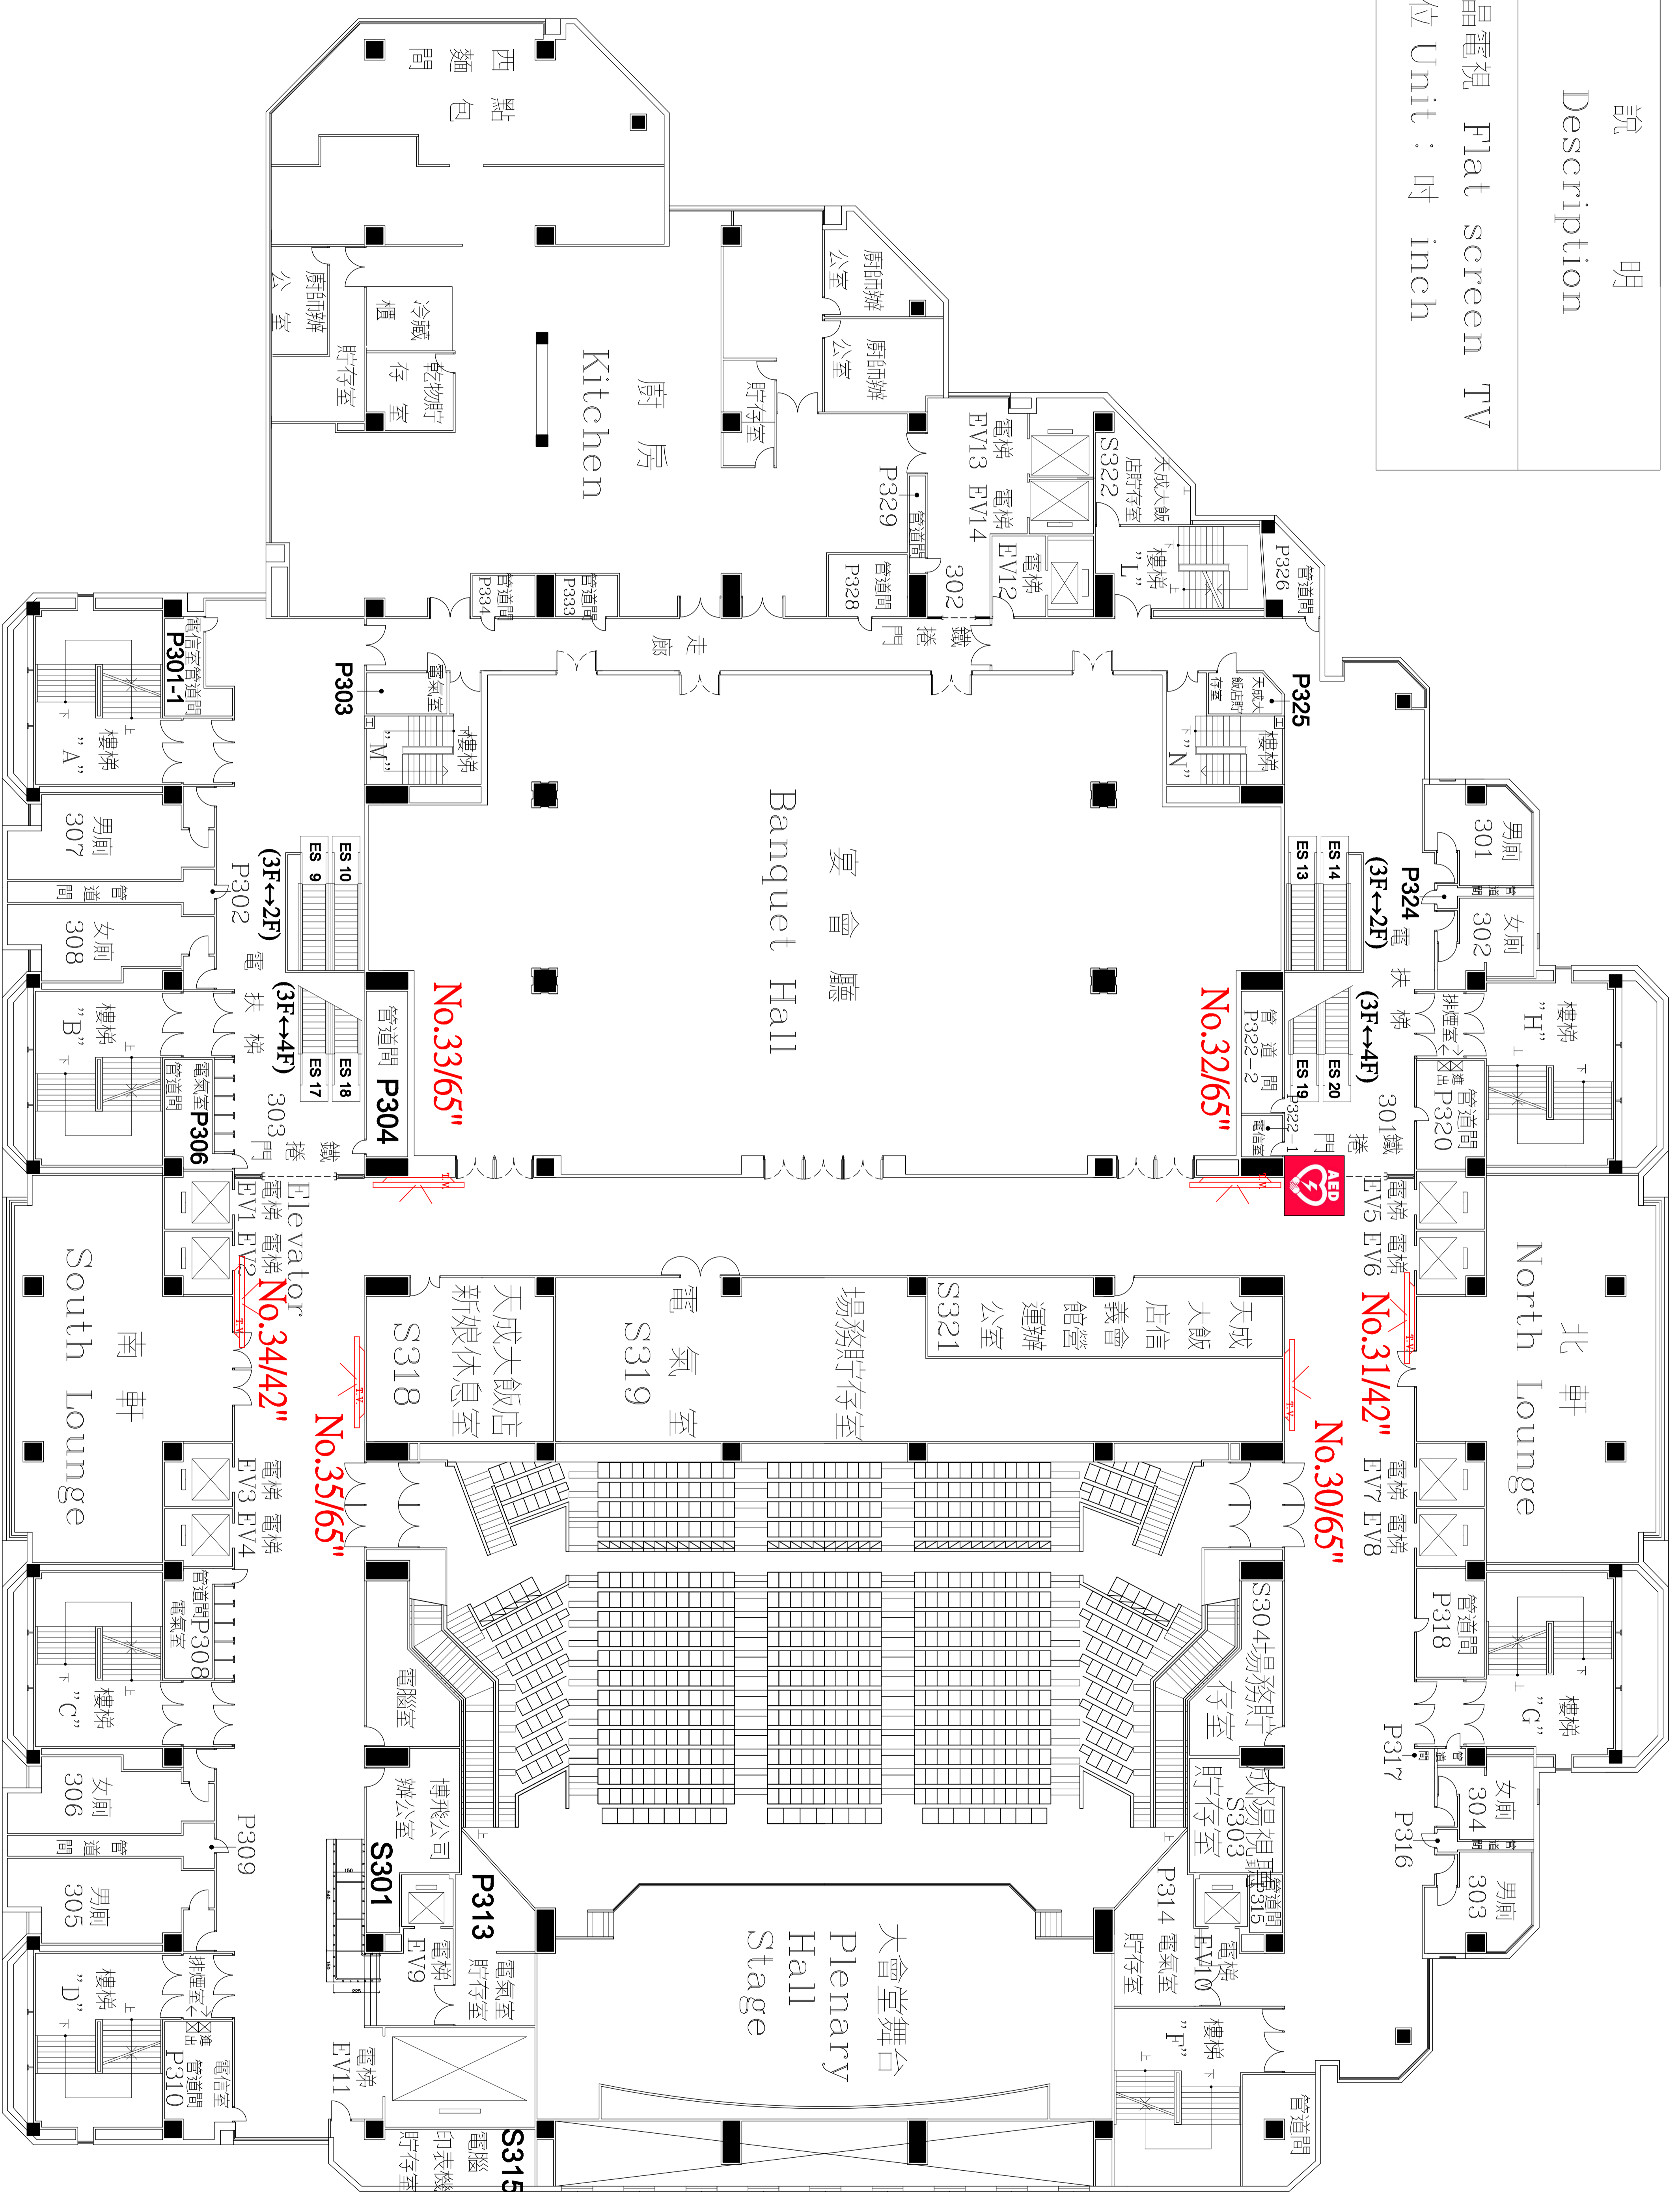

圖例	說明
Legend	Description
	液晶電視 Flat screen TV 單位 Unit : 吋 inch

○ 參樓平面示意圖 (3F)

3F Floor Lounge

	
工程名稱	台北世界貿易中心 國際會議中心大樓
圖號	A2-29
張數	1
日期	105年10月27日
圖別	參樓平面示意圖(3F)
比例	1/600
圖號	A2-29
張數	1

註：
1. 本竣工圖之尺寸及空間配置係依原建築圖繪製，僅供參考。
2. 廠商應於投標前或投標後自行至現場量測，不得以本圖與現地不符為由要求加價或棄標及掛號等情。