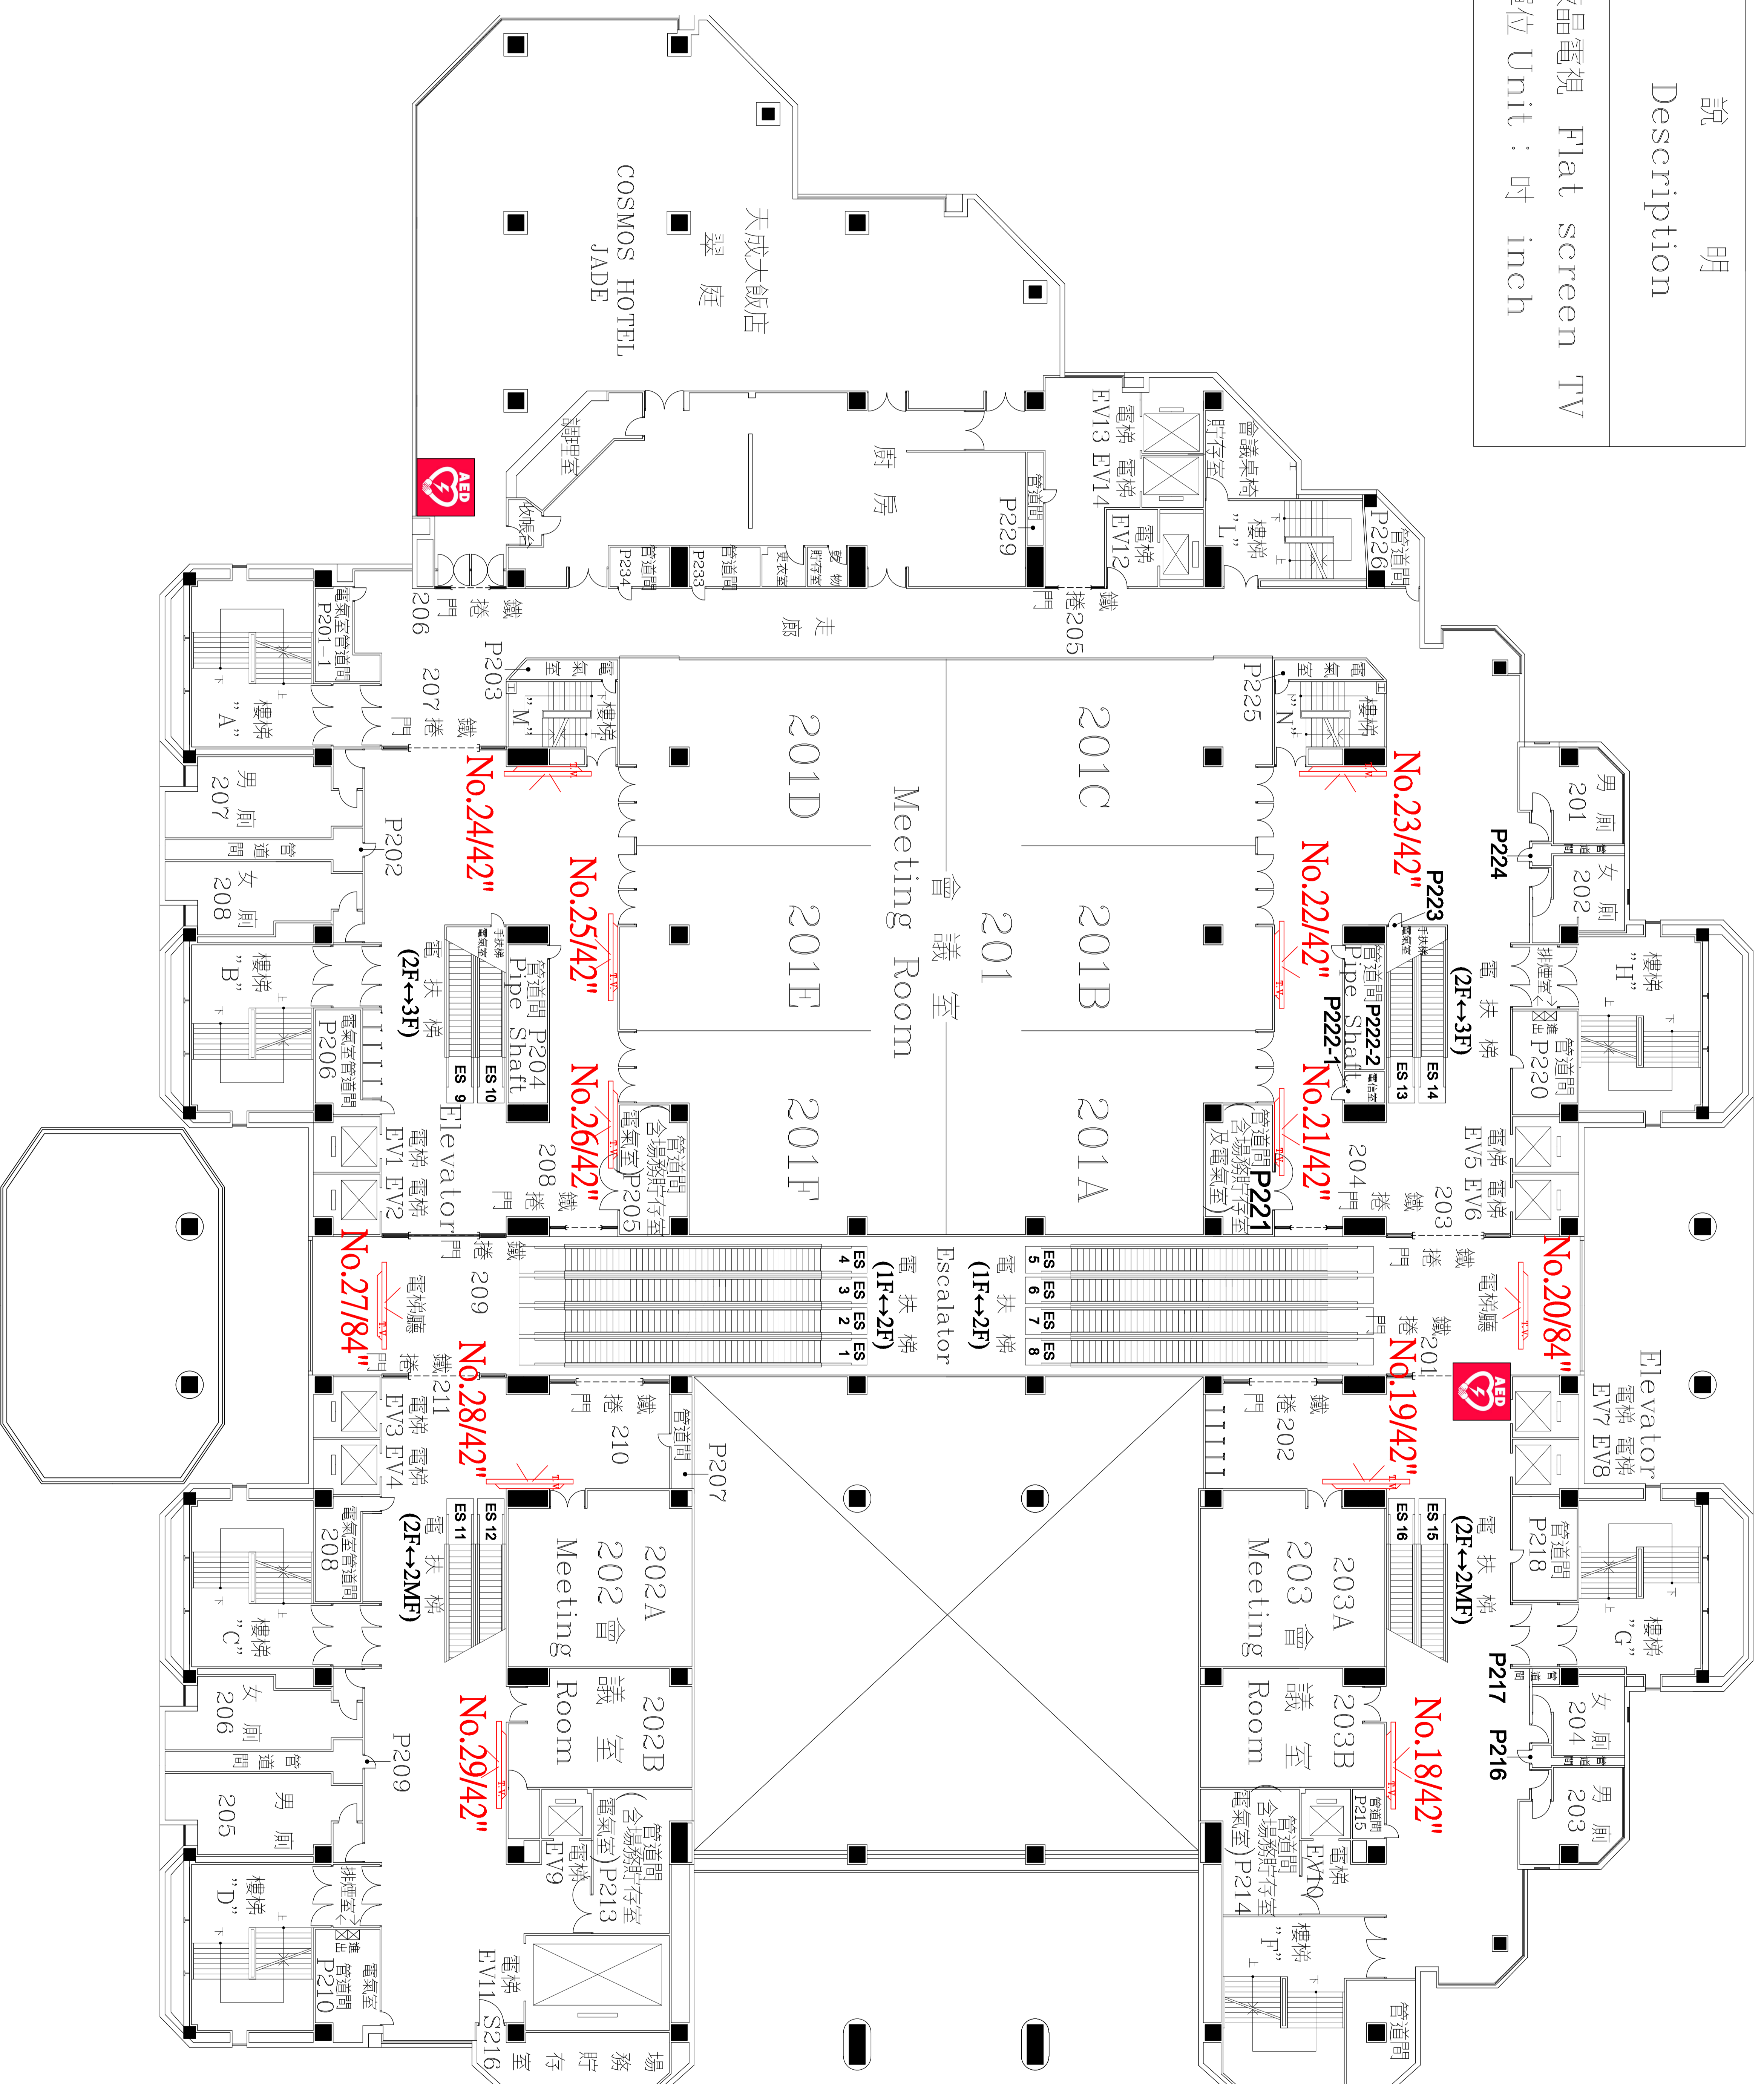

圖例	說明
Legend	Description
	液晶電視 Flat screen TV 單位 Unit : 吋 inch

○貳樓平面示意圖(2F)
2F Floor Plan

	
工程名稱	台北世界貿易中心 國際會議中心大樓
圖別	TAIPEI INTERNATIONAL CONVENTION CENTER T.I.C.C.
圖號	A2-27
張數	1
日期	105年10月27日
比例	1/600

註：
1.本竣工圖之尺寸及空間配置係依原建築圖繪製，僅供參考。
2.廠商應於投標前或投標後自行至現場量測，不得以本圖與現地不符為由要求加價或棄標及掛號等情。