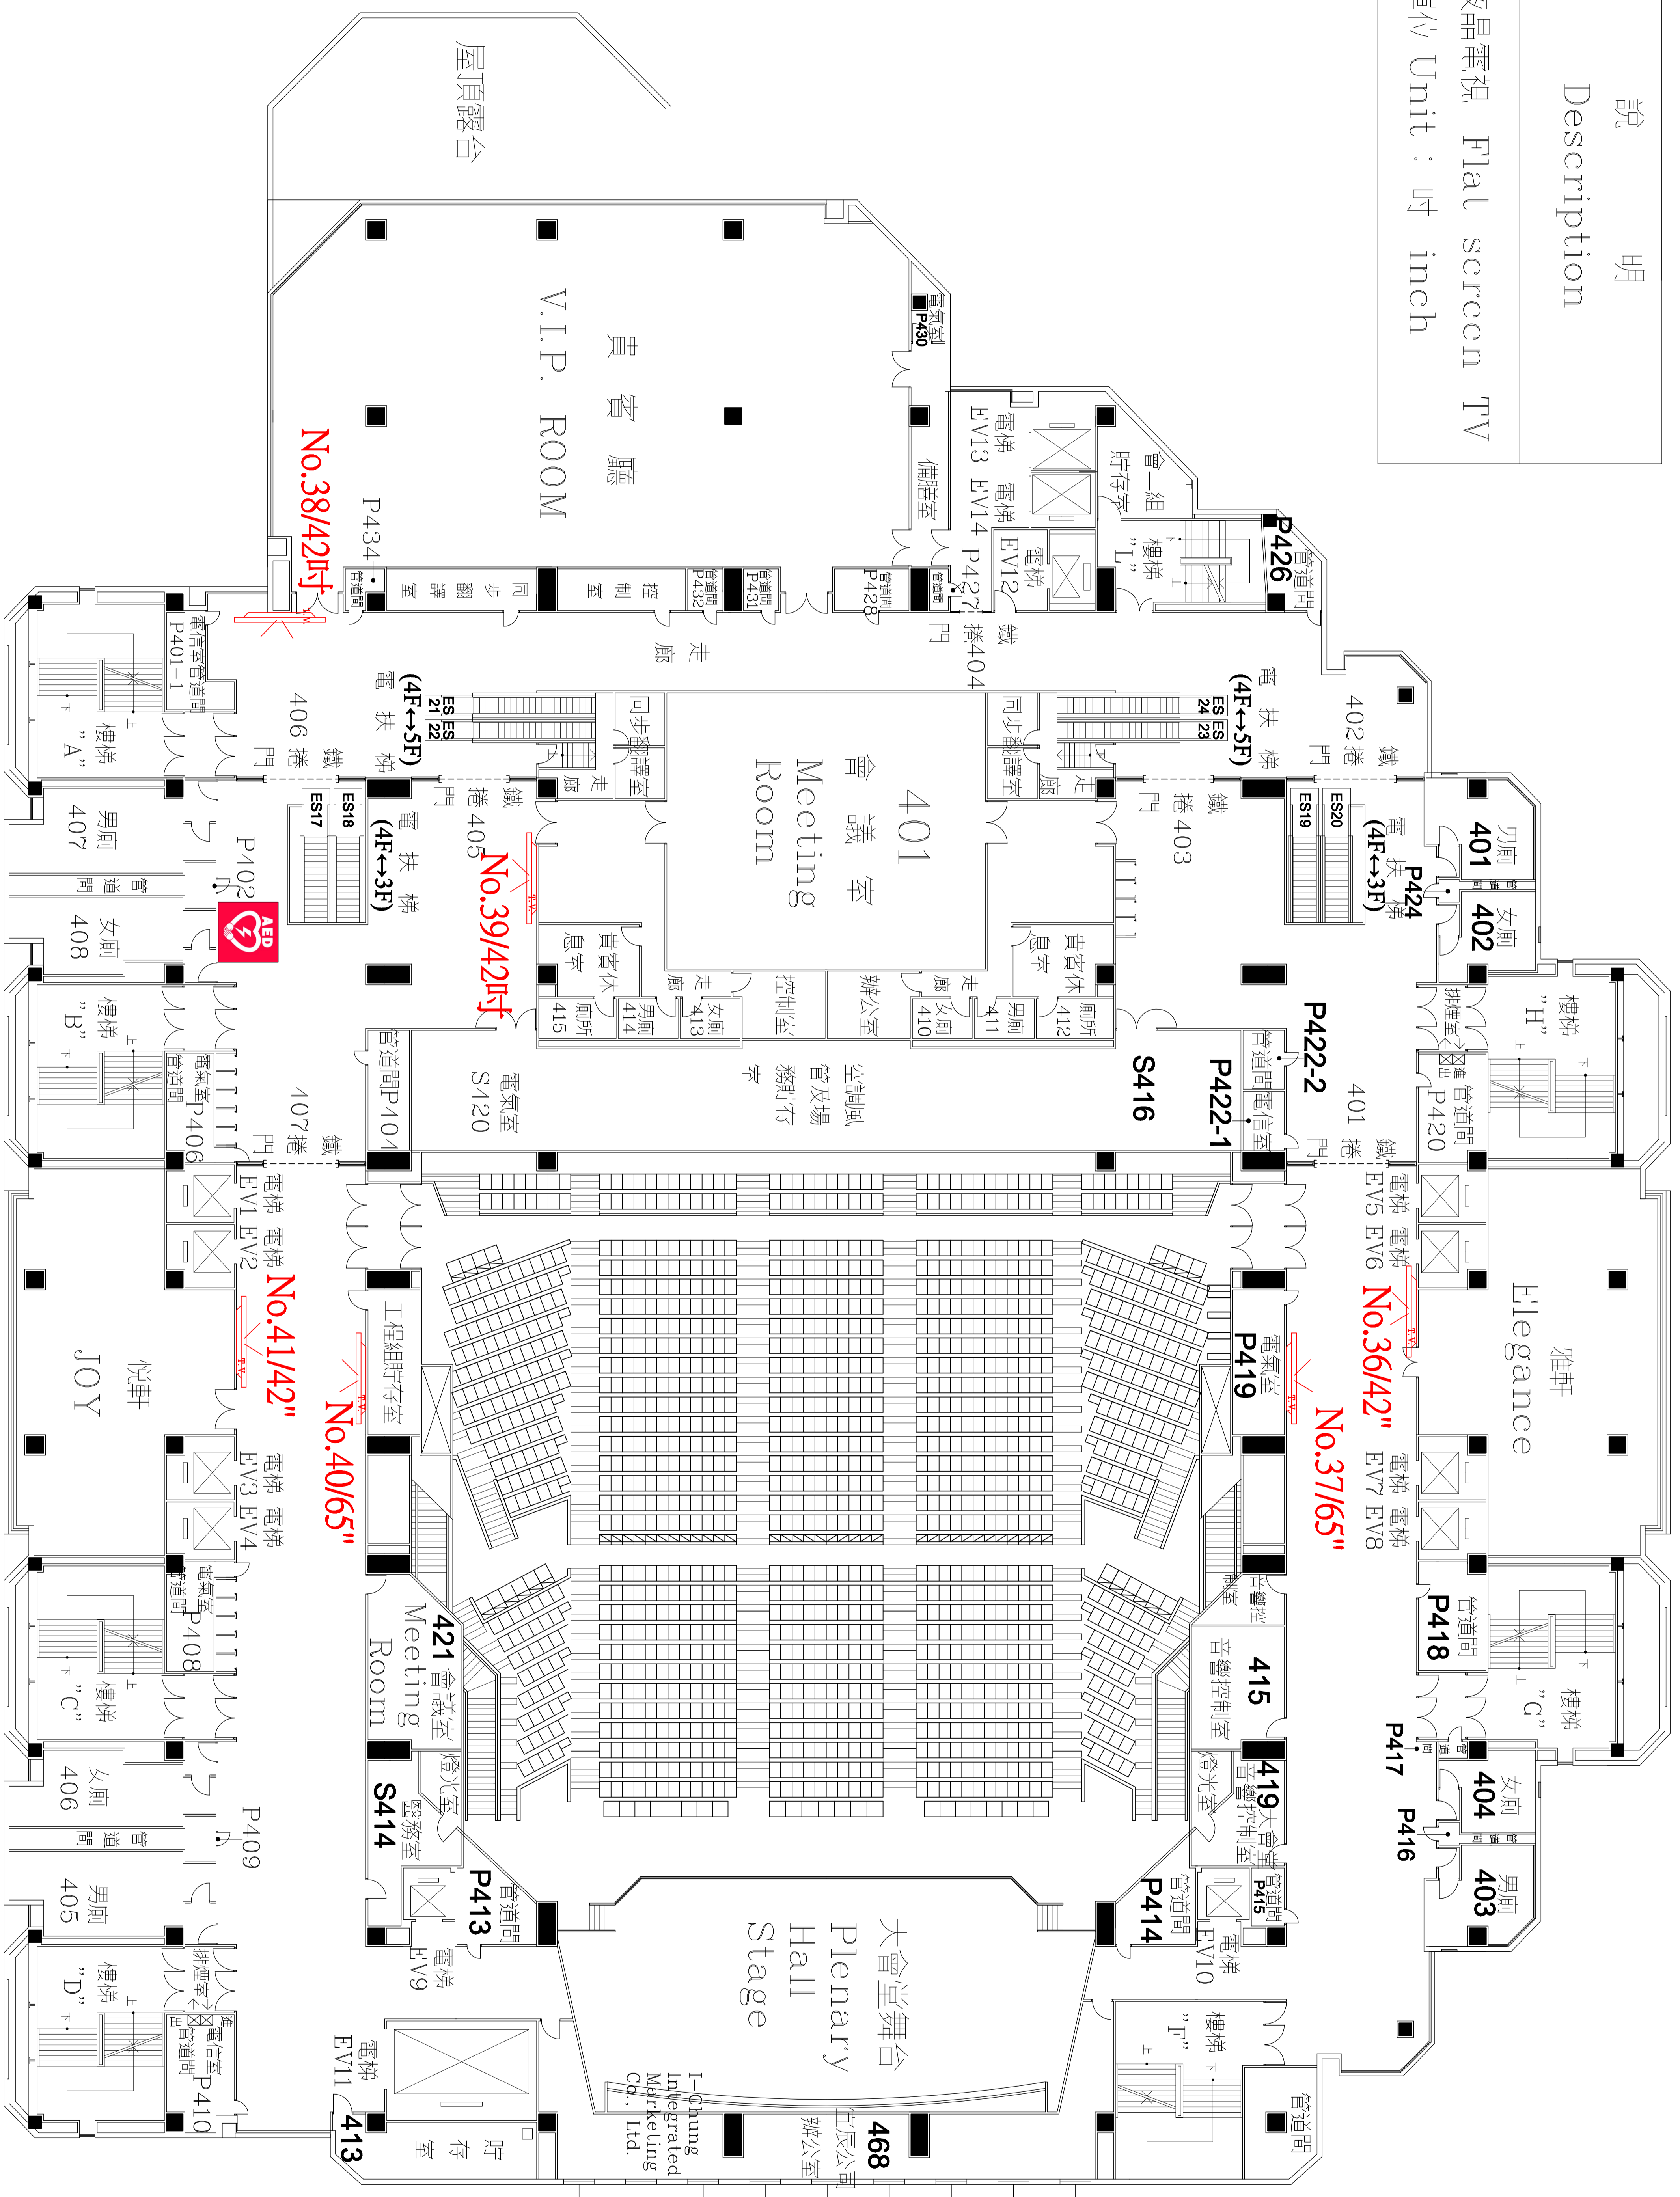

圖例	說明
Legend	Description
	液晶電視 Flat screen TV 單位 Unit : 吋 inch

○ 肆樓平面示意圖 (4F)  
4F Floor Plan

	
工程名稱	台北世界貿易中心 國際會議中心大樓
圖別	TAIPEI INTERNATIONAL CONVENTION CENTER T.I.C.C.
圖號	1
圖數	1
日期	105年10月27日
比例	1/600
圖號	A2-30
圖數	1

註：  
1. 本竣工圖之尺寸及空間配置係依原建築圖繪製，僅供參考。  
2. 廠商應於投標前或投標後自行至現場量測，不得以本圖與現地不符為由要求加價或棄標及掛號罰單。