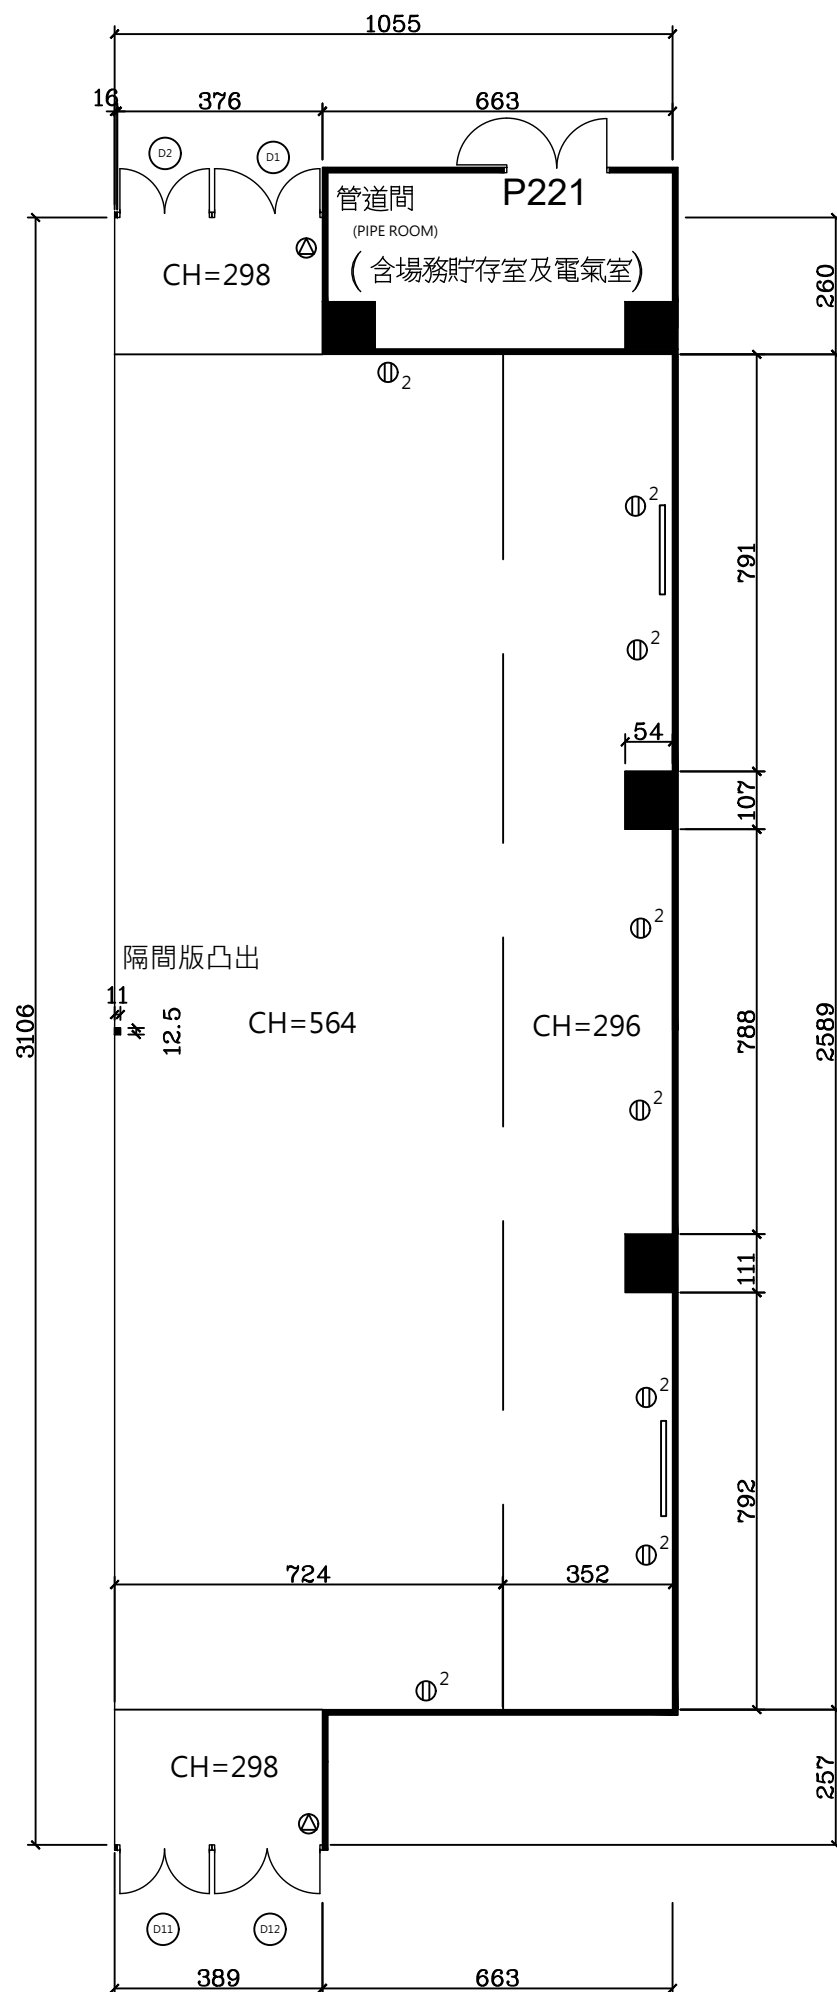

201AF

門尺寸 DOOR SIZE		
編號 CODE	寬 W	高 H
D1	158	254
D2	158	254
D11	158	254
D12	158	254

	插座 110V	SOCKET 110V
	燈光開關	LIGHTING SWITCH
	銀幕開關	SCREEN SWITCH
	影音面板	AV FACEPLATE
CH	天花板高度	CEILING HEIGHT

空間 SPACE
201AF會議室 201AF MEETING ROOM
日期 DATE
2026/04/01
單位 UNIT
公分 CM
比例
No Scale

本圖僅供參考，實際尺寸仍請至現場丈量為準。