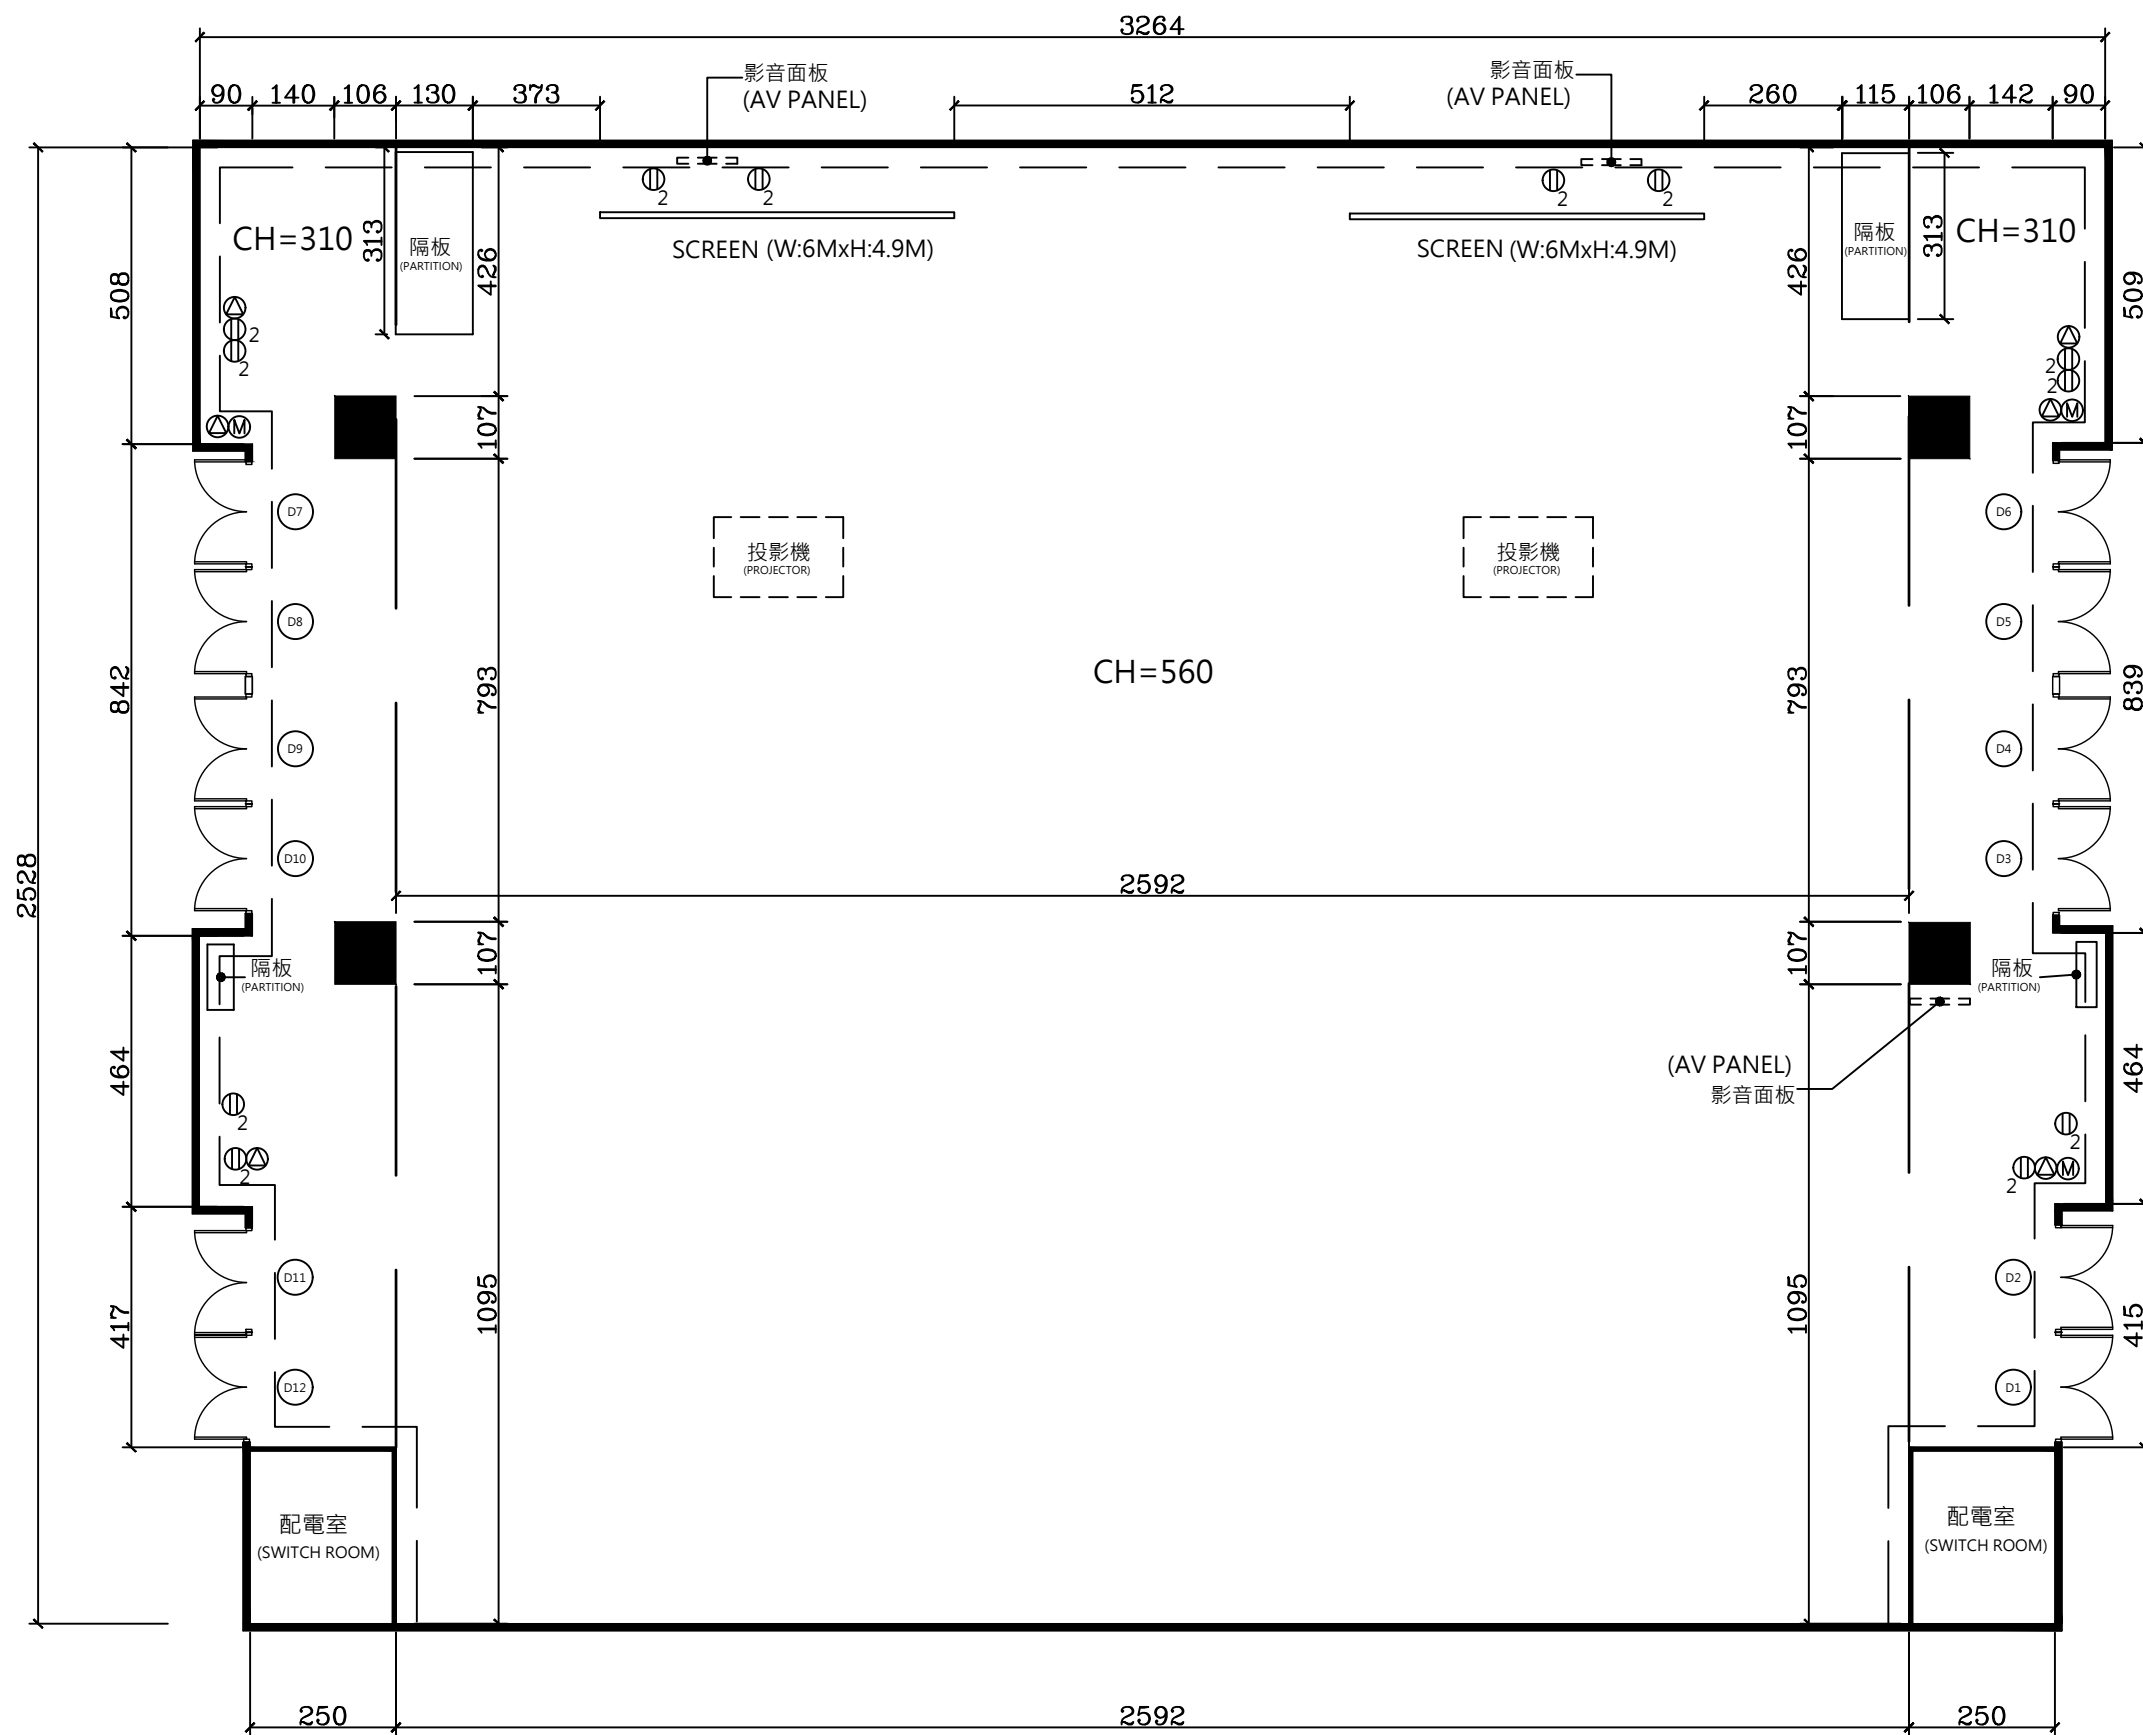

101

⊕	插座 110V	SOCKET 110V
⊗	燈光開關	LIGHTING SWITCH
Ⓜ	銀幕開關	SCREEN SWITCH
---	掛畫軌 高 H: 560	PICTURE HOOK
CH	天花板高度	CEILING HEIGHT

門尺寸 DOOR SIZE		
編號 CODE	寬 W	高 H
D1	159	233
D2	157	234
D3	157	234
D4	157	234
D5	159	234
D6	157	234
D7	157	234
D8	158	234
D9	159	234
D10	158	234
D11	158	234
D12	157	234

空間 SPACE
101會議室 101 MEETING ROOM
日期 DATE
2026/04/01
單位 UNIT
公分 CM
比例
No Scale

本圖僅供參考，實際尺寸仍請至現場丈量為準。