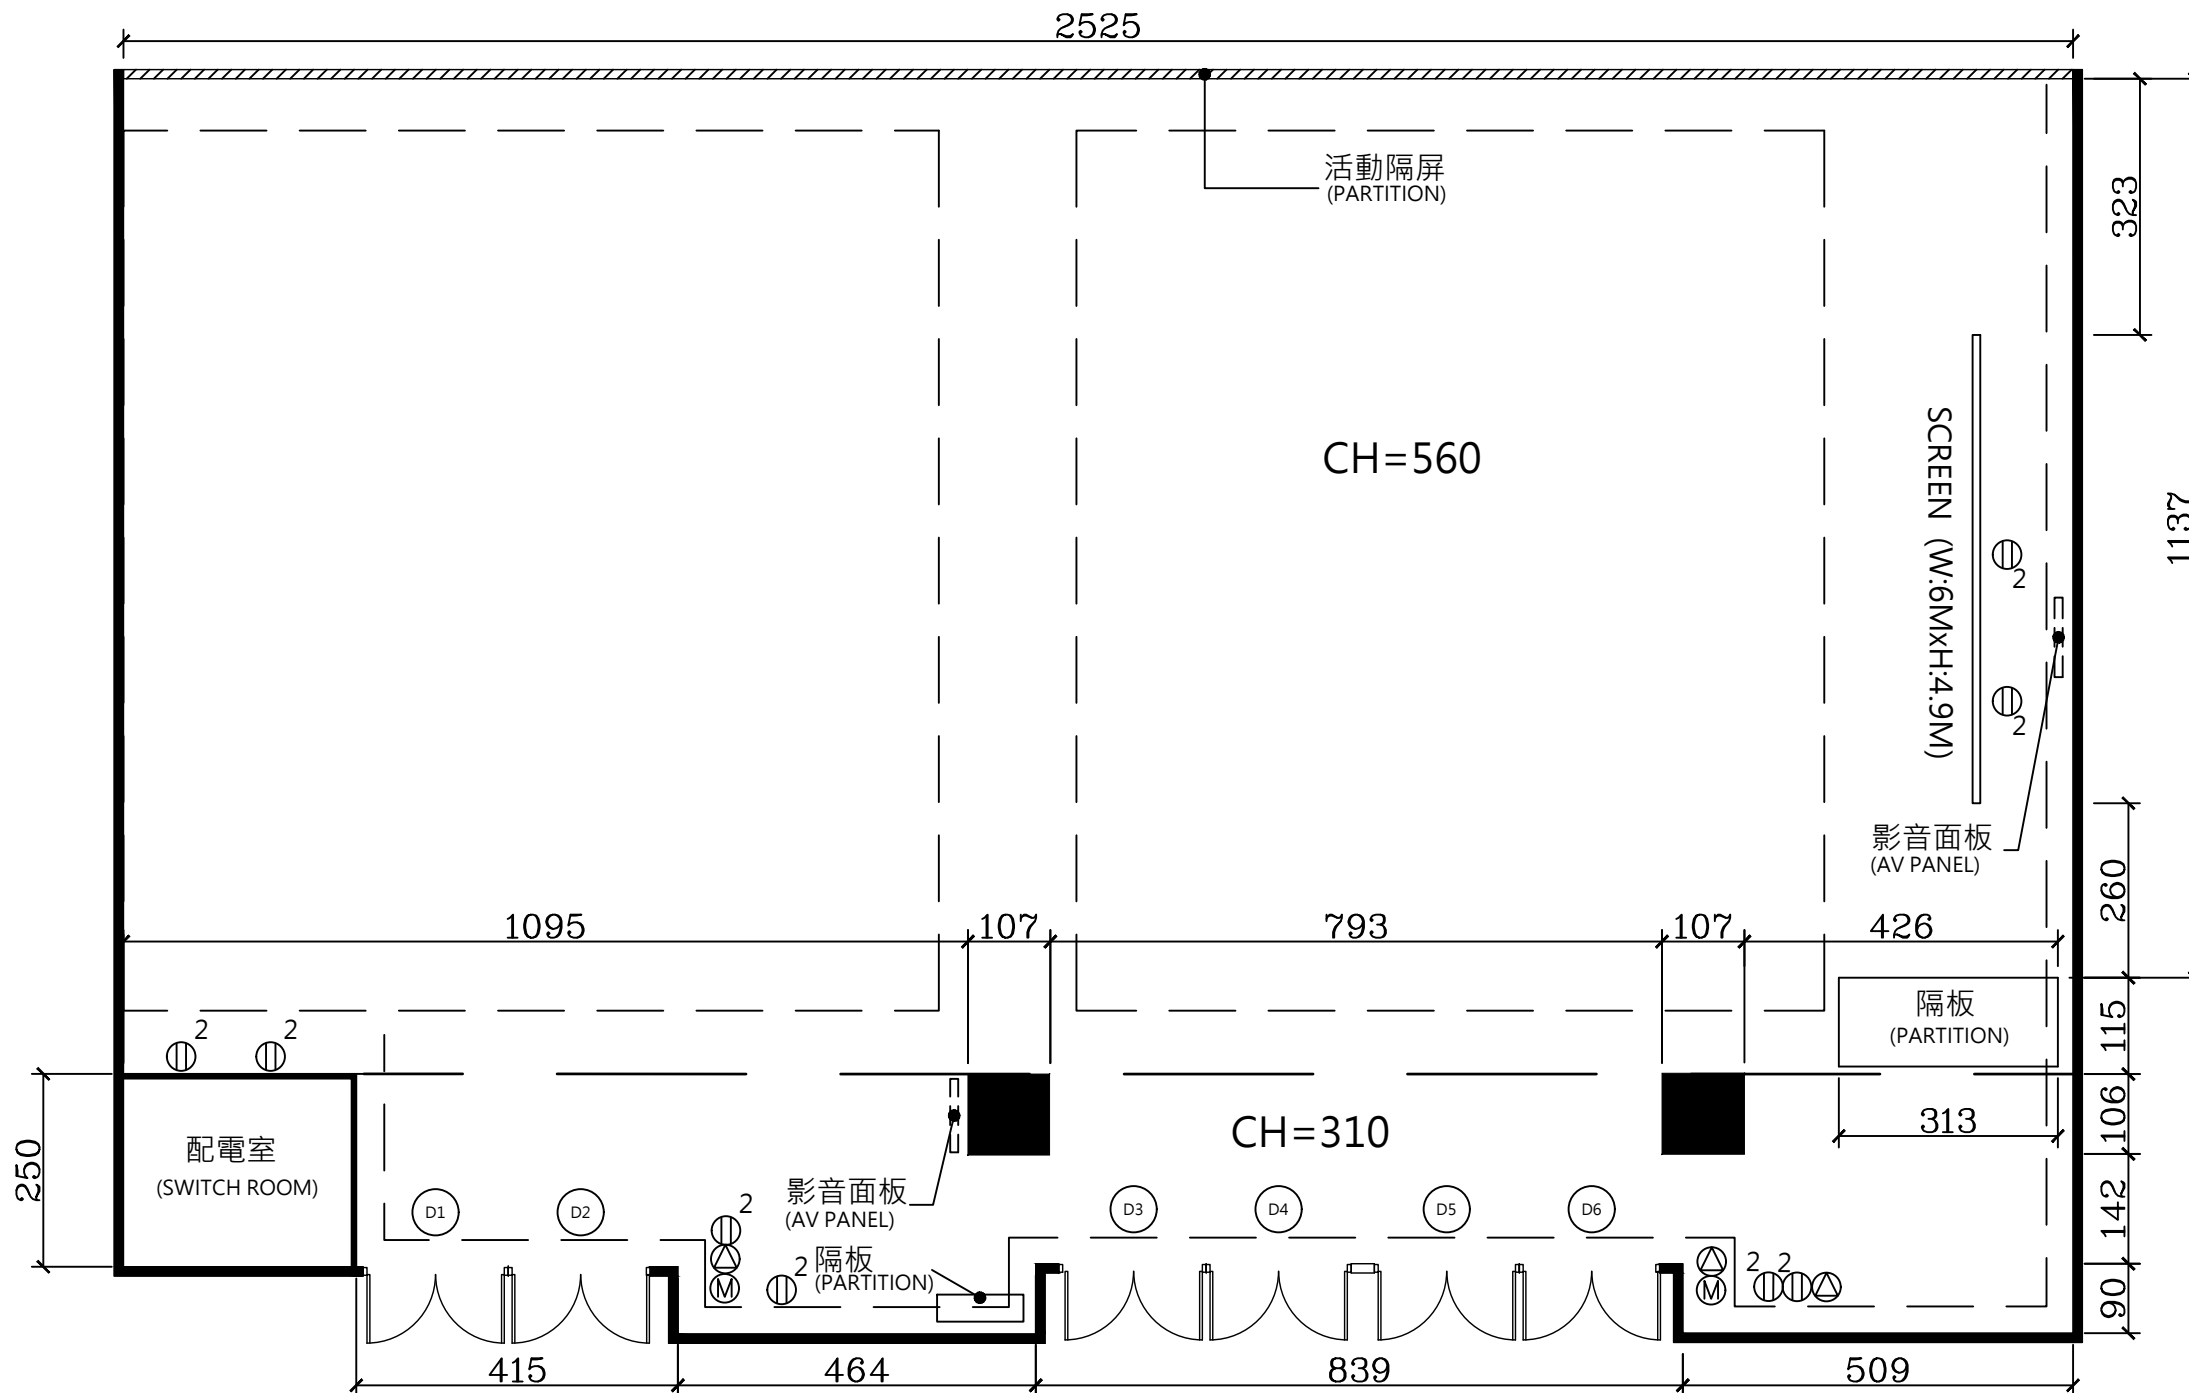

101AB

⊕	插座 110V	SOCKET 110V
⊗	燈光開關	LIGHTING SWITCH
Ⓜ	銀幕開關	SCREEN SWITCH
----	掛畫軌 高 H: 560	PICTURE HOOK
CH	天花板高度	CEILING HEIGHT

門尺寸 DOOR SIZE		
編號 CODE	寬 W	高 H
D1	159	233
D2	157	234
D3	157	234
D4	157	234
D5	159	234
D6	157	234

空間 SPACE
101AB會議室 101AB MEETING ROOM
日期 DATE
2026/04/01
單位 UNIT
公分 CM
比例
No Scale

本圖僅供參考，實際尺寸仍請至現場丈量為準。