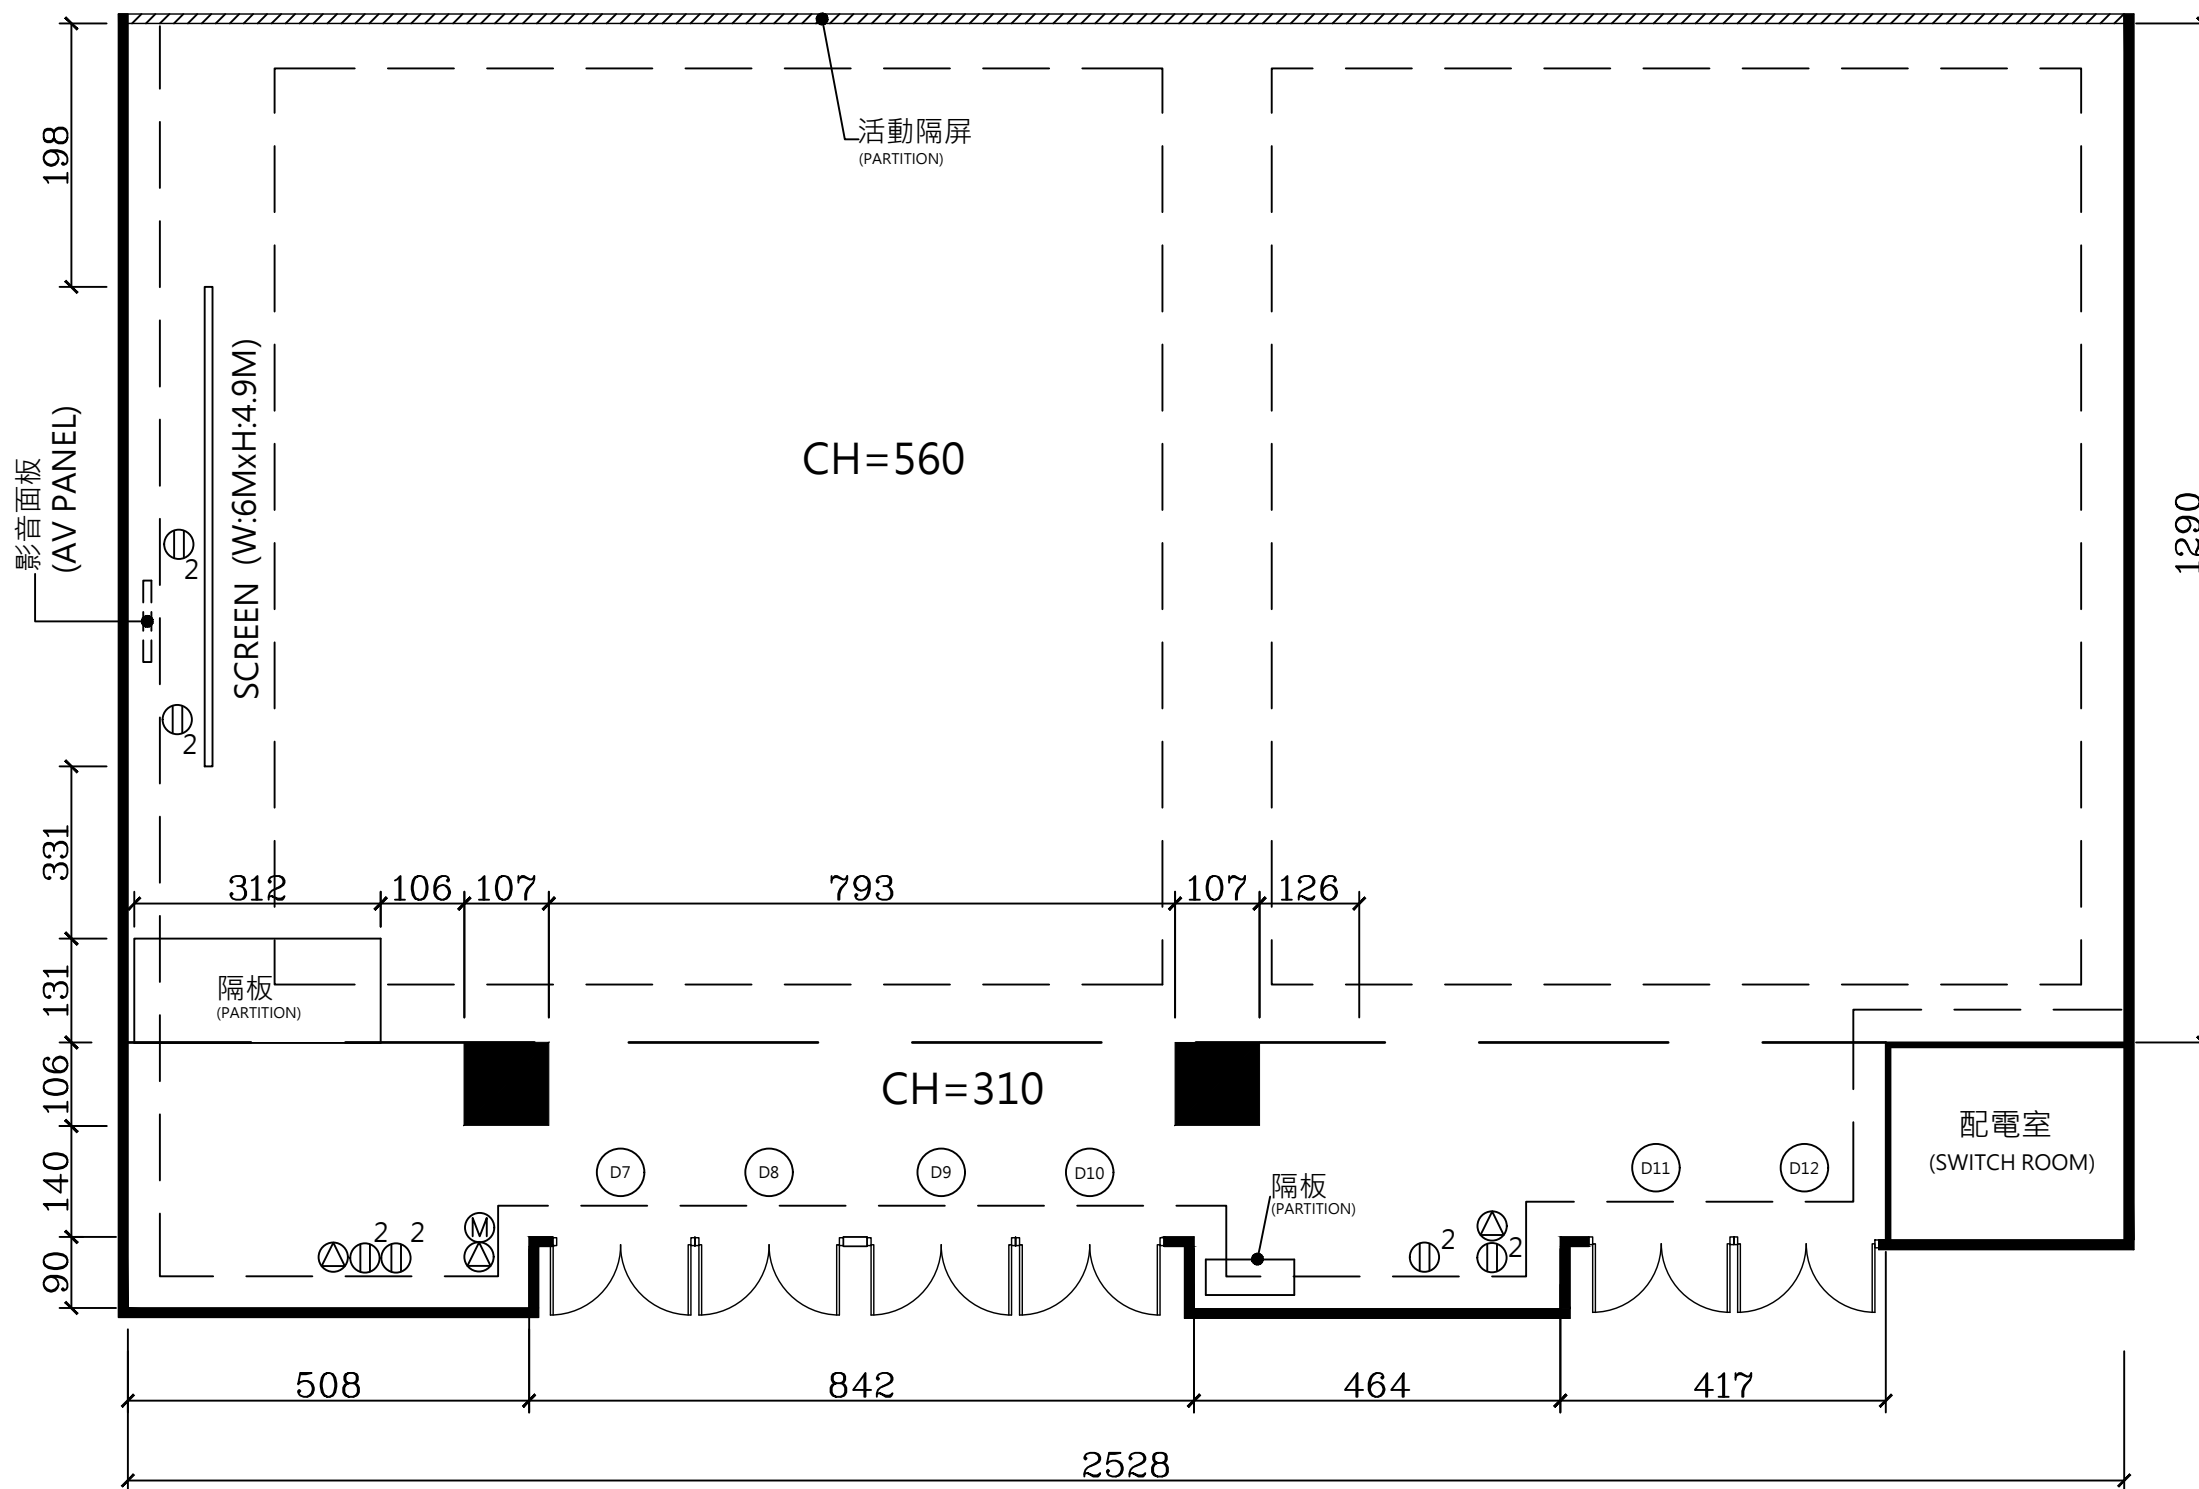

101CD

⊕	插座 110V	SOCKET 110V
⊗	燈光開關	LIGHTING SWITCH
Ⓜ	銀幕開關	SCREEN SWITCH
---	掛畫軌 高H: 560	PICTURE HOOK
CH	天花板高度	CEILING HEIGHT

門尺寸 DOOR SIZE		
編號 CODE	寬 W	高 H
D7	157	234
D8	158	234
D9	159	234
D10	158	234
D11	158	234
D12	157	234

空間 SPACE
101CD會議室
101CD MEETING ROOM
日期 DATE
2026/04/01
單位 UNIT
公分 CM
比例
No Scale

本圖僅供參考，實際尺寸仍請至現場丈量為準。