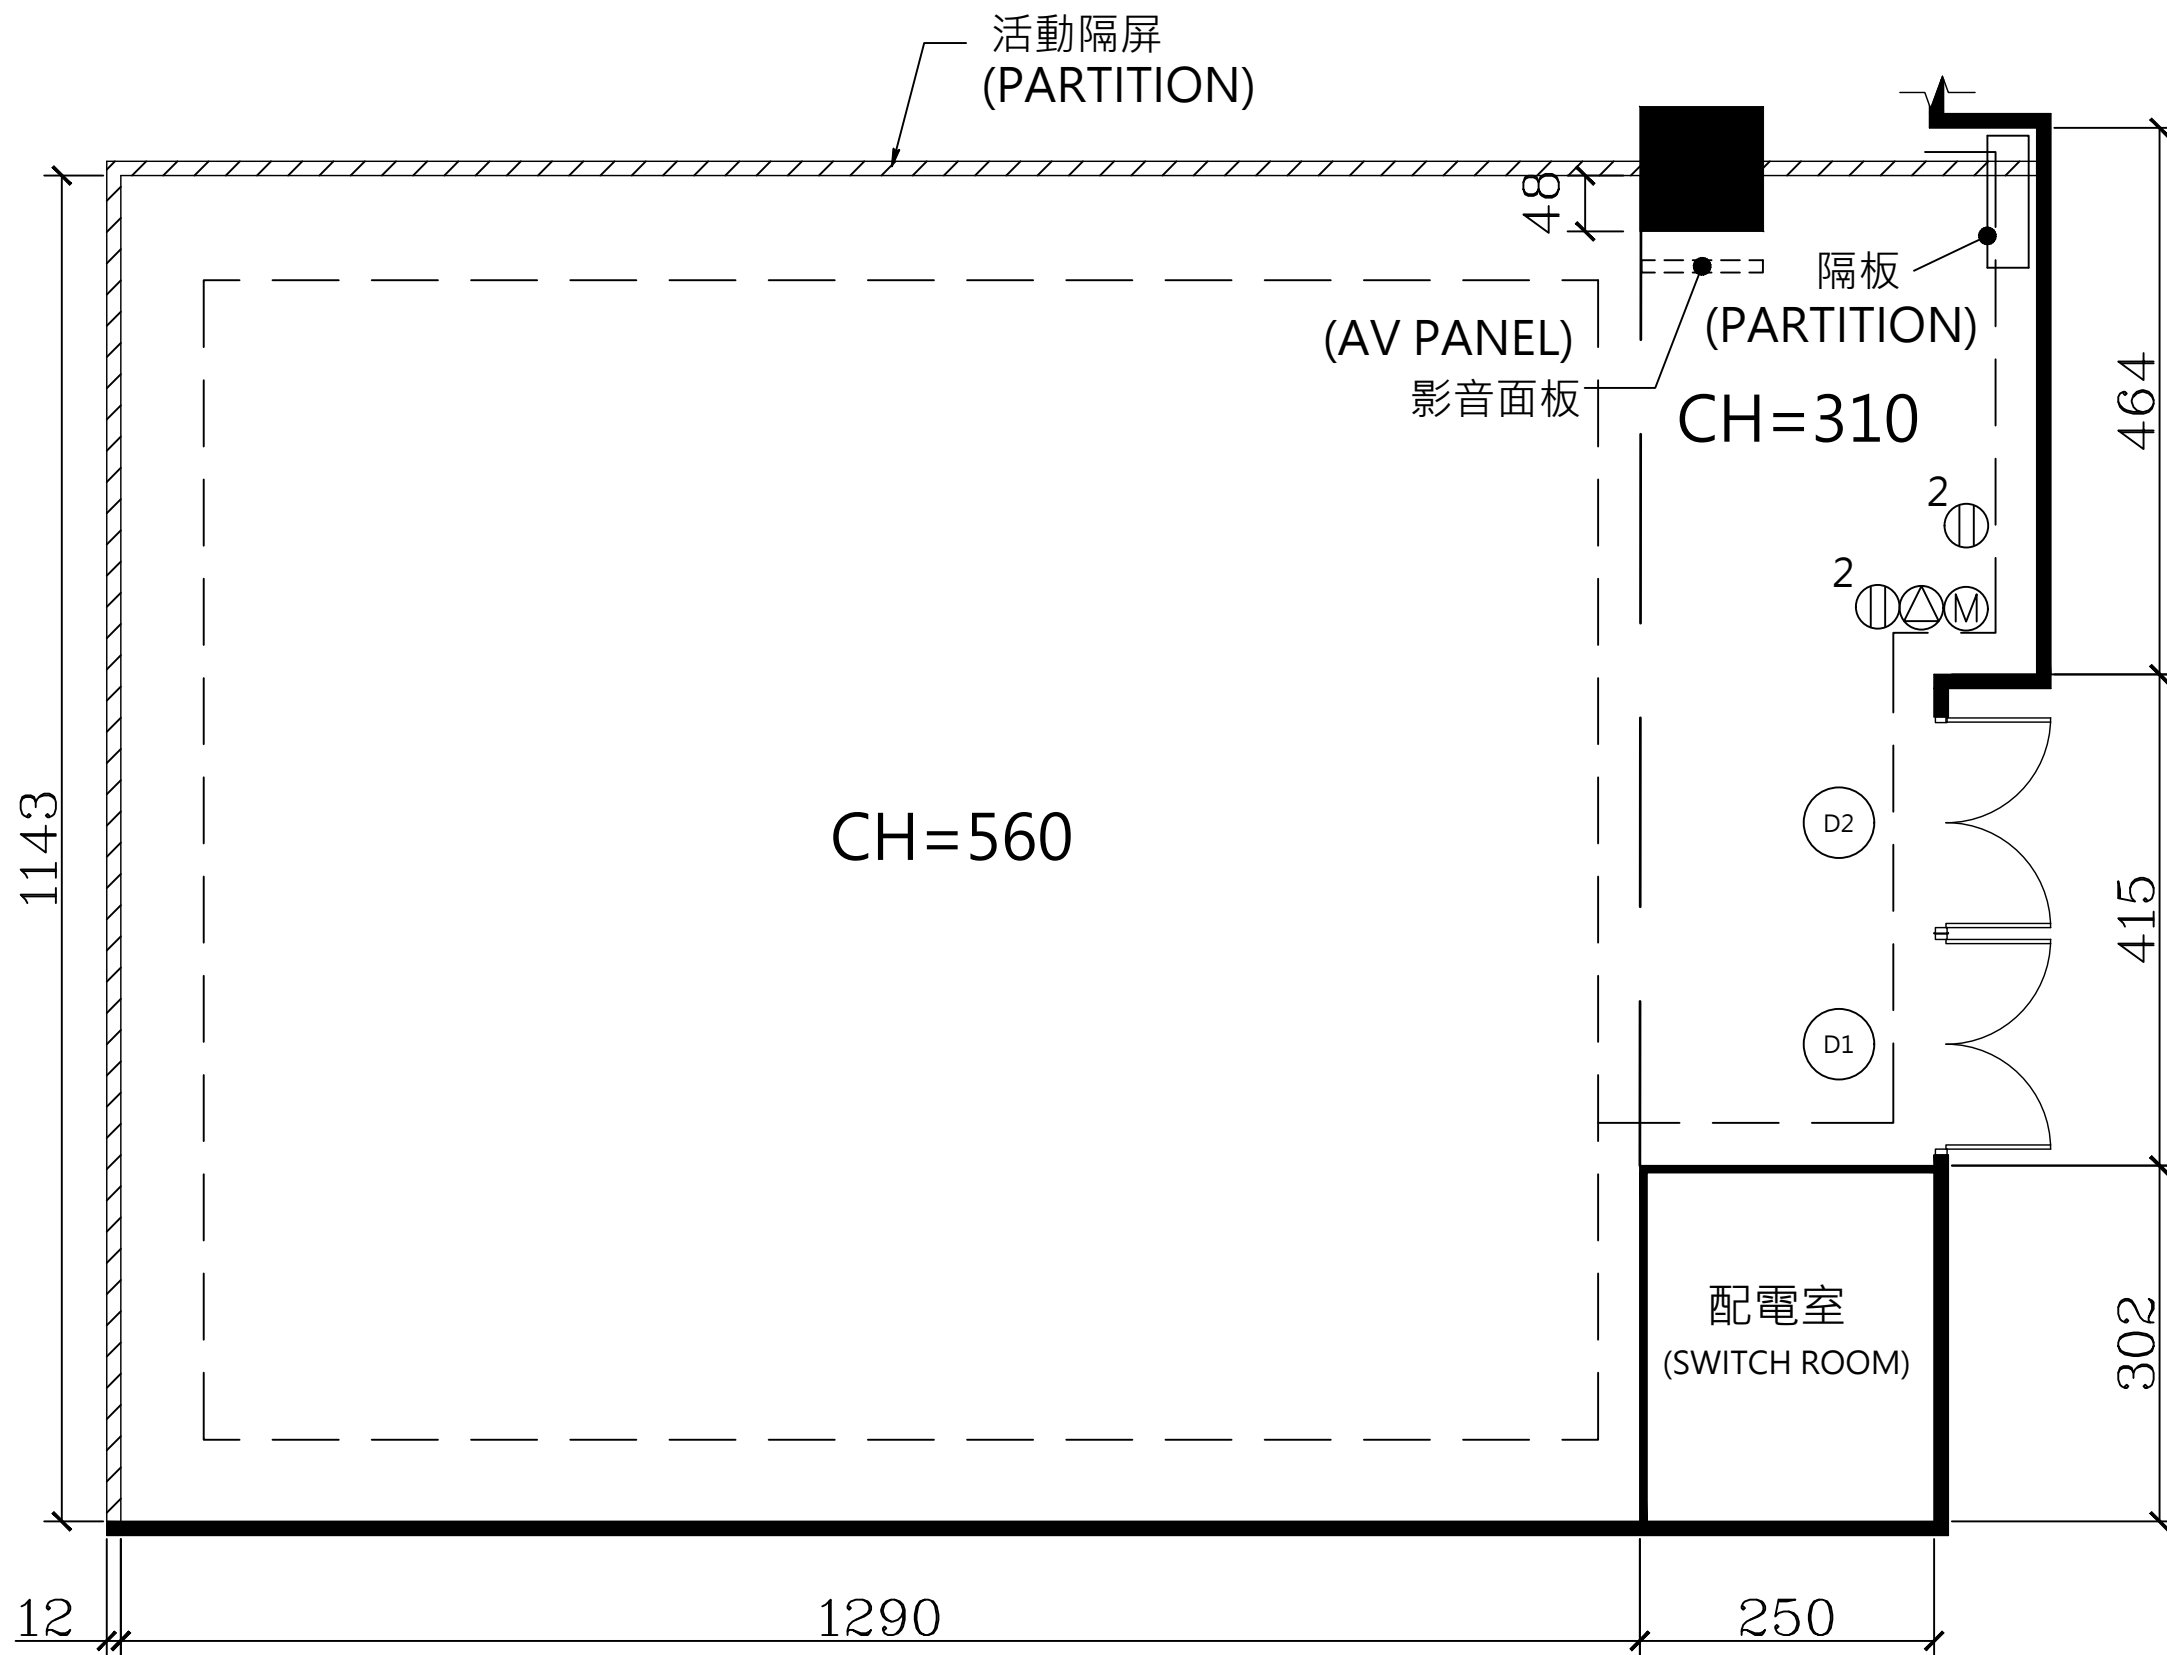

101A

活動隔屏  
(PARTITION)

⊕	插座 110V	SOCKET 110V
⊗	燈光開關	LIGHTING SWITCH
Ⓜ	銀幕開關	SCREEN SWITCH
----	掛畫軌 高 H: 560	PICTURE HOOK
CH	天花板高度	CEILING HEIGHT

門尺寸 DOOR SIZE		
編號 CODE	寬 W	高 H
D1	159	233
D2	157	234

空間 SPACE
101A會議室 101A MEETING ROOM
日期 DATE 2026/04/01
單位 UNIT 公分 CM
比例 No Scale

本圖僅供參考，實際尺寸仍請至現場丈量為準。