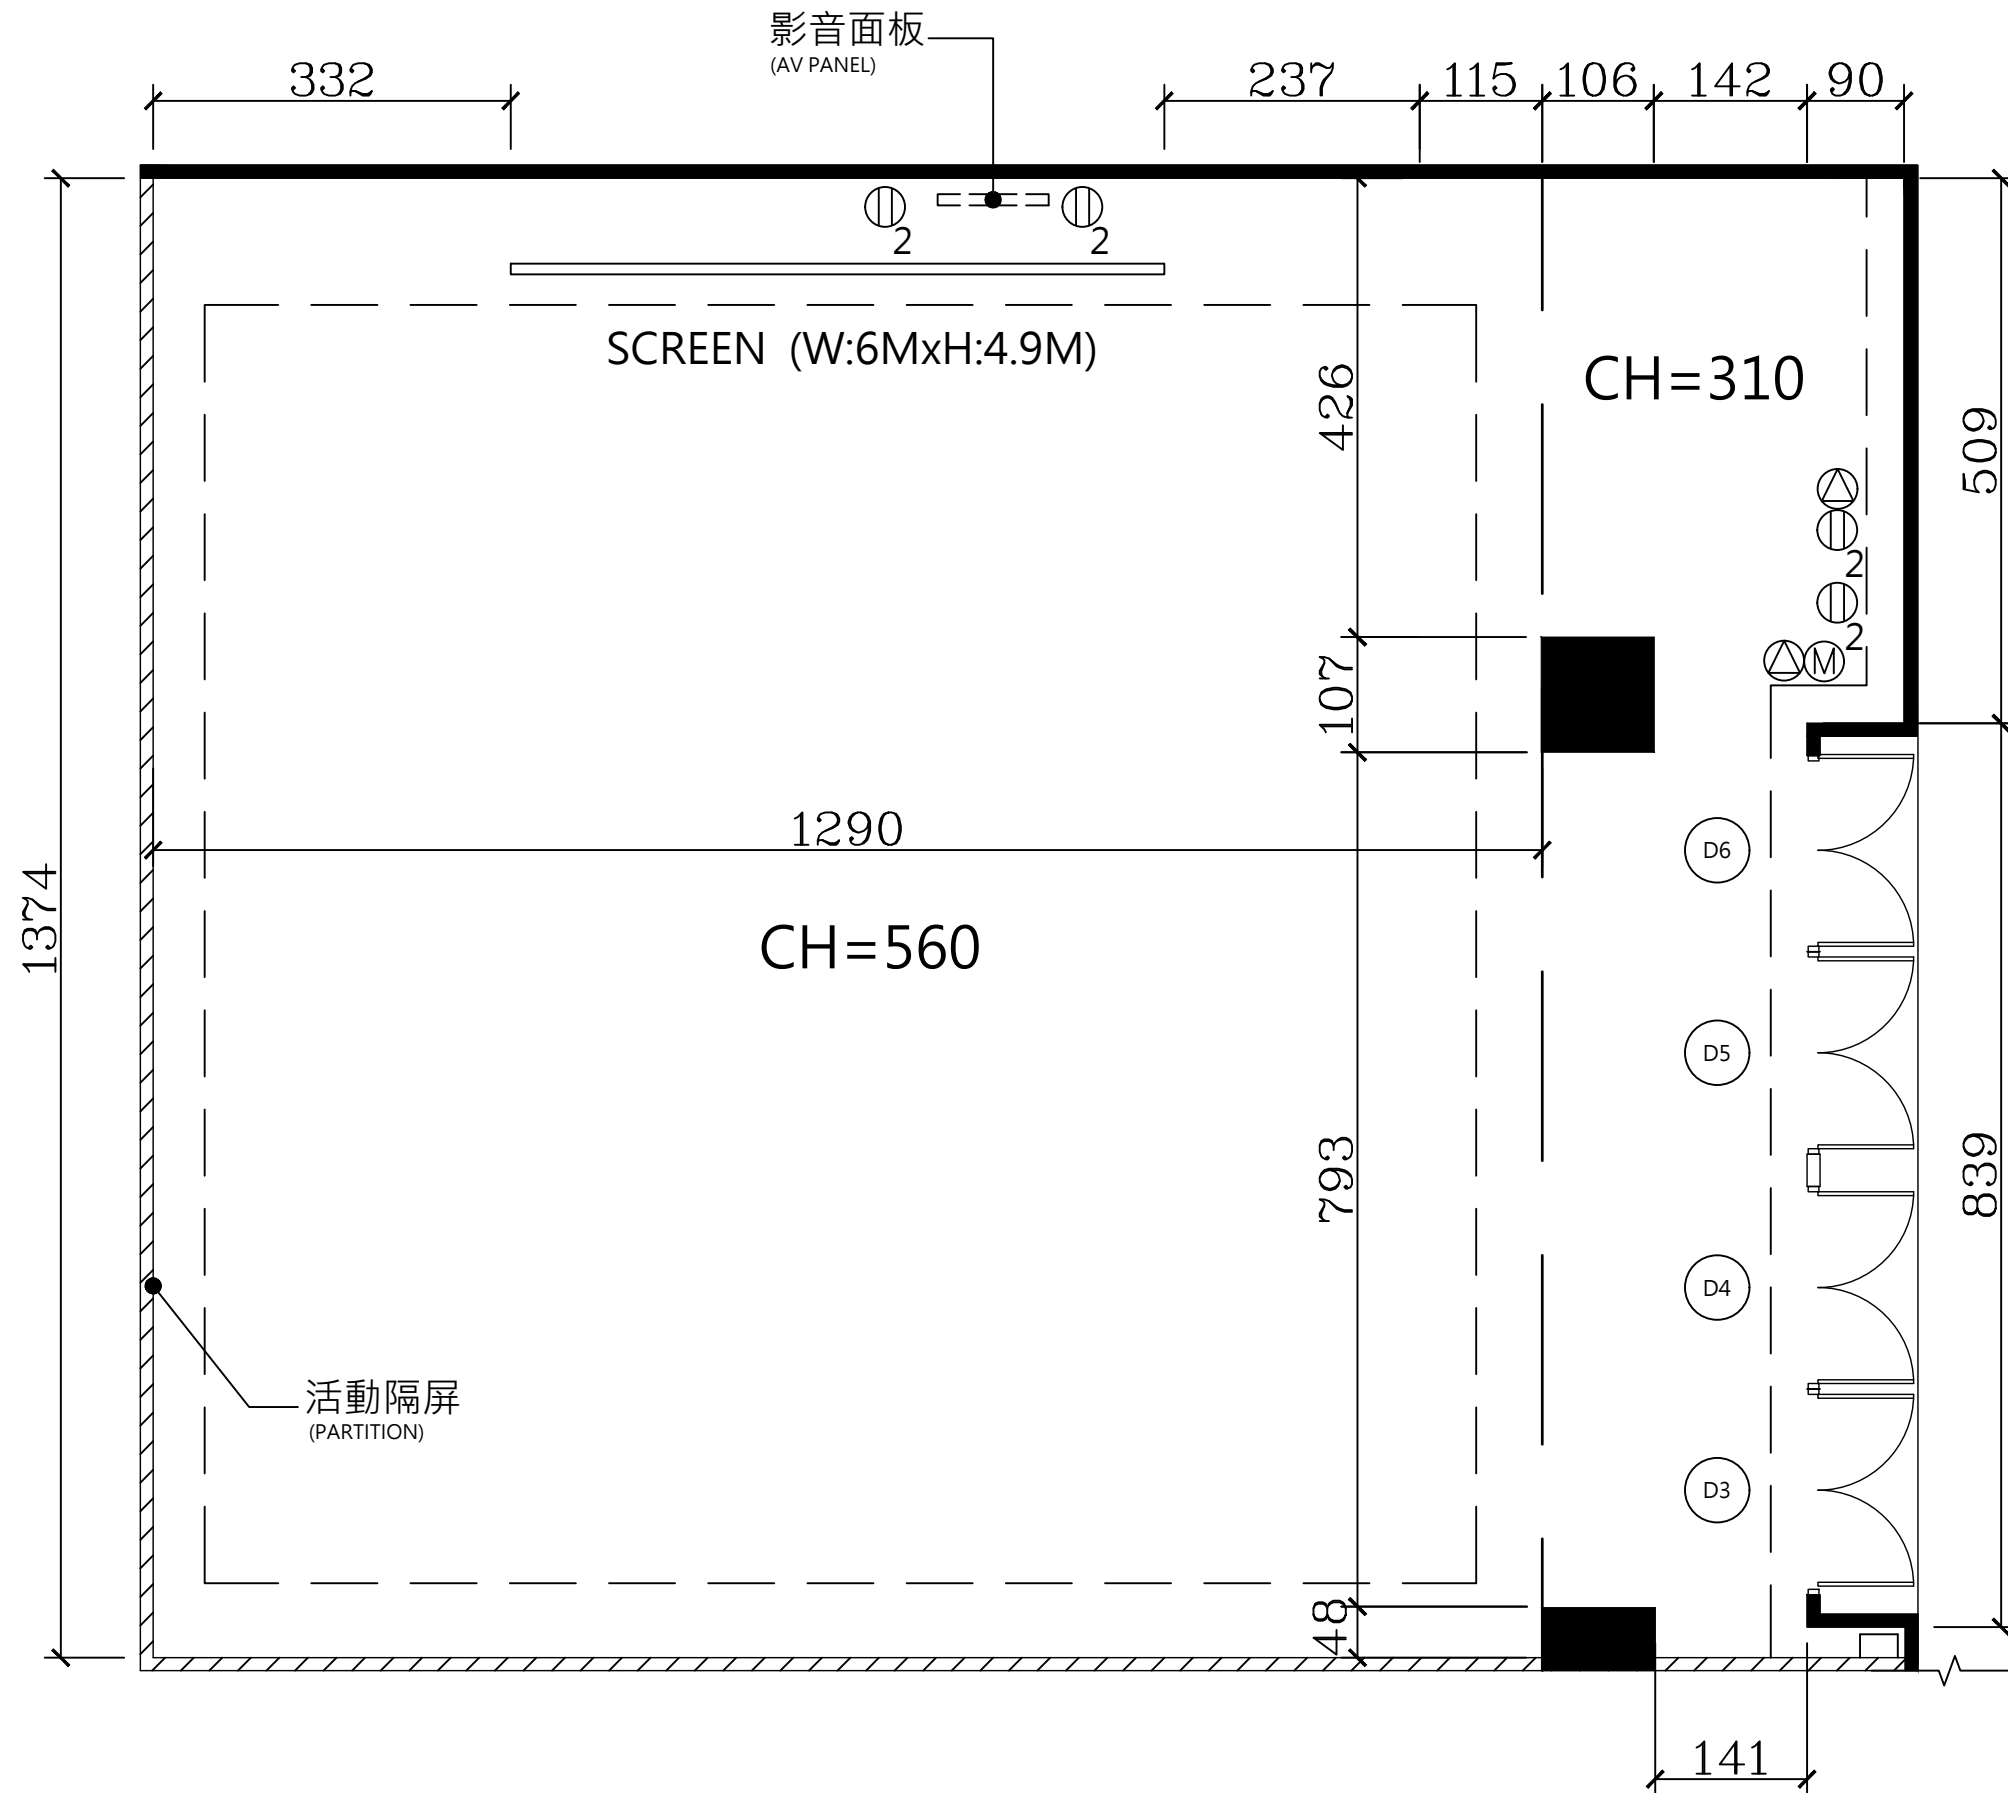

101B

⊕	插座 110V	SOCKET 110V
⊗	燈光開關	LIGHTING SWITCH
Ⓜ	銀幕開關	SCREEN SWITCH
---	掛畫軌 高 H: 560	PICTURE HOOK
CH	天花板高度	CEILING HEIGHT

門尺寸 DOOR SIZE		
編號 CODE	寬 W	高 H
D3	157	234
D4	157	234
D5	159	234
D6	157	234

空間 SPACE
101B會議室 101B MEETING ROOM
日期 DATE
2026/04/01
單位 UNIT
公分 CM
比例
No Scale

本圖僅供參考，實際尺寸仍請至現場丈量為準。