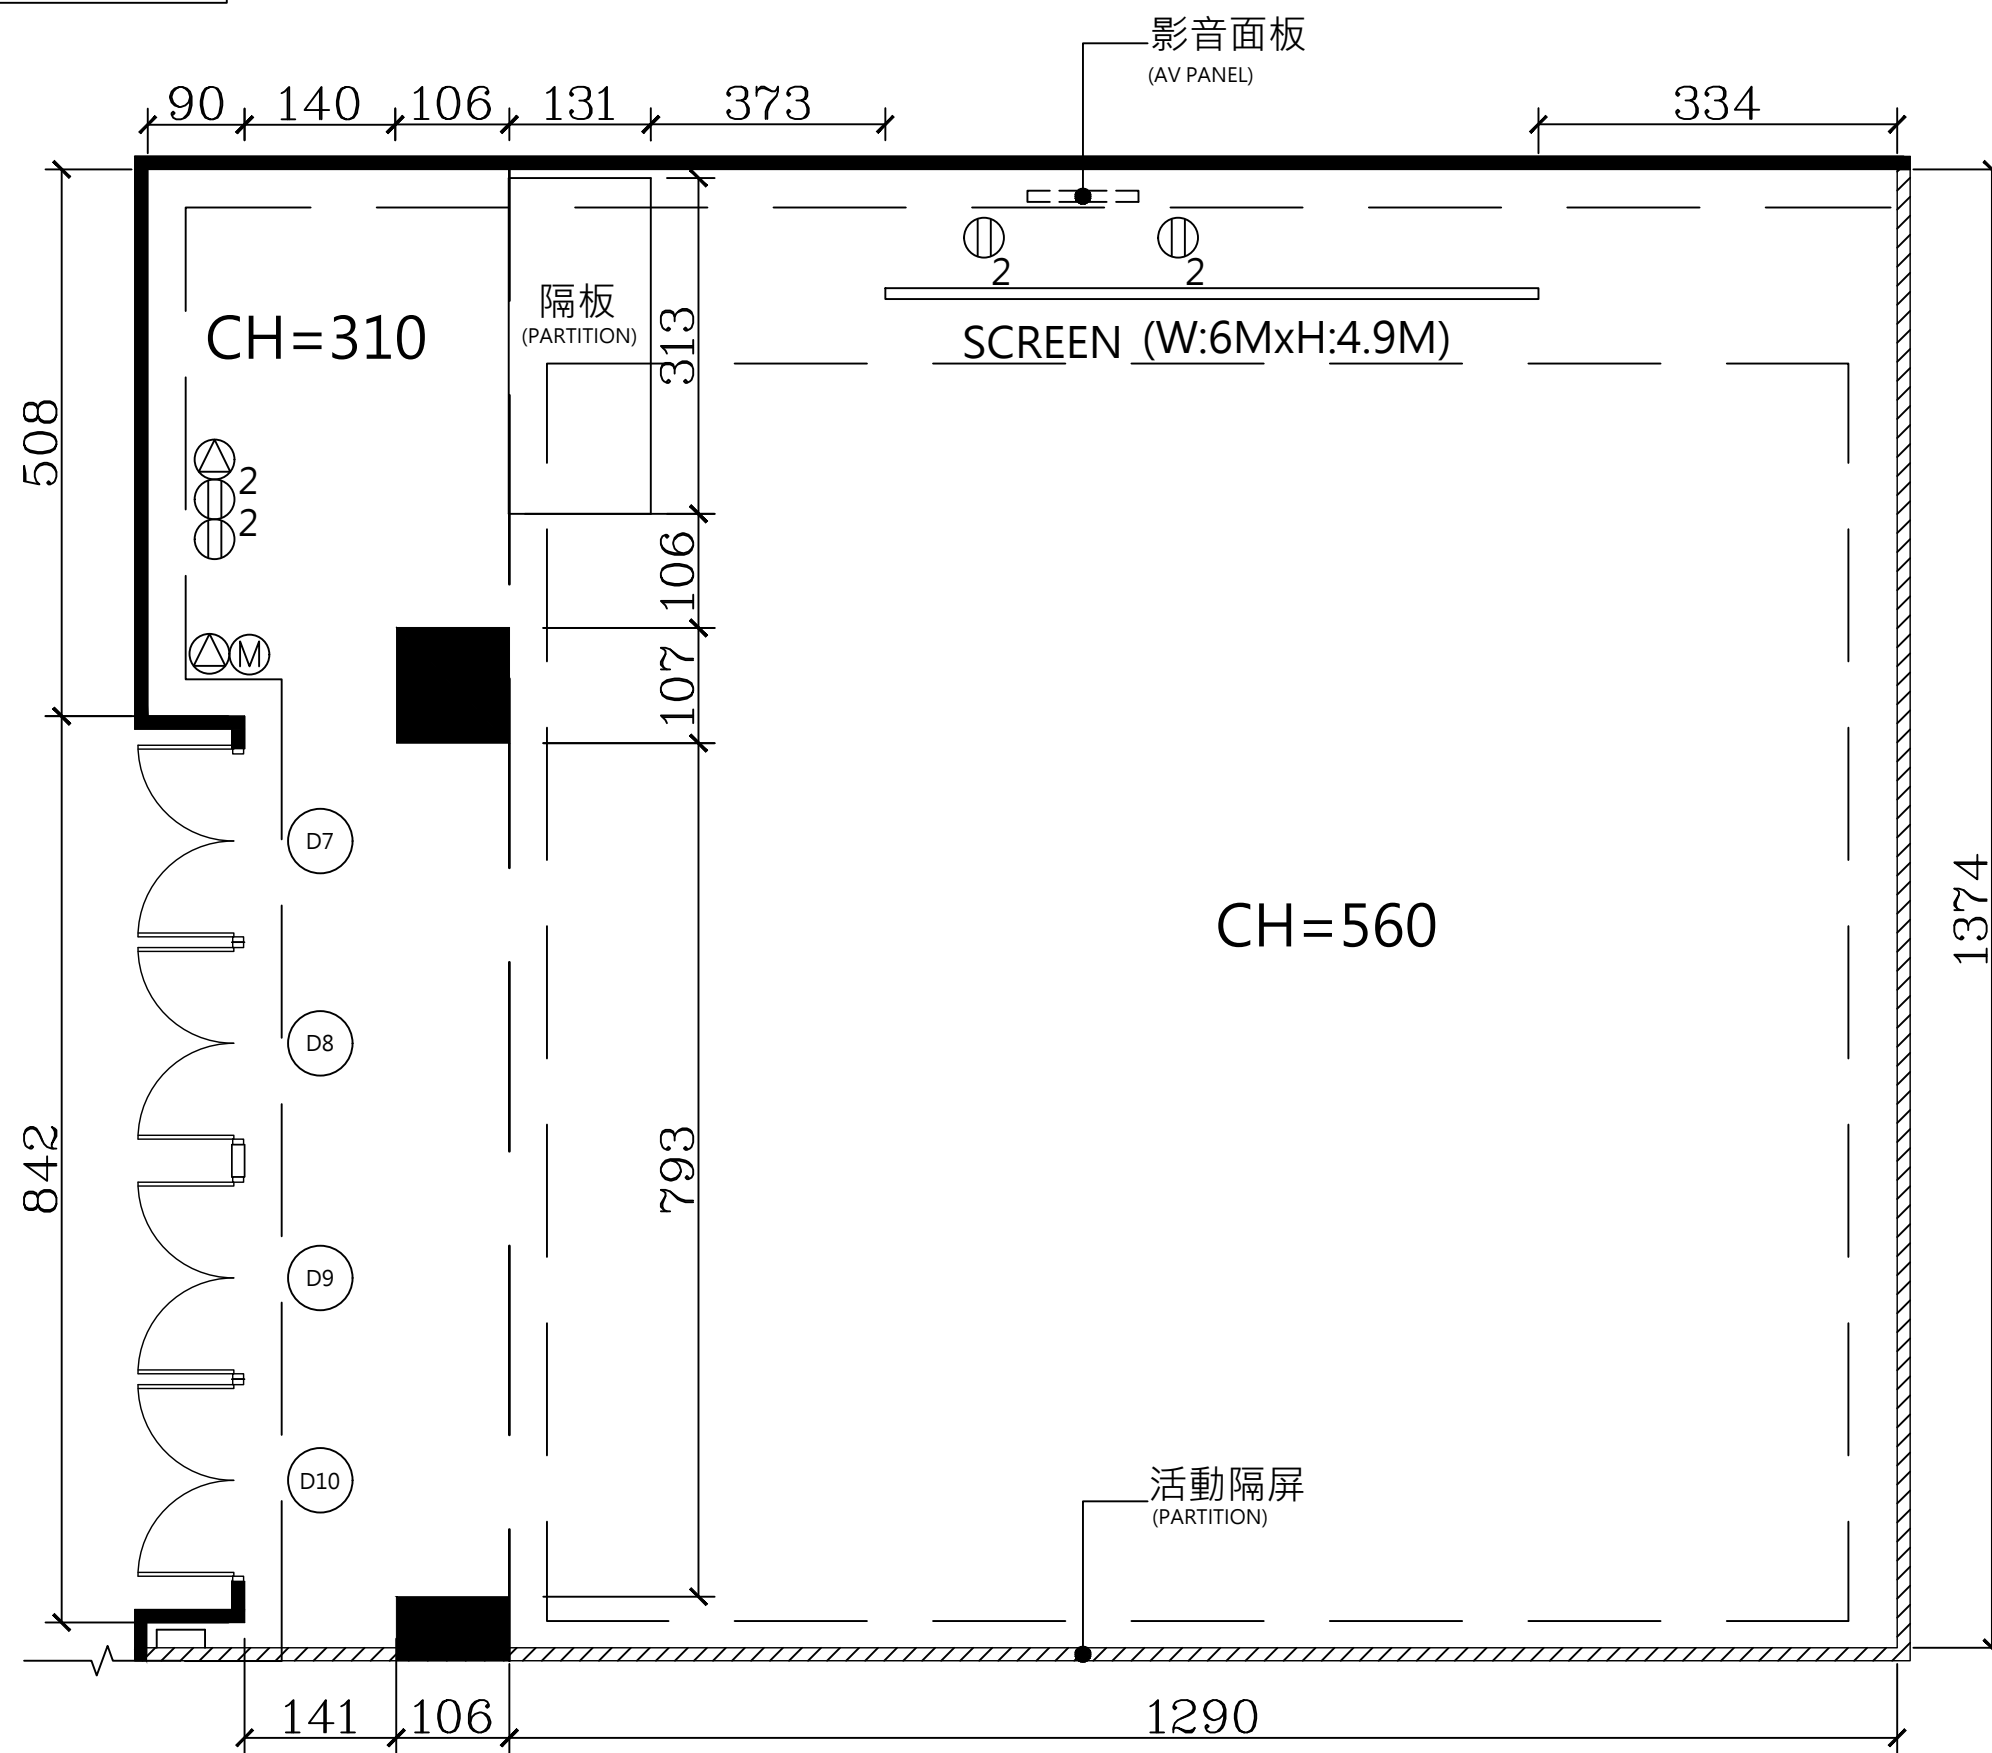

101C

⊕	插座 110V	SOCKET 110V
⊗	燈光開關	LIGHTING SWITCH
Ⓜ	銀幕開關	SCREEN SWITCH
---	掛畫軌 高H: 560	PICTURE HOOK
CH	天花板高度	CEILING HEIGHT

門尺寸 DOOR SIZE		
編號 CODE	寬 W	高 H
D7	157	234
D8	158	234
D9	159	234
D10	158	234

空間 SPACE
101C會議室
101C MEETING ROOM
日期 DATE
2026/04/01
單位 UNIT
公分 CM
比例
No Scale

本圖僅供參考，實際尺寸仍請至現場丈量為準。