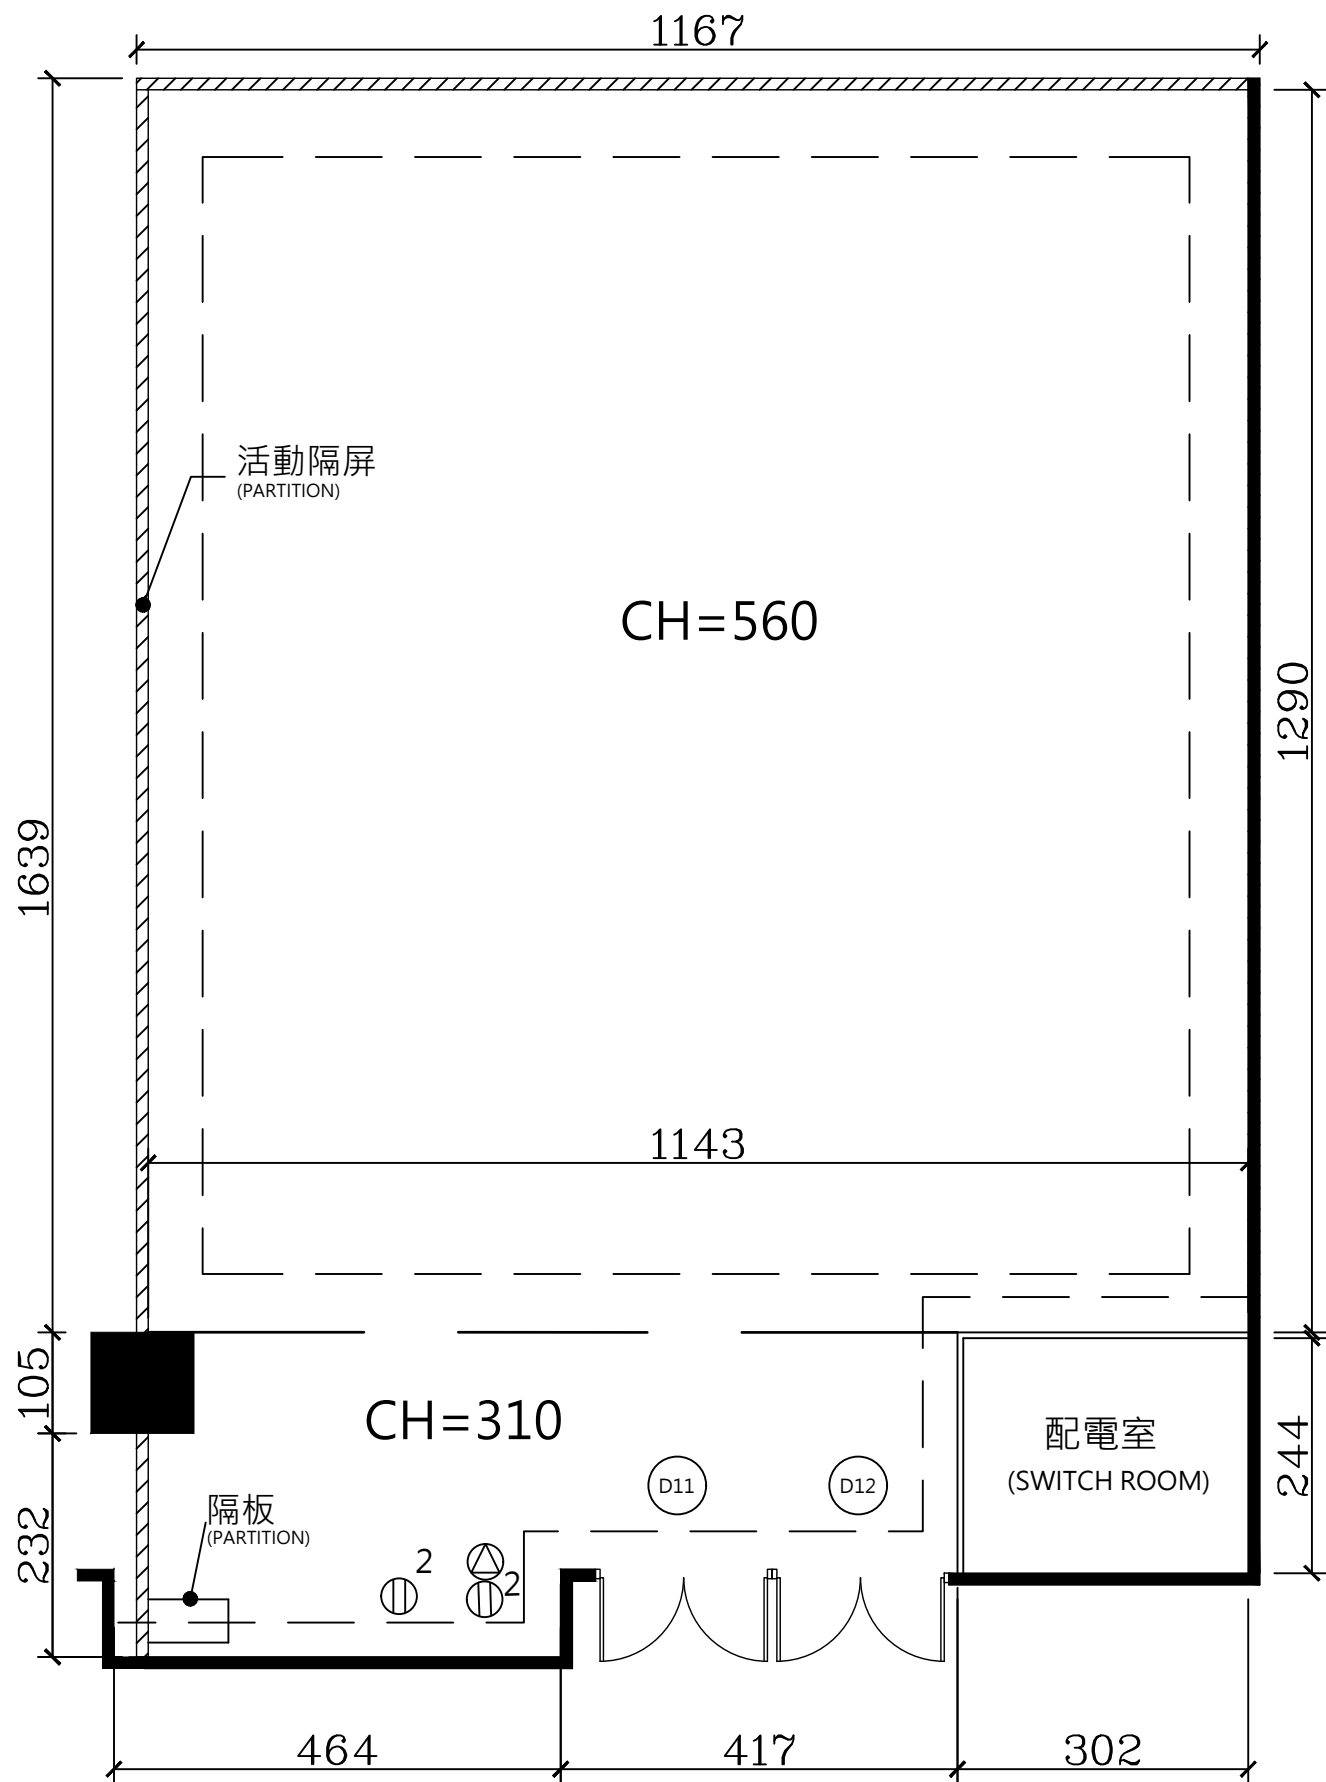

101D

⊕	插座 110V	SOCKET 110V
⊗	燈光開關	LIGHTING SWITCH
Ⓜ	銀幕開關	SCREEN SWITCH
----	掛畫軌 高 H: 560	PICTURE HOOK
CH	天花板高度	CEILING HEIGHT

門尺寸 DOOR SIZE		
編號 CODE	寬 W	高 H
D11	158	234
D12	157	234

空間 SPACE
101D會議室 101D MEETING ROOM
日期 DATE
2026/04/01
單位 UNIT
公分 CM
比例
No Scale

本圖僅供參考，實際尺寸仍請至現場丈量為準。