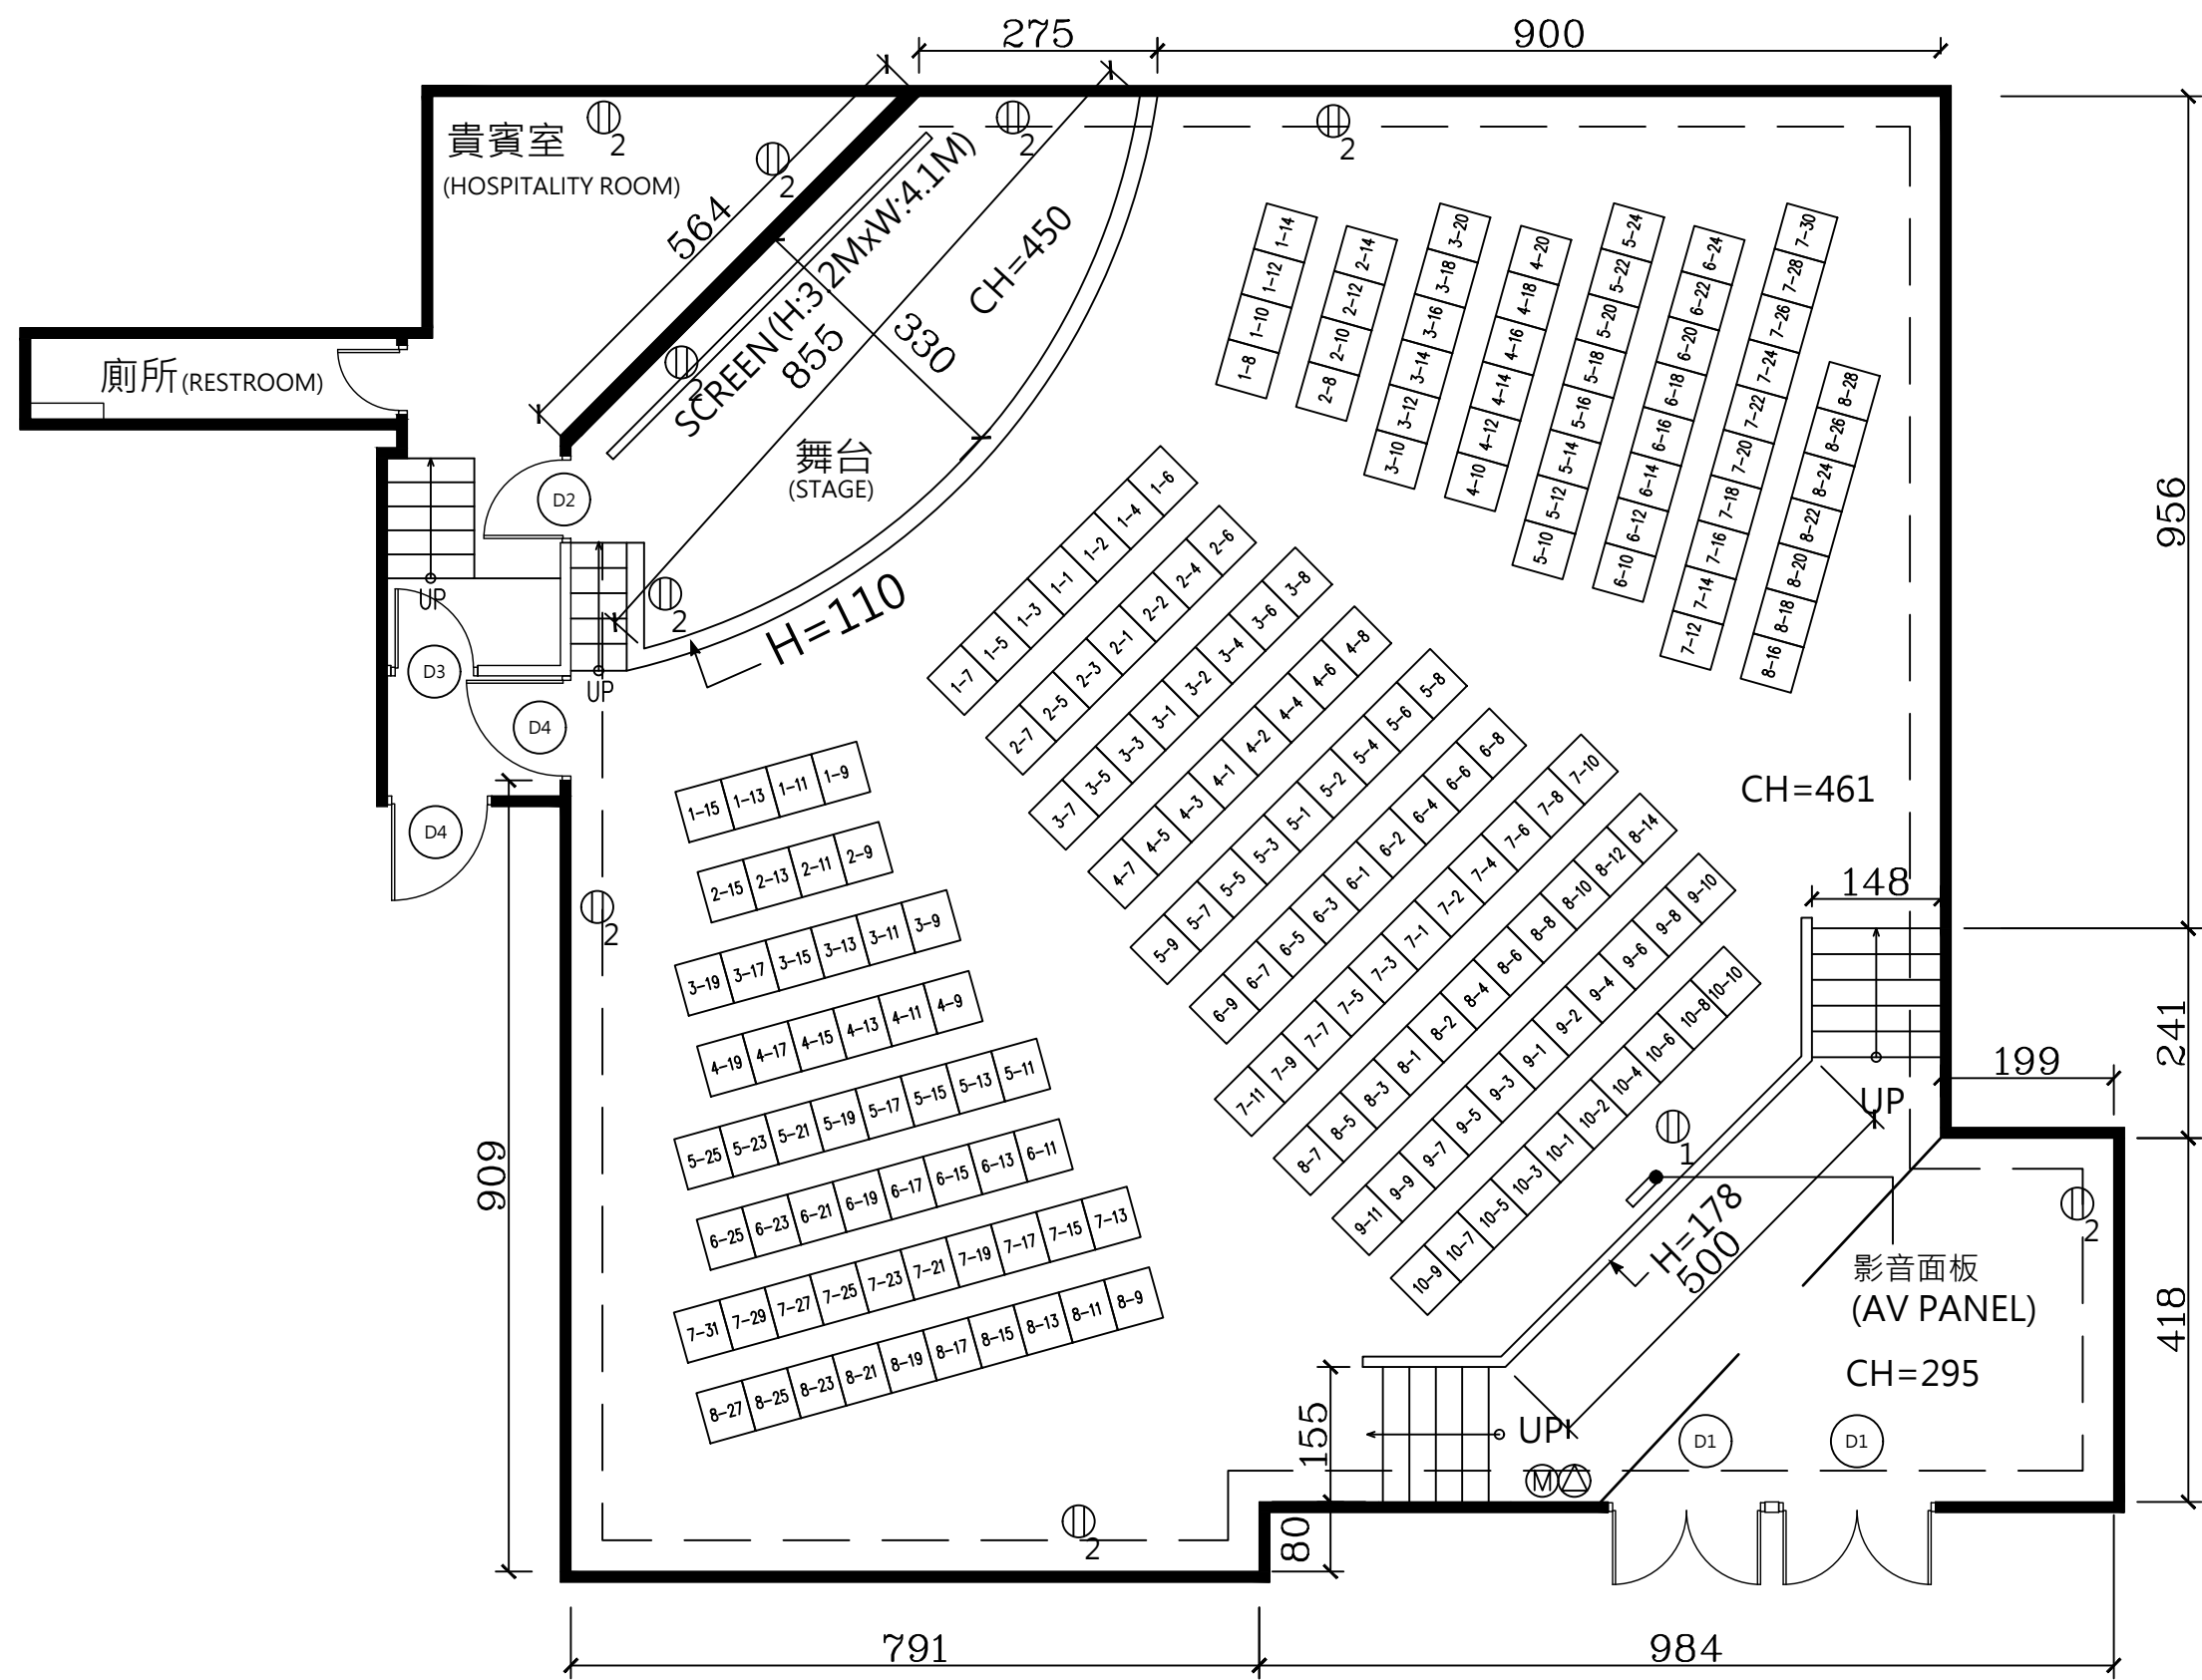

102

⊕	插座 110V	SOCKET 110V
⊙	燈光開關	LIGHTING SWITCH
Ⓜ	銀幕開關	SCREEN SWITCH
---	掛畫軌 高H: 560	PICTURE HOOK
CH	天花板高度	CEILING HEIGHT

門尺寸 DOOR SIZE		
編號 CODE	寬 W	高 H
D1	146	223
D2	83	213
D3	81	233
D4	107	233

空間 SPACE	
102會議室	
102 MEETING ROOM	
日期 DATE	2026/04/01
單位 UNIT	公分 CM
比例	No Scale

本圖僅供參考，實際尺寸仍請至現場丈量為準。