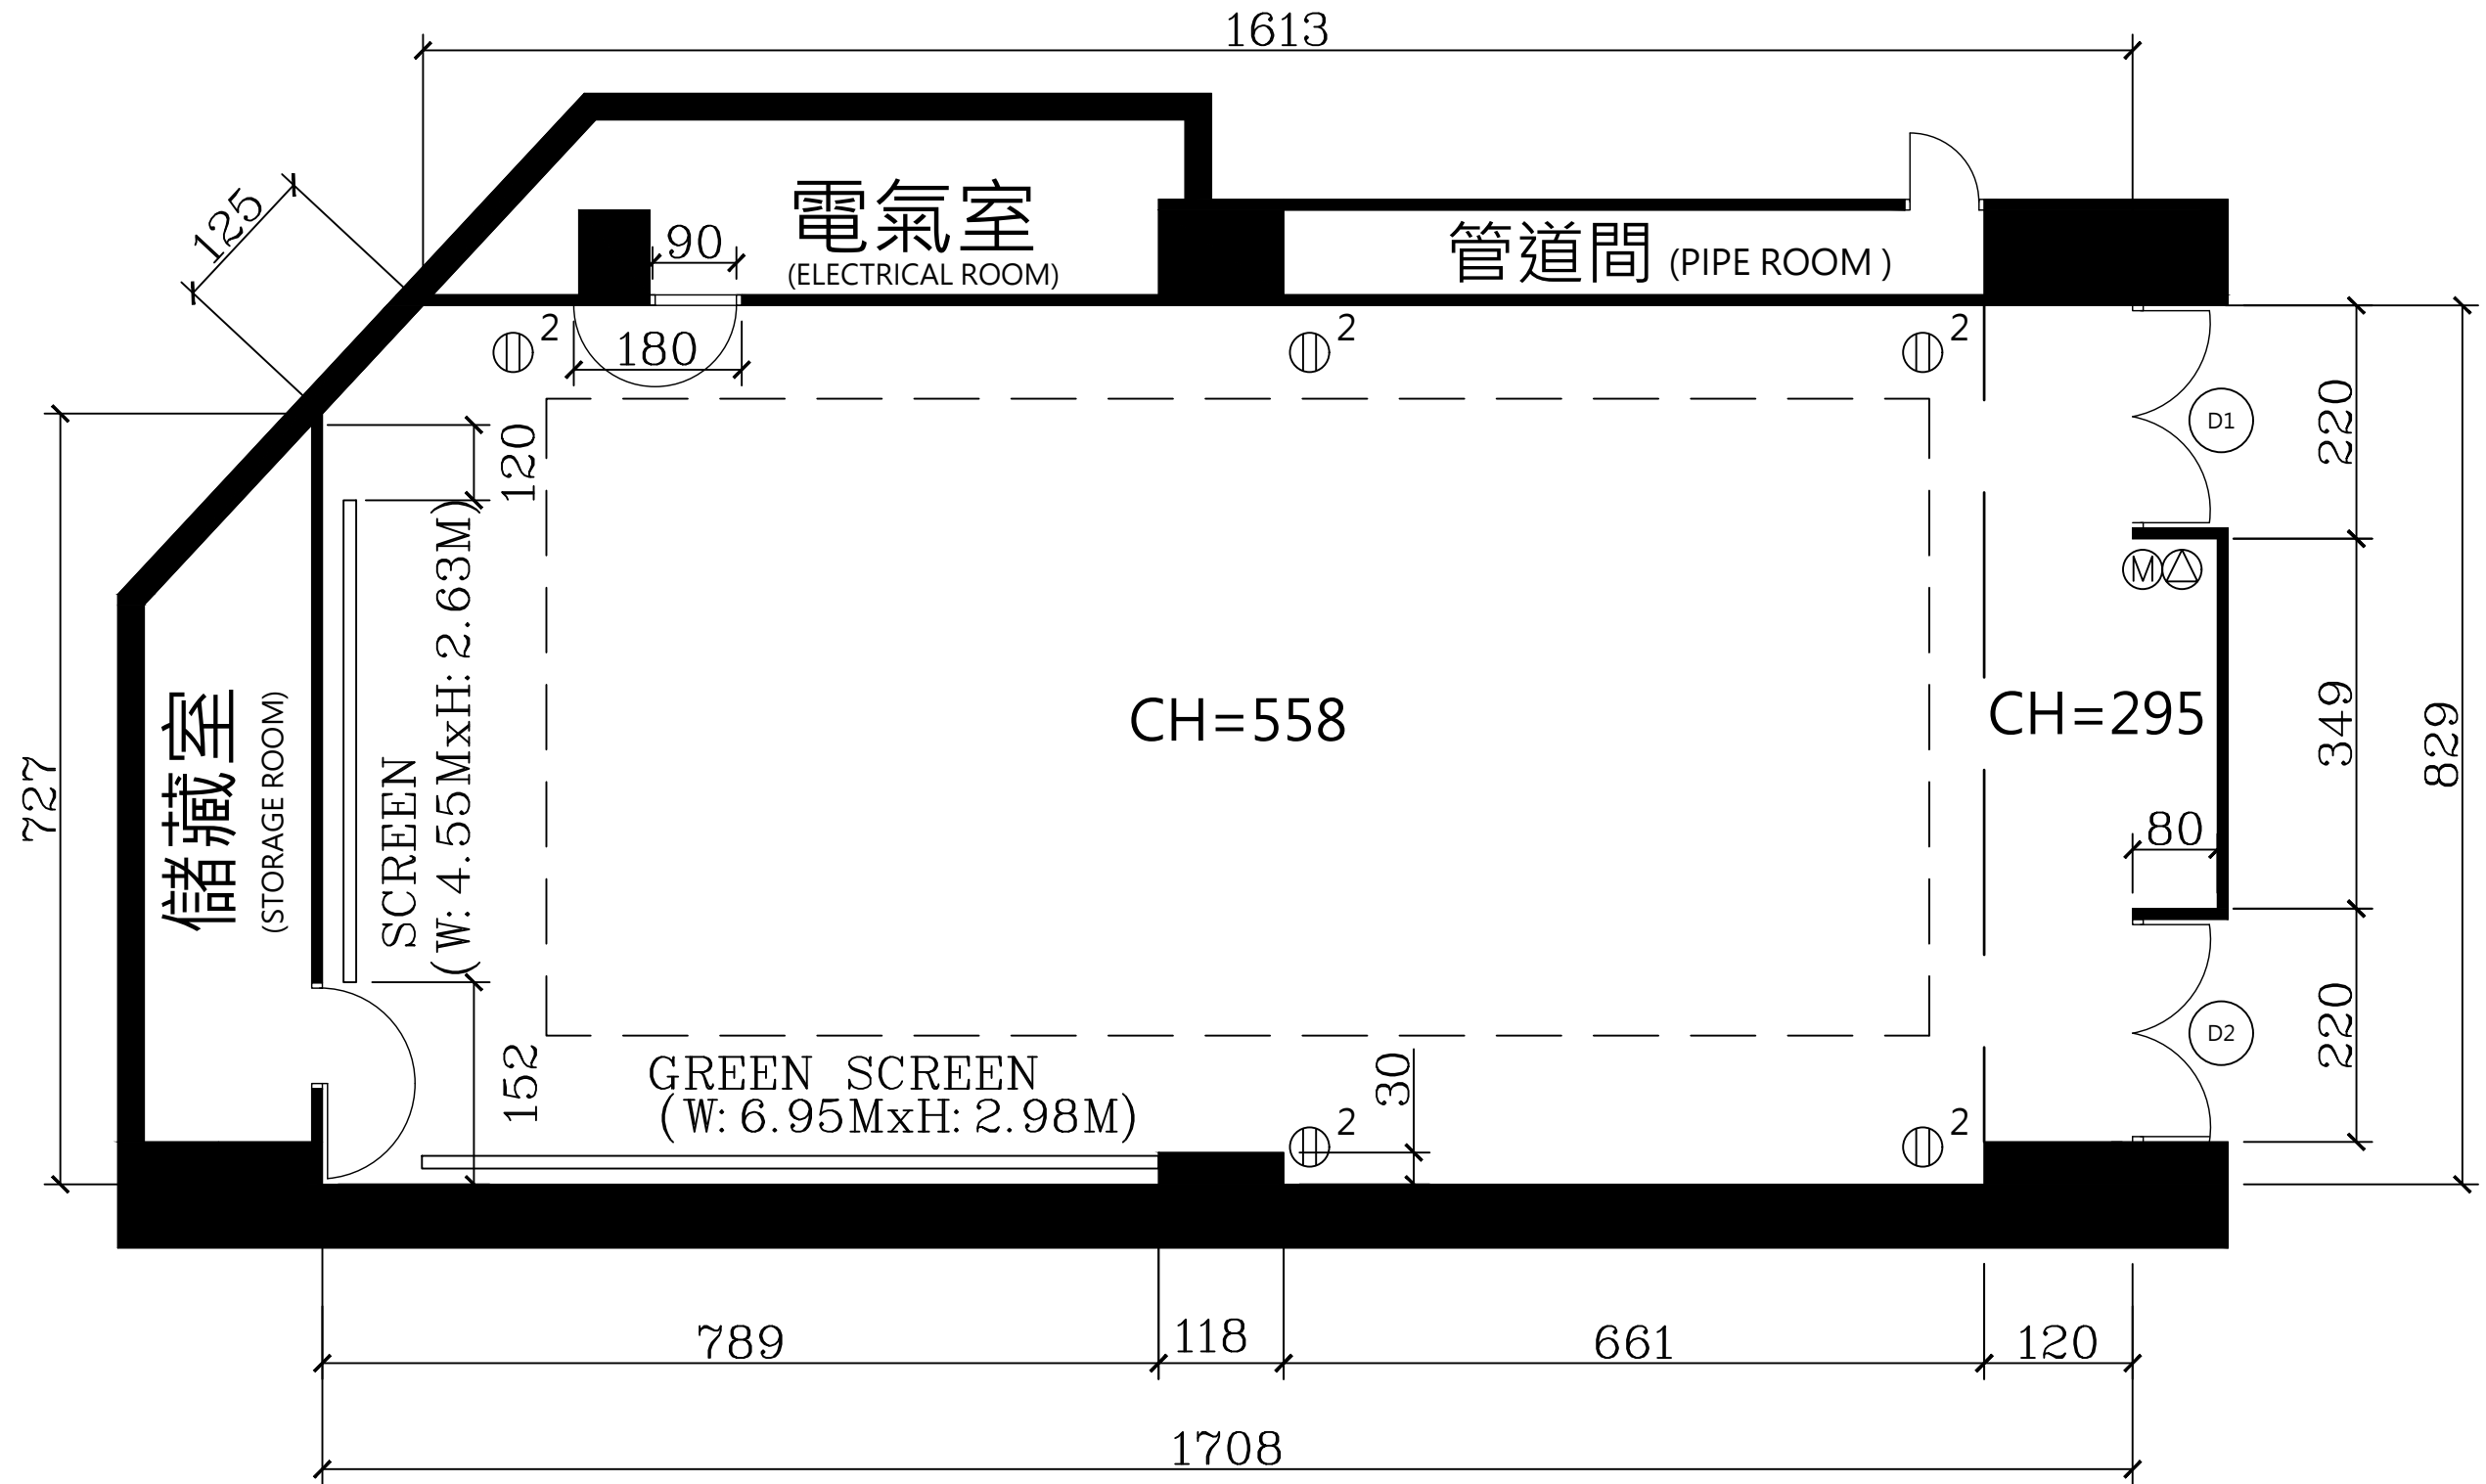

103

⊕	插座 110V	SOCKET 110V
⊗	燈光開關	LIGHTING SWITCH
Ⓜ	銀幕開關	SCREEN SWITCH
----	掛畫軌 高H: 560	PICTURE HOOK
CH	天花板高度	CEILING HEIGHT

門尺寸 DOOR SIZE		
編號 CODE	寬 W	高 H
D1	140	234
D2	140	234

空間 SPACE	103 會議室 103 Meeting room
日期 DATE	2026/04/01
單位 UNIT	公分 CM
比例	No Scale

本圖僅供參考，實際尺寸仍請至現場丈量為準。