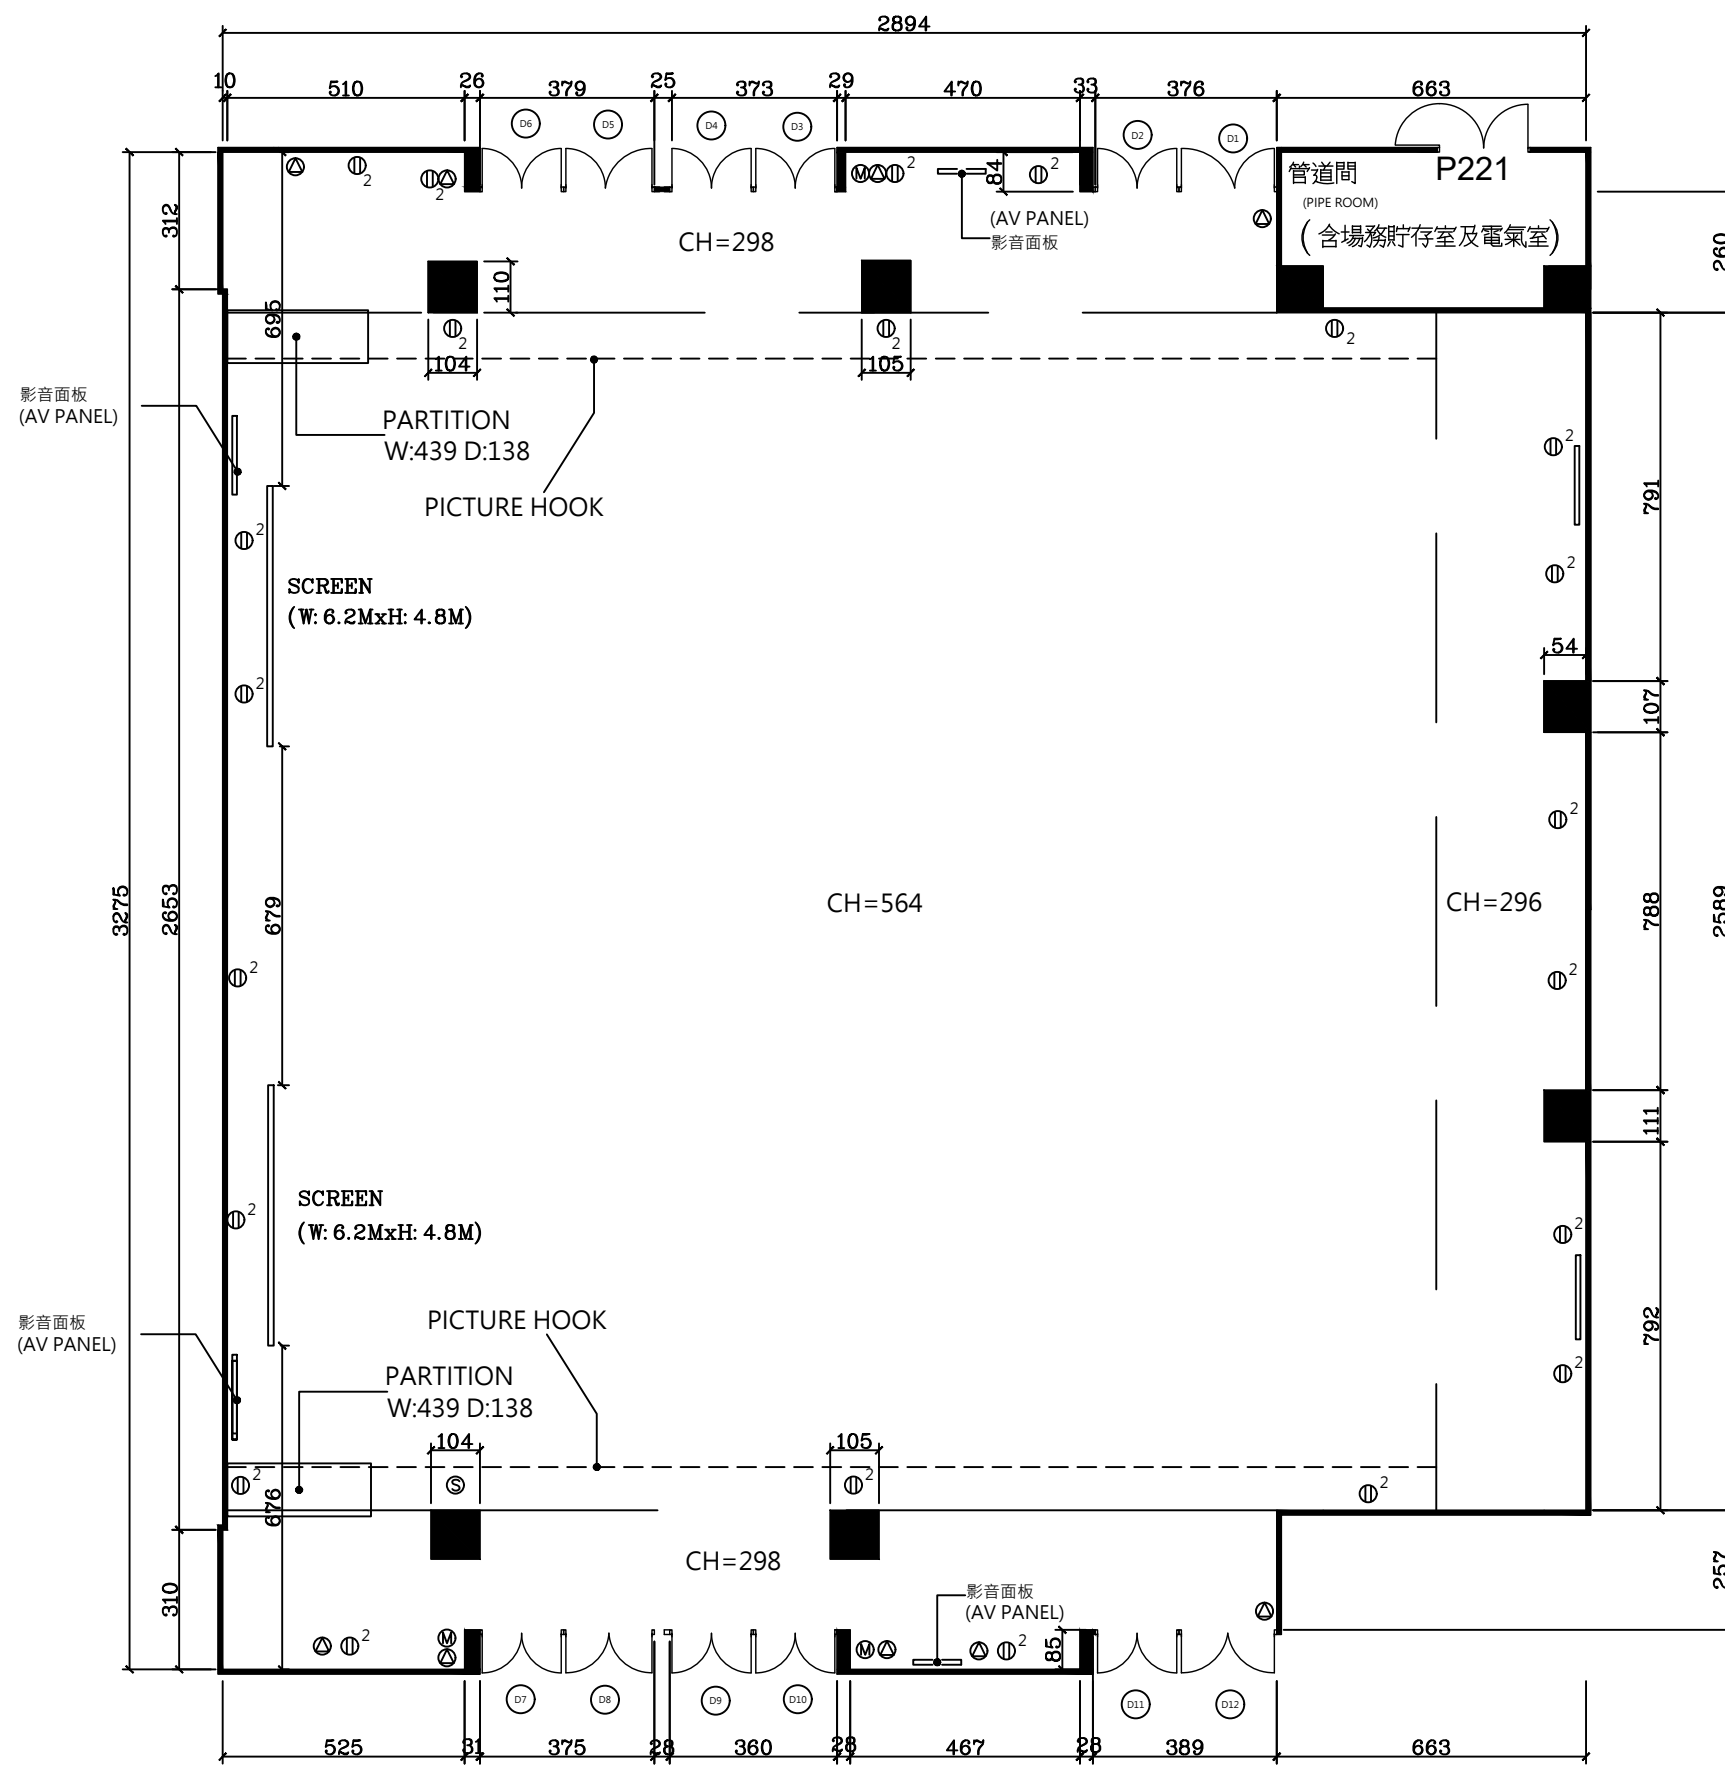

201

門尺寸 DOOR SIZE		
編號 CODE	寬 W	高 H
D1	158	254
D2	158	254
D3	158	254
D4	158	254
D5	158	254
D6	158	254
D7	158	254
D8	158	254
D9	158	254
D10	158	254
D11	158	254
D12	158	254

Ⓜ	插座 110V	SOCKET 110V
Ⓢ	空調感應器	TEMPERATURE SENSOR
Ⓛ	燈光開關	LIGHTING SWITCH
Ⓜ	銀幕開關	SCREEN SWITCH
—	影音面板	AV FACEPLATE
---	掛畫軌 高 H: 560	PICTURE HOOK
CH	天花板高度	CEILING HEIGHT

空間 SPACE
201會議室 201 MEETING ROOM
日期 DATE
2026/04/01
單位 UNIT
公分 CM
比例
No Scale

本圖僅供參考，實際尺寸仍請至現場丈量為準。