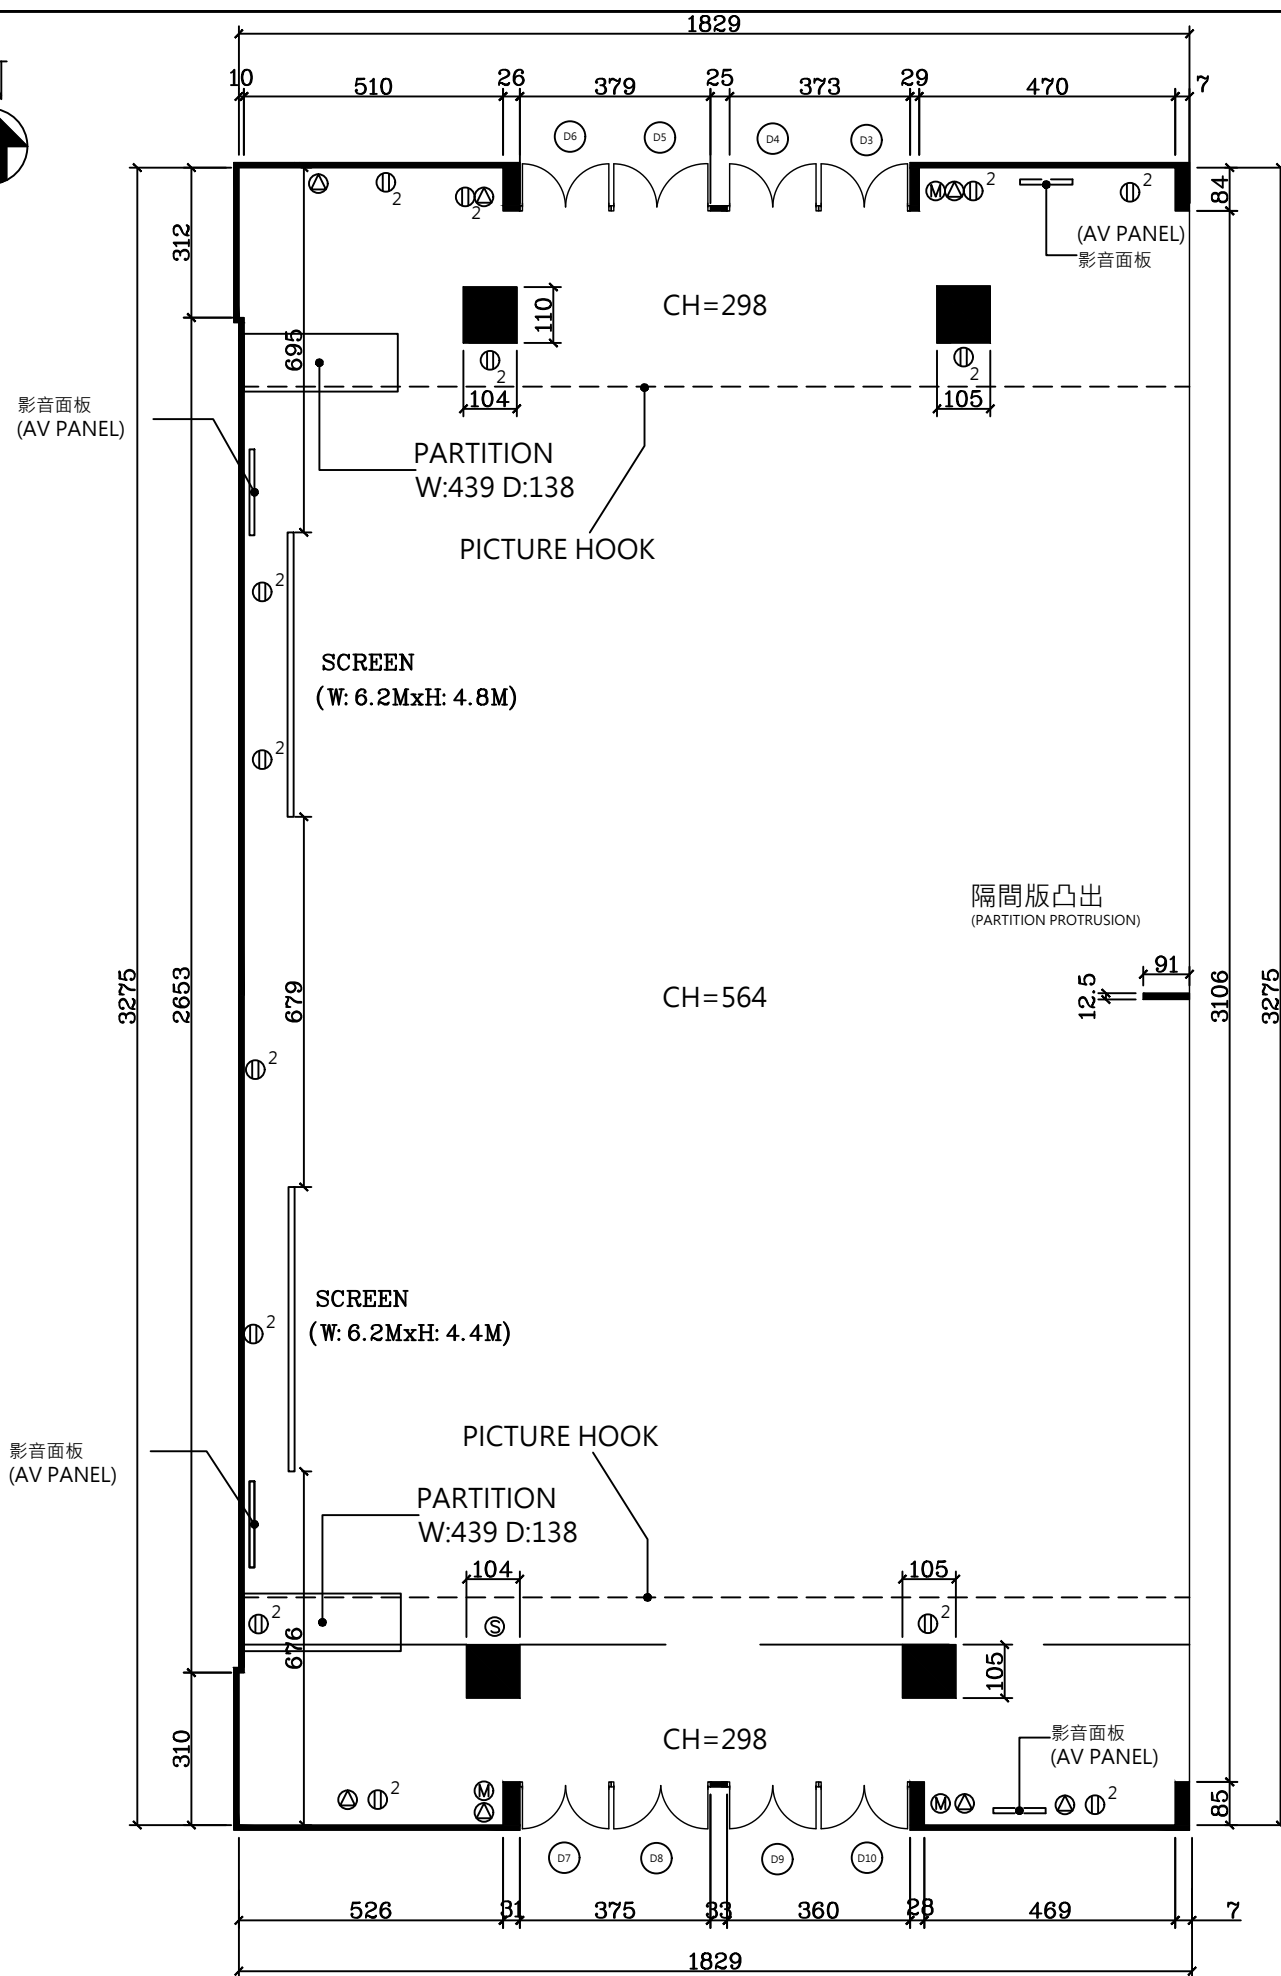

201BCDE

編號 CODE	寬 W	高 H
D3	158	254
D4	158	254
D5	158	254
D6	158	254

⊕	插座 110V	SOCKET 1110V
⊙	燈光開關	LIGHTING SWITCH
Ⓜ	銀幕開關	SCREEN SWITCH
—	影音面板	AV FACEPLATE
CH	天花板高度	CEILING HEIGHT

空間 SPACE	201BCDE會議室 201BCDE MEETING ROOM
日期 DATE	2026/04/01
單位 UNIT	公分 CM
比例	No Scale

本圖僅供參考，實際尺寸仍請至現場丈量為準。