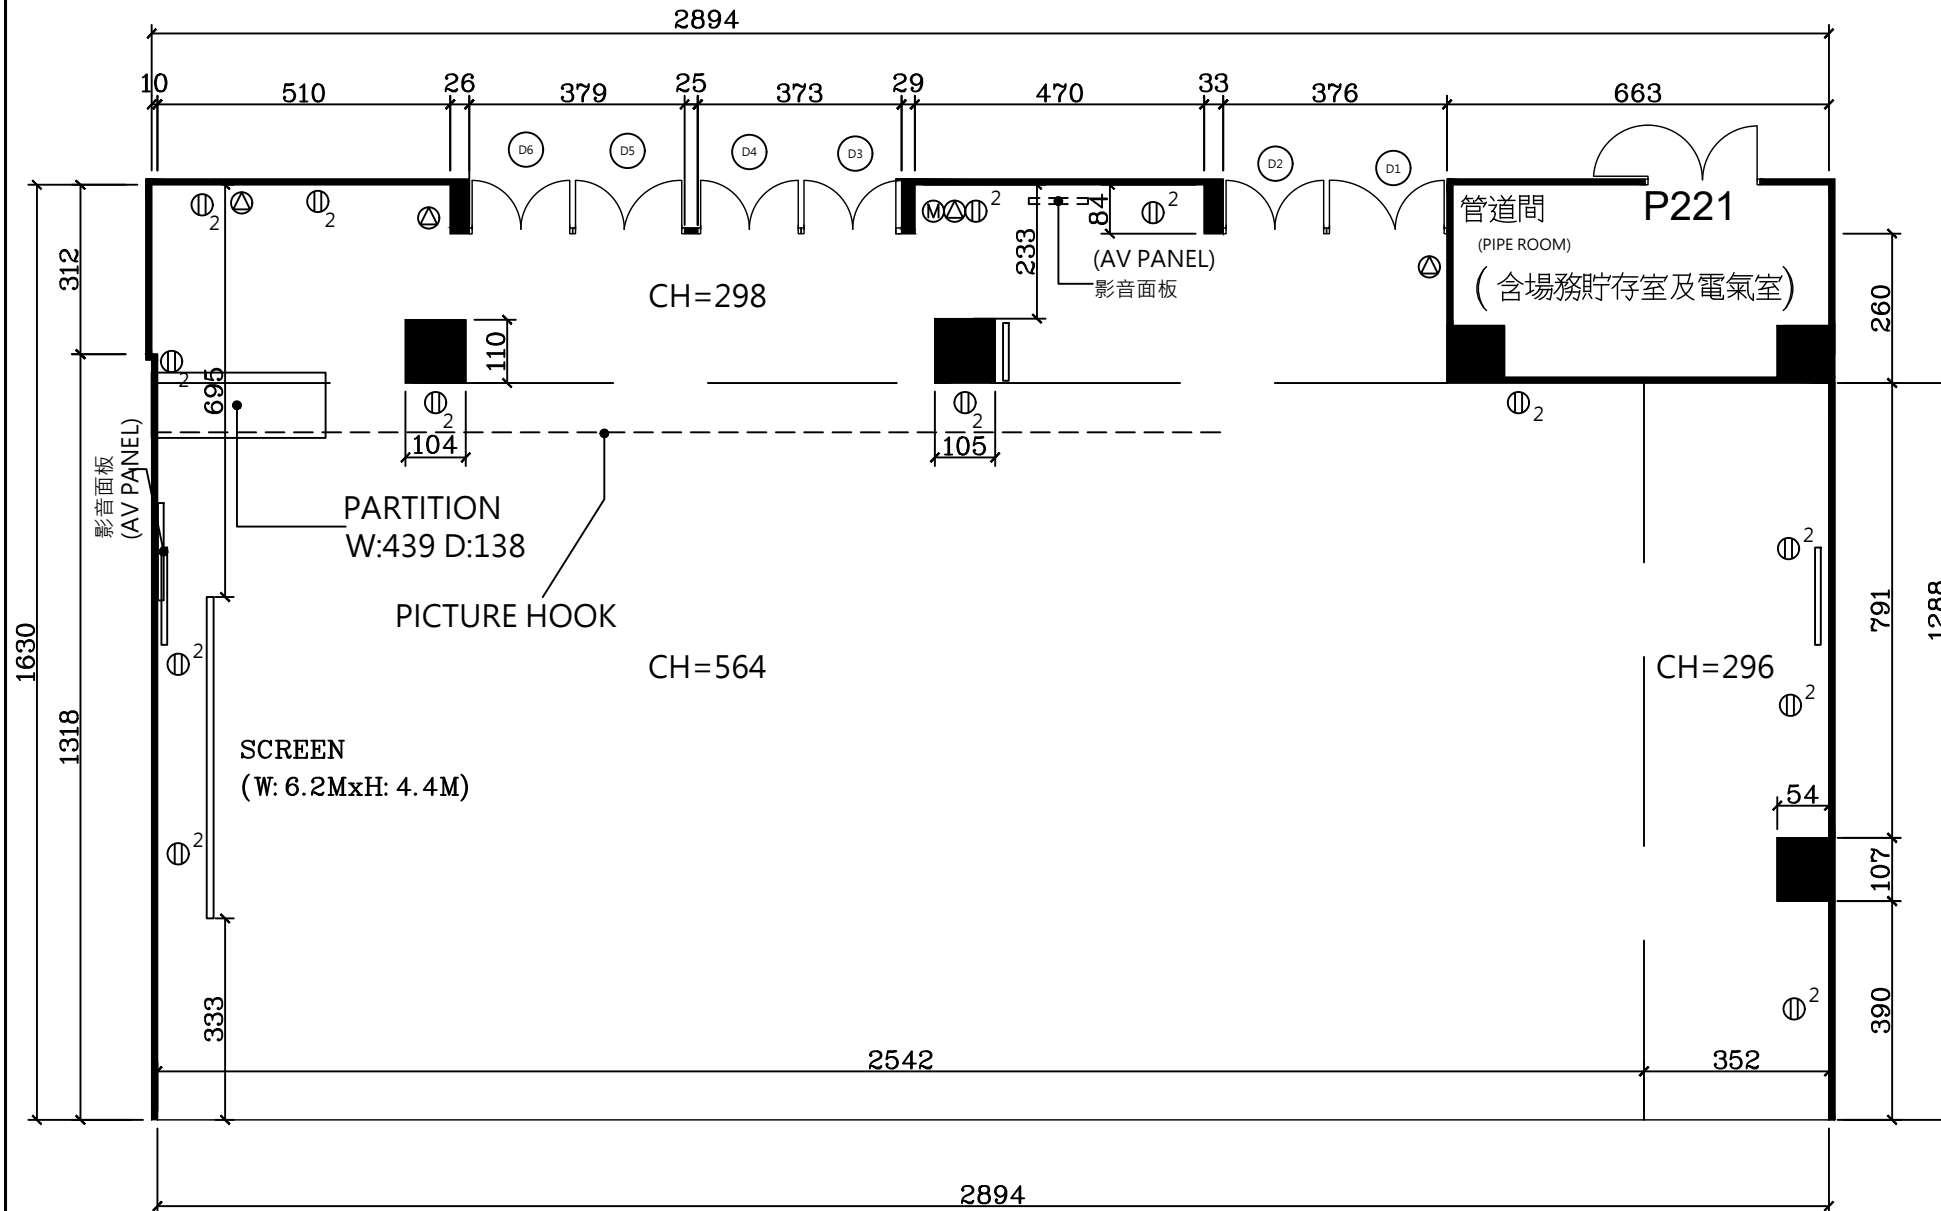

201ABC

門尺寸 DOOR SIZE		
編號 CODE	寬 W	高 H
D1	158	254
D2	158	254
D3	158	254
D4	158	254
D5	158	254
D6	158	254

Ⓜ	插座 110V	SOCKET 110V
Ⓛ	燈光開關	LIGHTING SWITCH
Ⓜ	銀幕開關	SCREEN SWITCH
—	影音面板	AV FACEPLATE
CH	天花板高度	CEILING HEIGHT

空間 SPACE
201ABC 會議室 201ABC MEETING ROOM
日期 DATE
2026/04/01
單位 UNIT
公分 CM
比例
No Scale

本圖僅供參考，實際尺寸仍請至現場丈量為準。