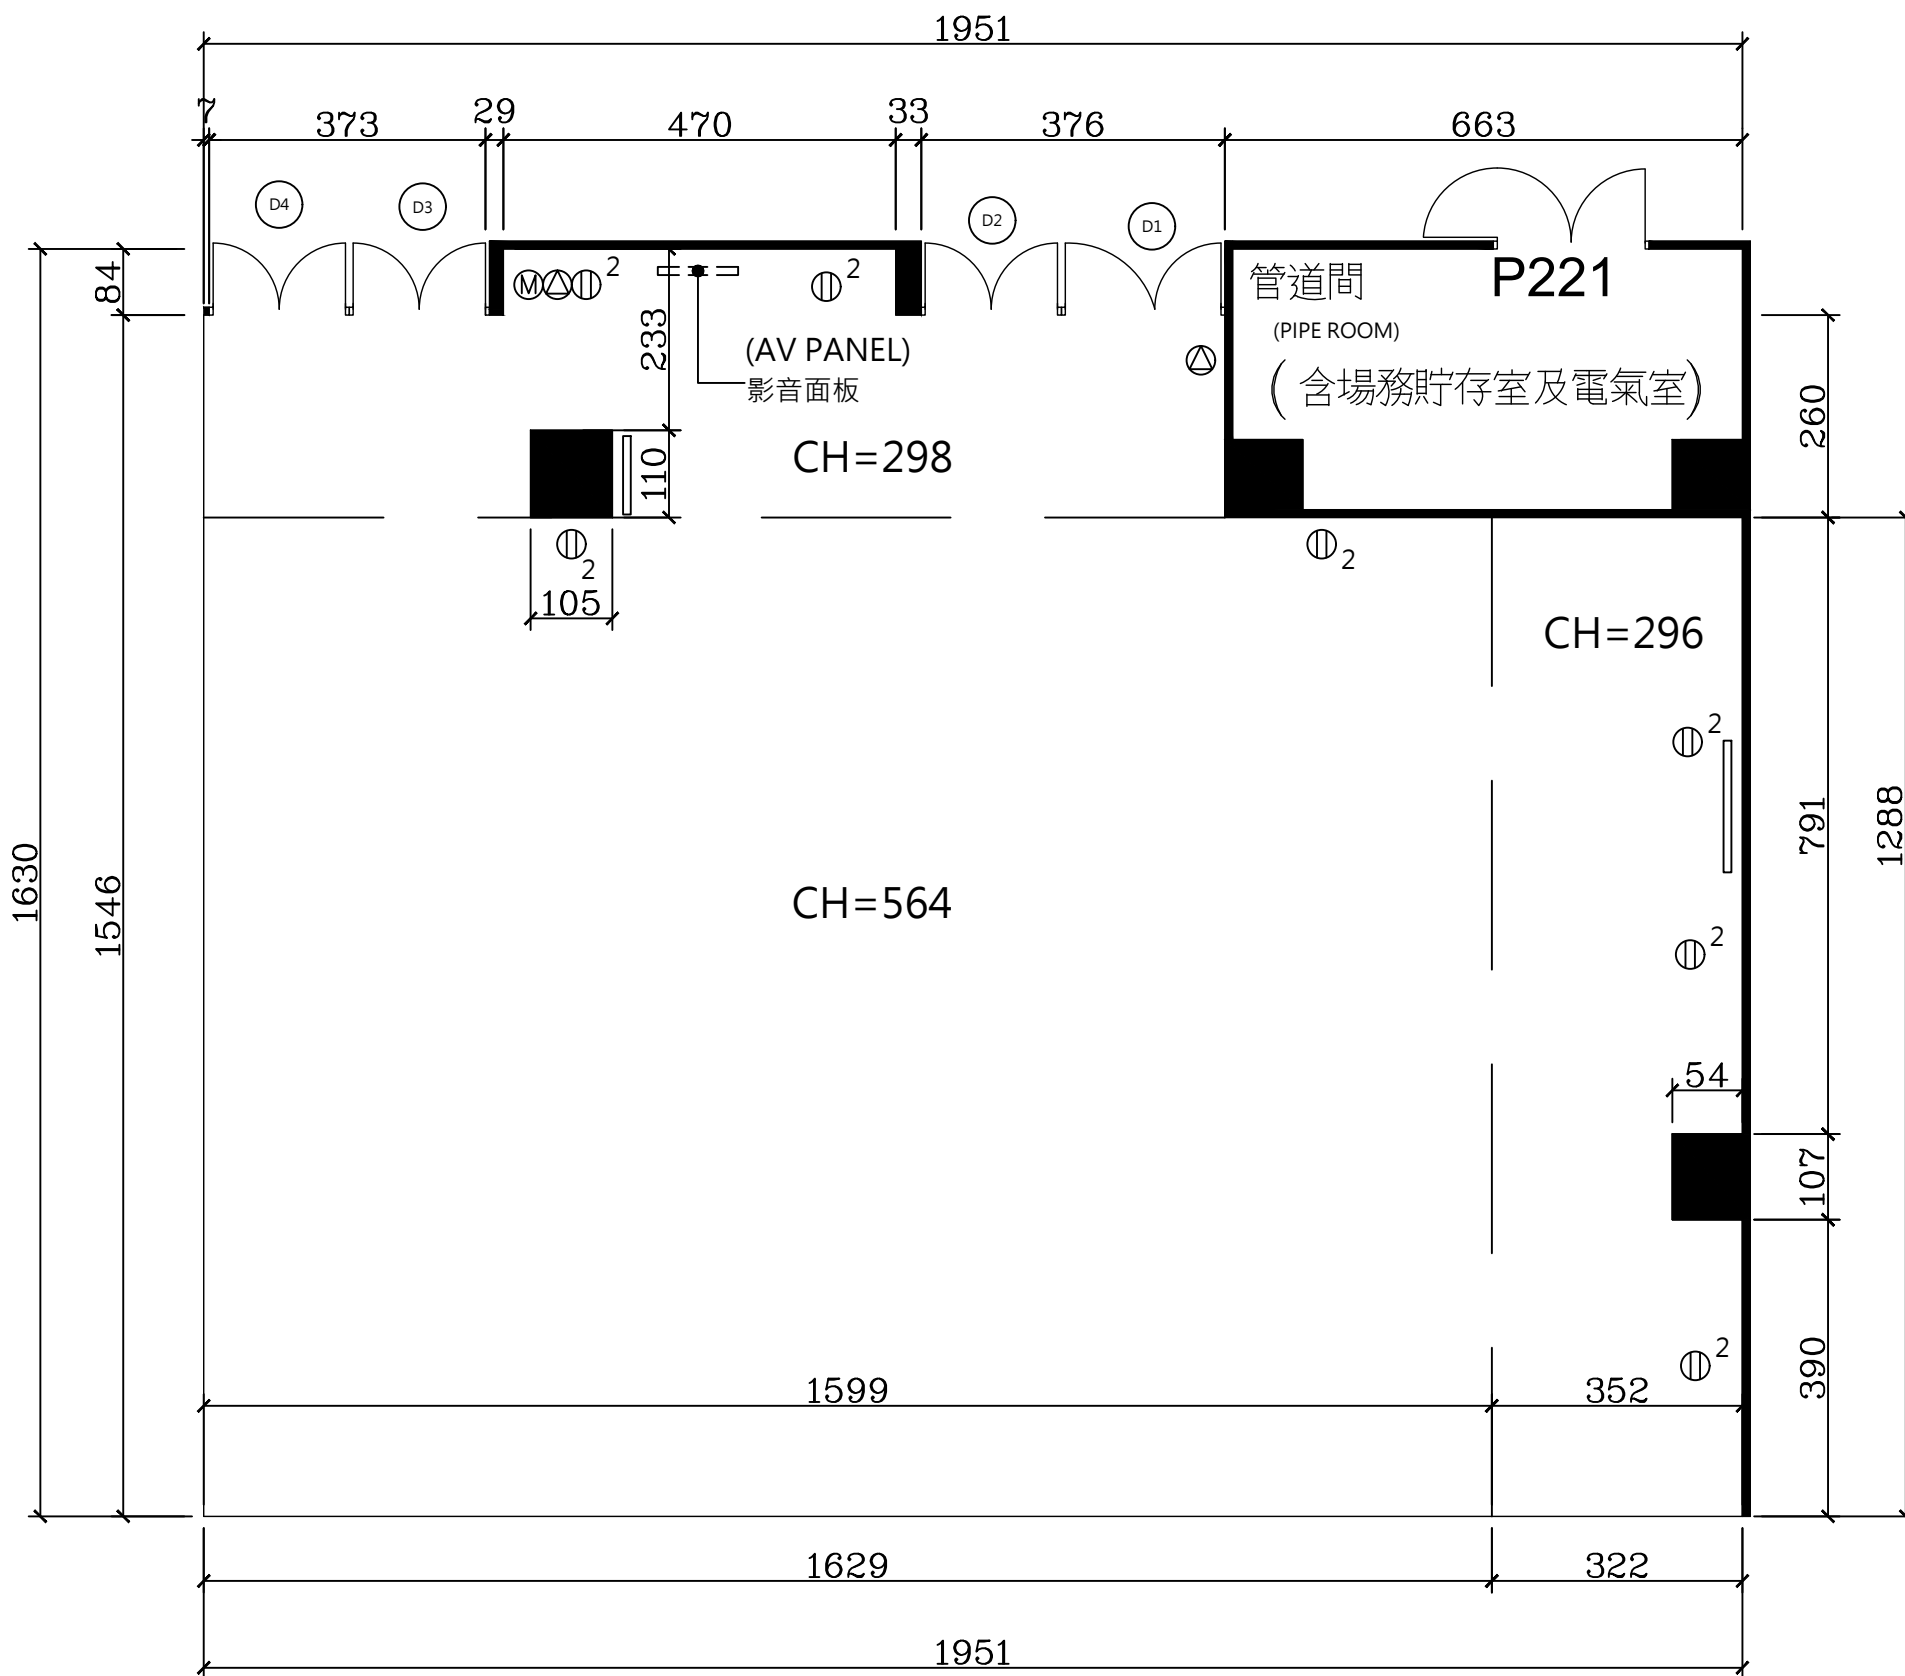

201AB

門尺寸 DOOR SIZE		
編號 CODE	寬 W	高 H
D1	158	254
D2	158	254
D3	158	254
D4	158	254
D5	158	254
D6	158	254

⊕	插座 110V	SOCKET 110V
⊗	燈光開關	LIGHTING SWITCH
Ⓜ	銀幕開關	SCREEN SWITCH
—	影音面板	AV FACEPLATE
CH	天花板高度	CEILING HEIGHT

空間 SPACE
201AB 會議室 201AB MEETING ROOM
日期 DATE
2026/04/01
單位 UNIT
公分 CM
比例
No Scale

本圖僅供參考，實際尺寸仍請至現場丈量為準。