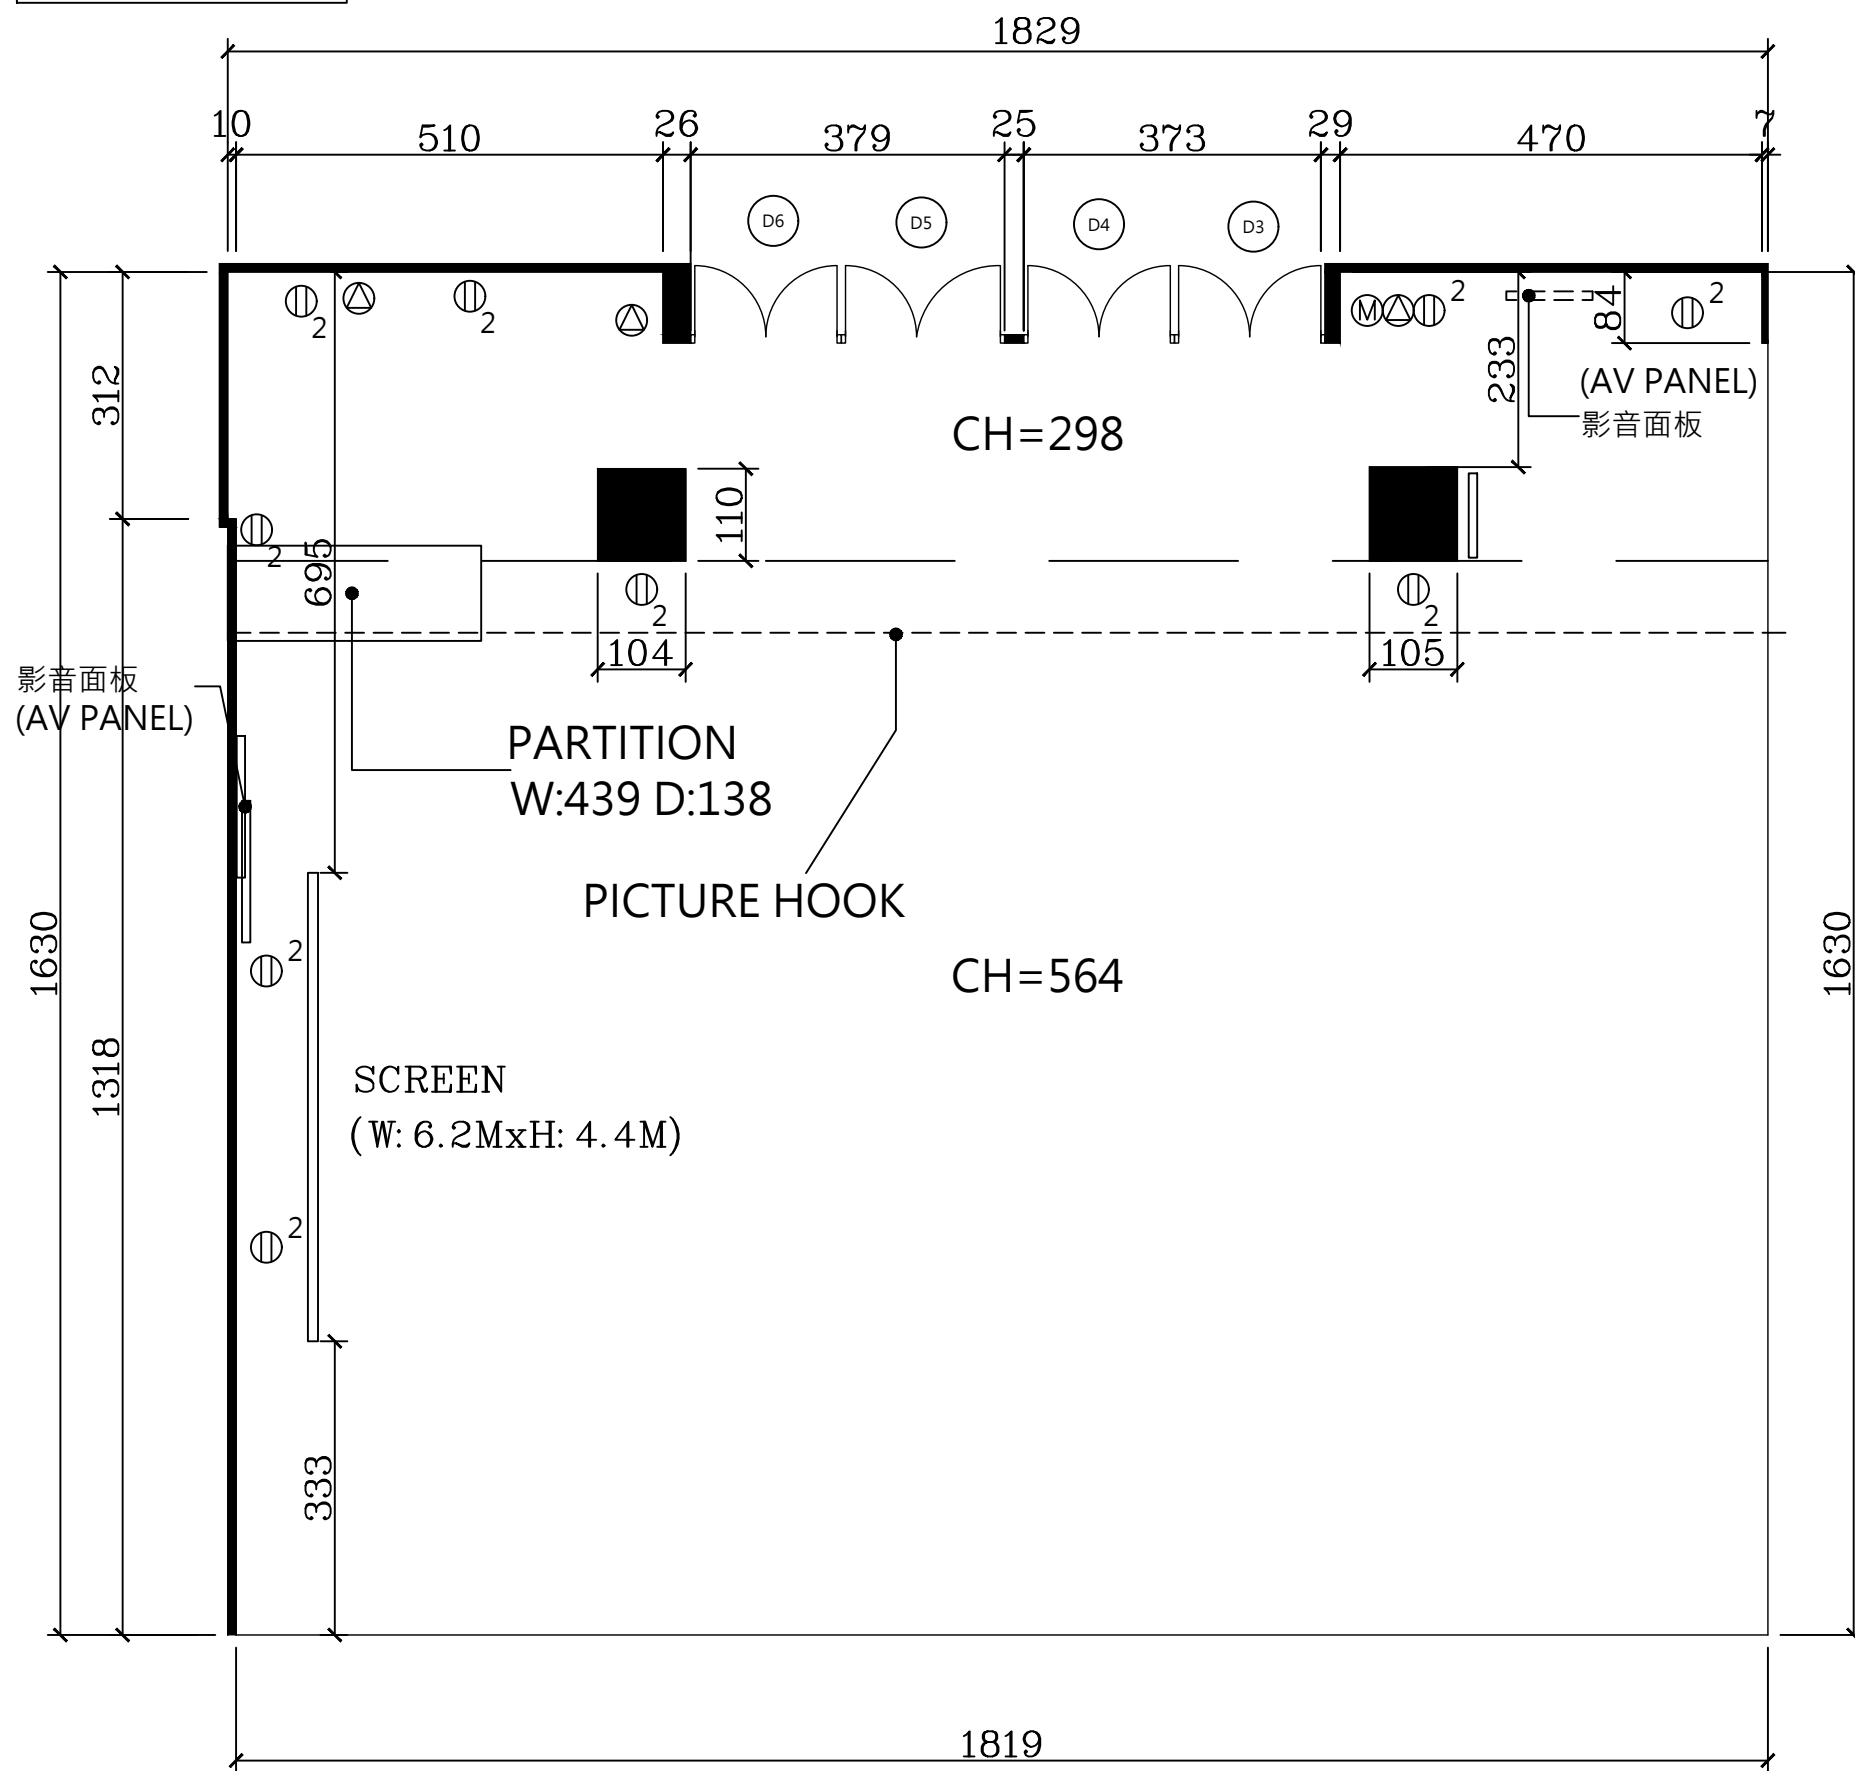

201BC

門尺寸 DOOR SIZE		
編號 CODE	寬 W	高 H
D3	158	254
D4	158	254
D5	158	254
D6	158	254

⊕	插座 110V	SOCKET 110V
⊖	燈光開關	LIGHTING SWITCH
Ⓜ	銀幕開關	SCREEN SWITCH
—	影音面板	AV FACEPLATE
CH	天花板高度	CEILING HEIGHT

空間 SPACE	201BC會議室 201BC MEETING ROOM
日期 DATE	2026/04/01
單位 UNIT	公分 CM
比例	No Scale

本圖僅供參考，實際尺寸仍請至現場丈量為準。