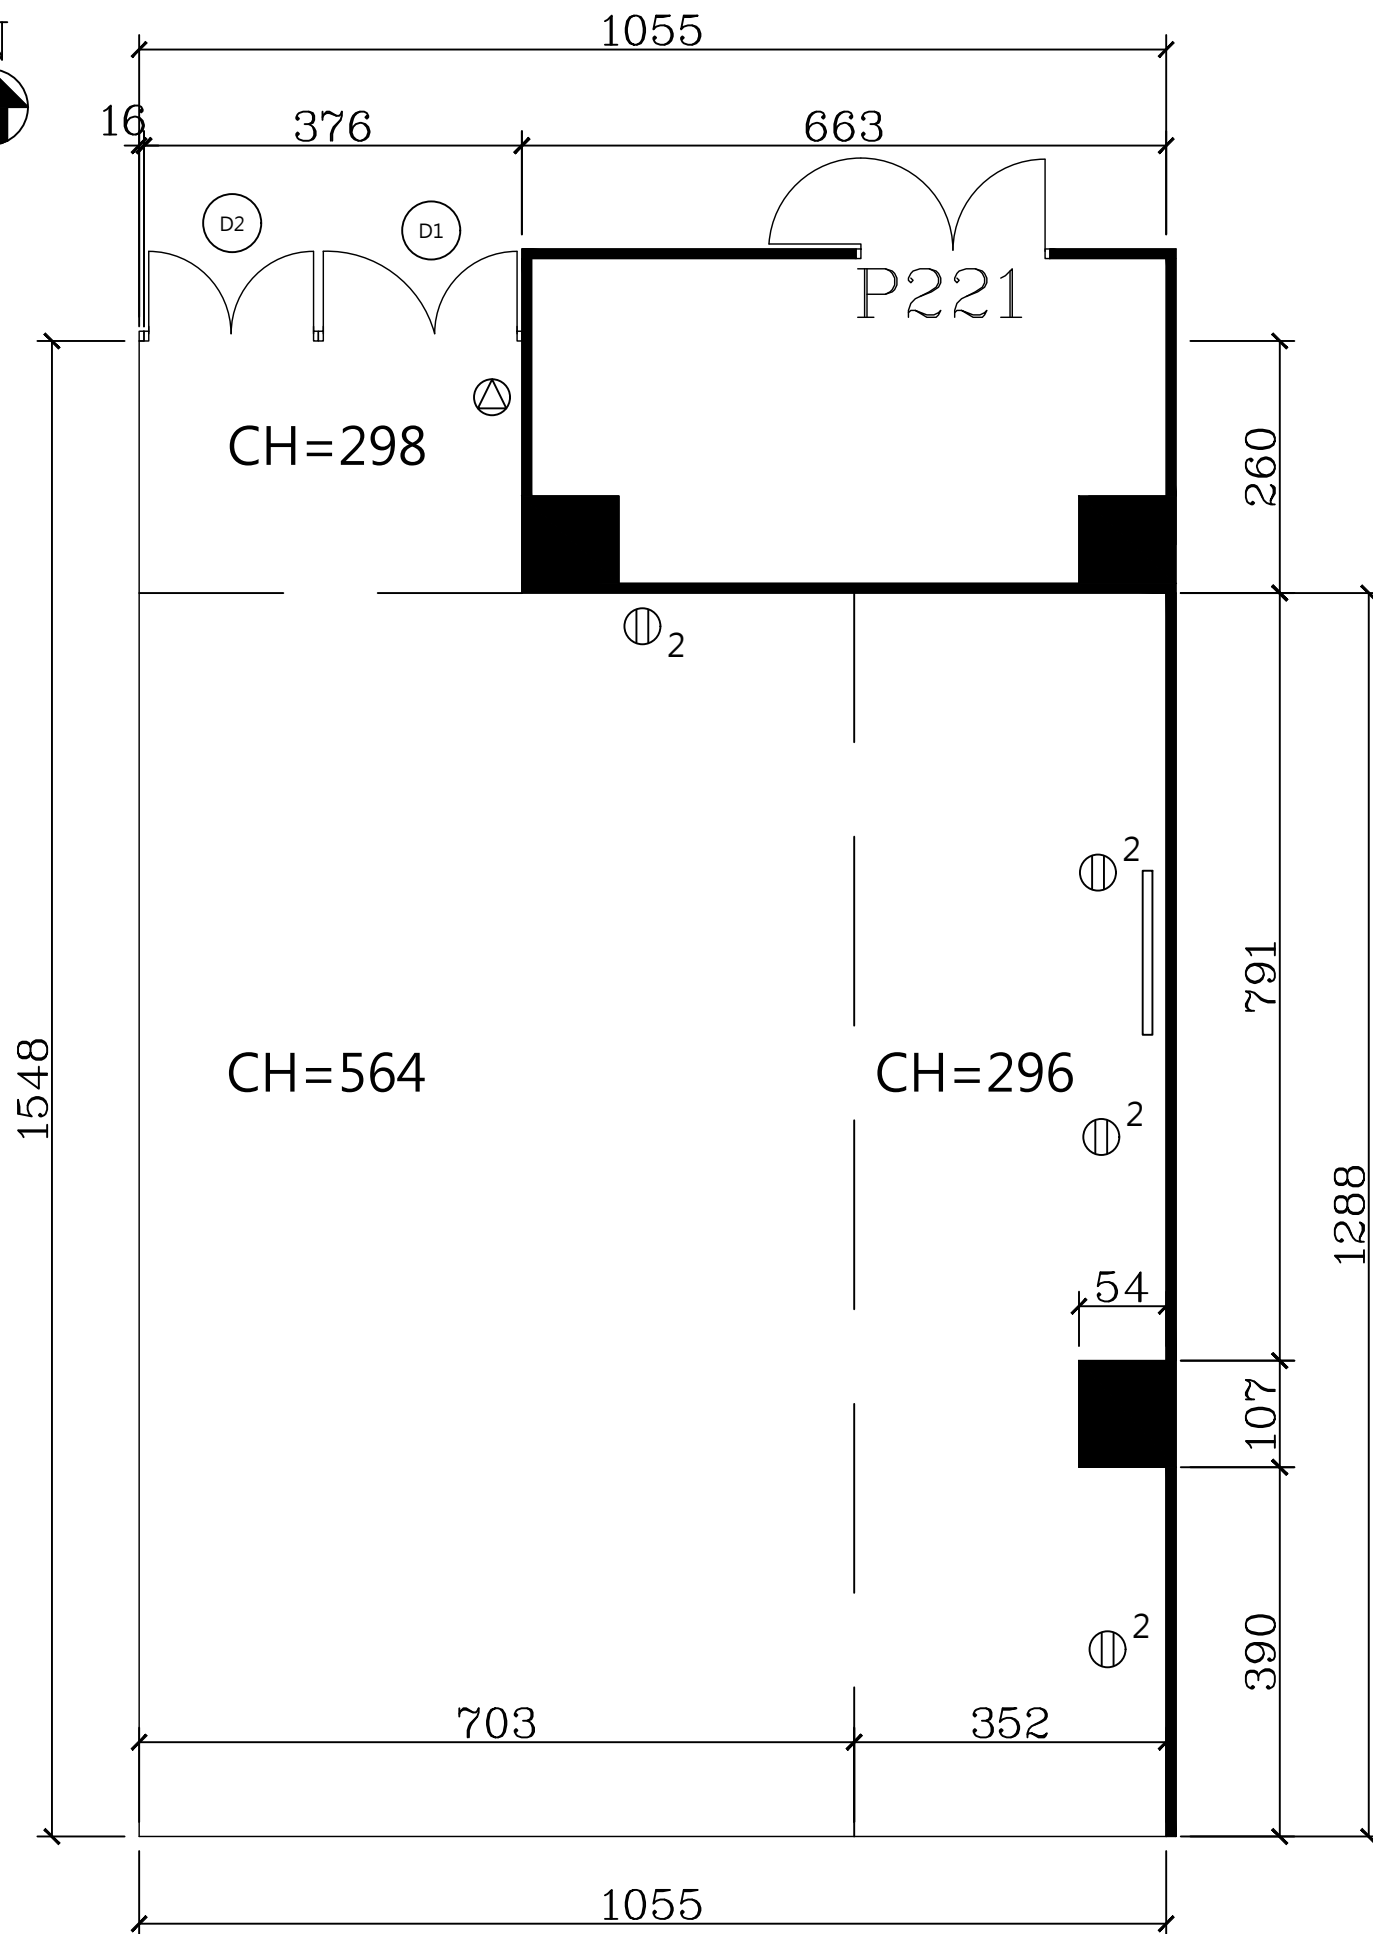

201A

門尺寸 DOOR SIZE		
編號 CODE	寬 W	高 H
D1	158	254
D2	158	254

Ⓜ	插座 110V	SOCKET 110V
⊕	燈光開關	LIGHTING SWITCH
Ⓜ	銀幕開關	SCREEN SWITCH
—	影音面板	AV FACEPLATE
CH	天花板高度	CEILING HEIGHT

空間 SPACE	201A 會議室 201A MEETING ROOM
日期 DATE	2026/04/01
單位 UNIT	公分 CM
比例	No Scale

本圖僅供參考，實際尺寸仍請至現場丈量為準。