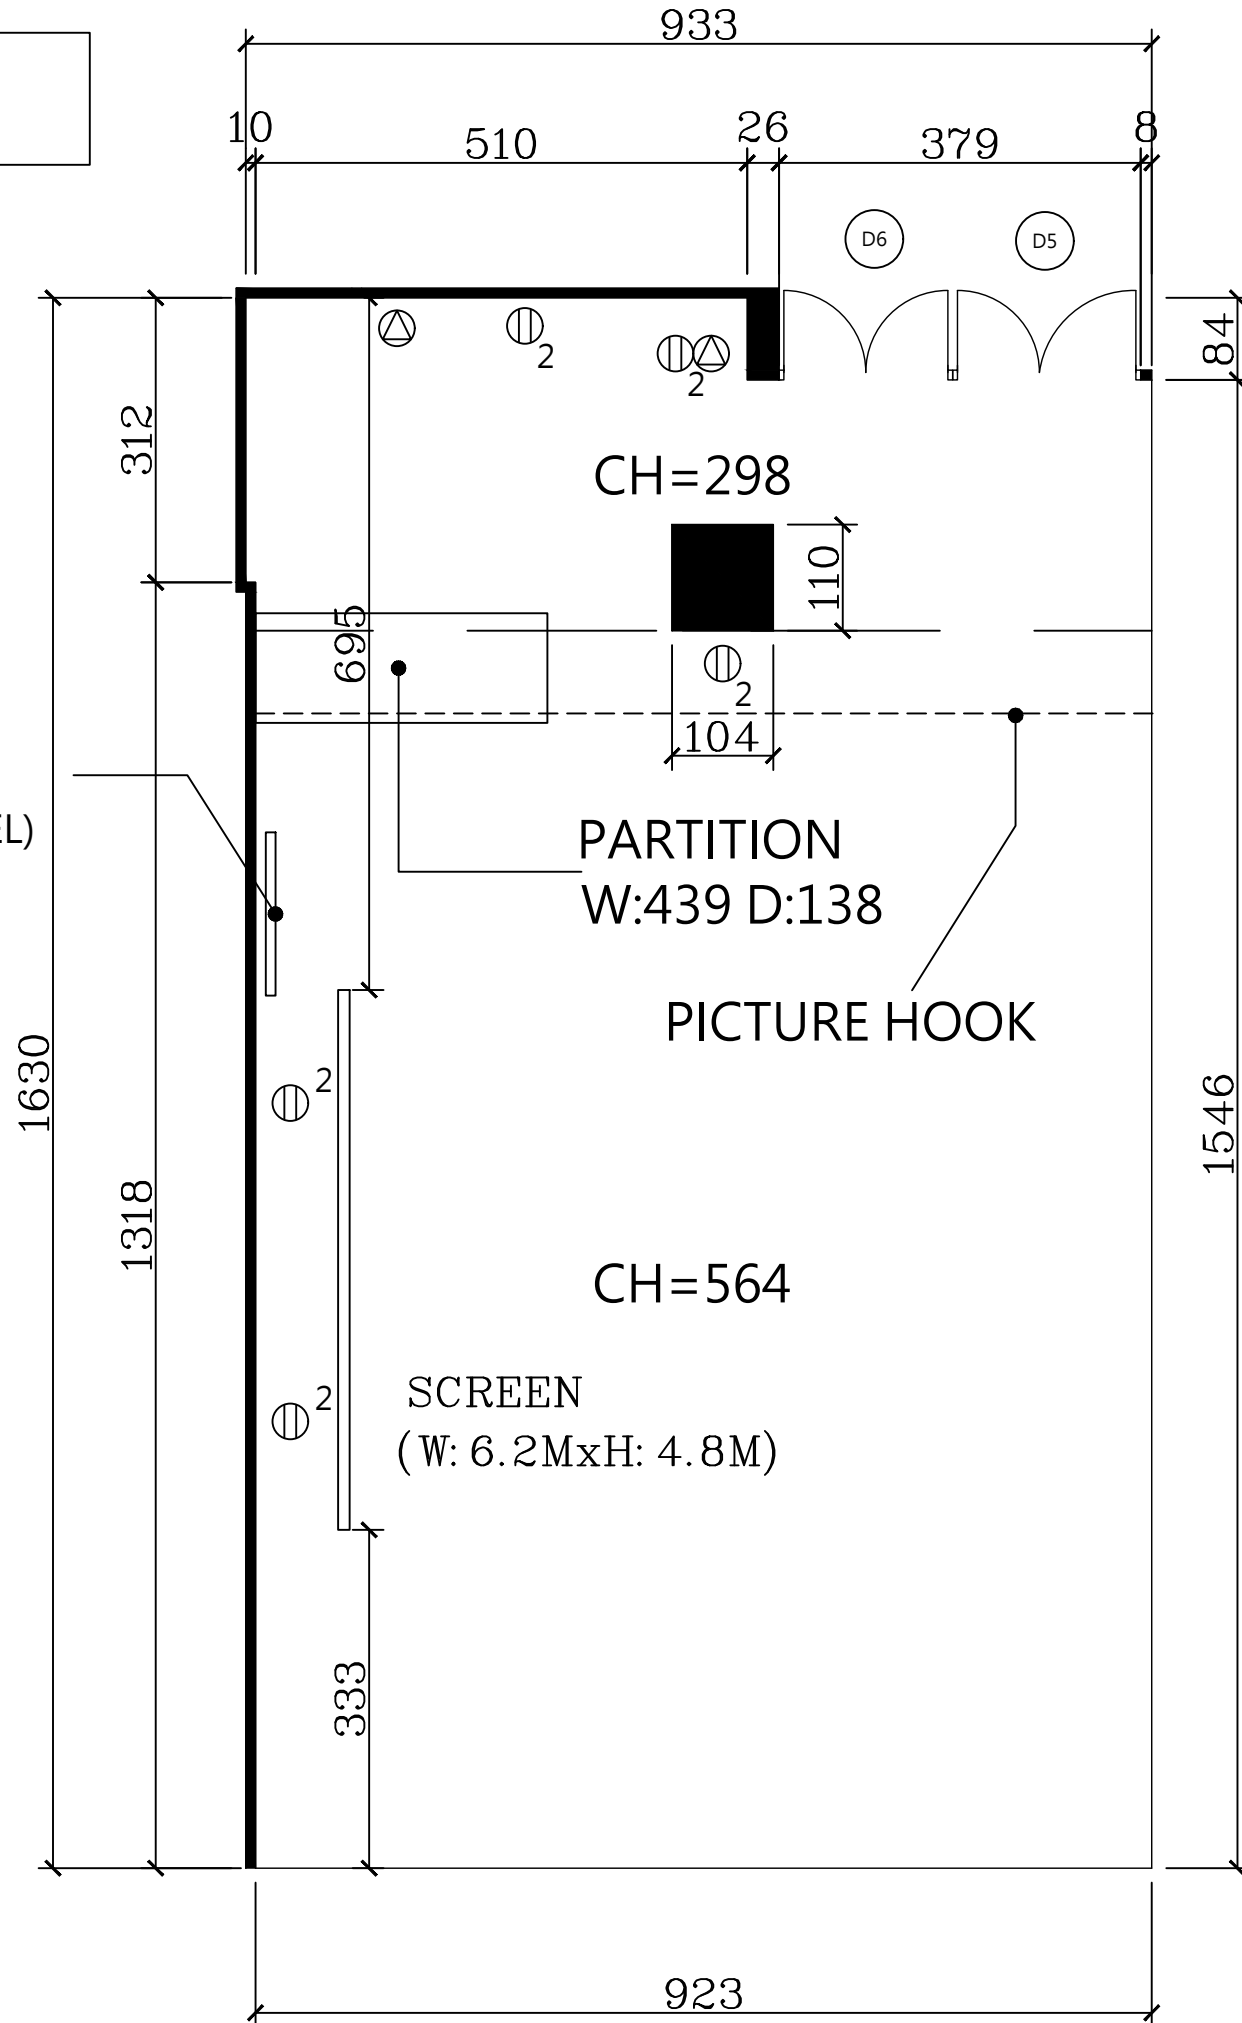

201C

影音面板
(AV PANEL)

門尺寸 DOOR SIZE		
編號 CODE	寬 W	高 H
D5	158	254
D6	158	254

⊕	插座 110V	SOCKET 110V
⊕	燈光開關	LIGHTING SWITCH
Ⓜ	銀幕開關	SCREEN SWITCH
—	影音面板	AV FACEPLATE
CH	天花板高度	CEILING HEIGHT

空間 SPACE	201C 會議室 201C MEETING ROOM
日期 DATE	2026/04/01
單位 UNIT	公分 CM
比例	No Scale

本圖僅供參考，實際尺寸仍請至現場丈量為準。