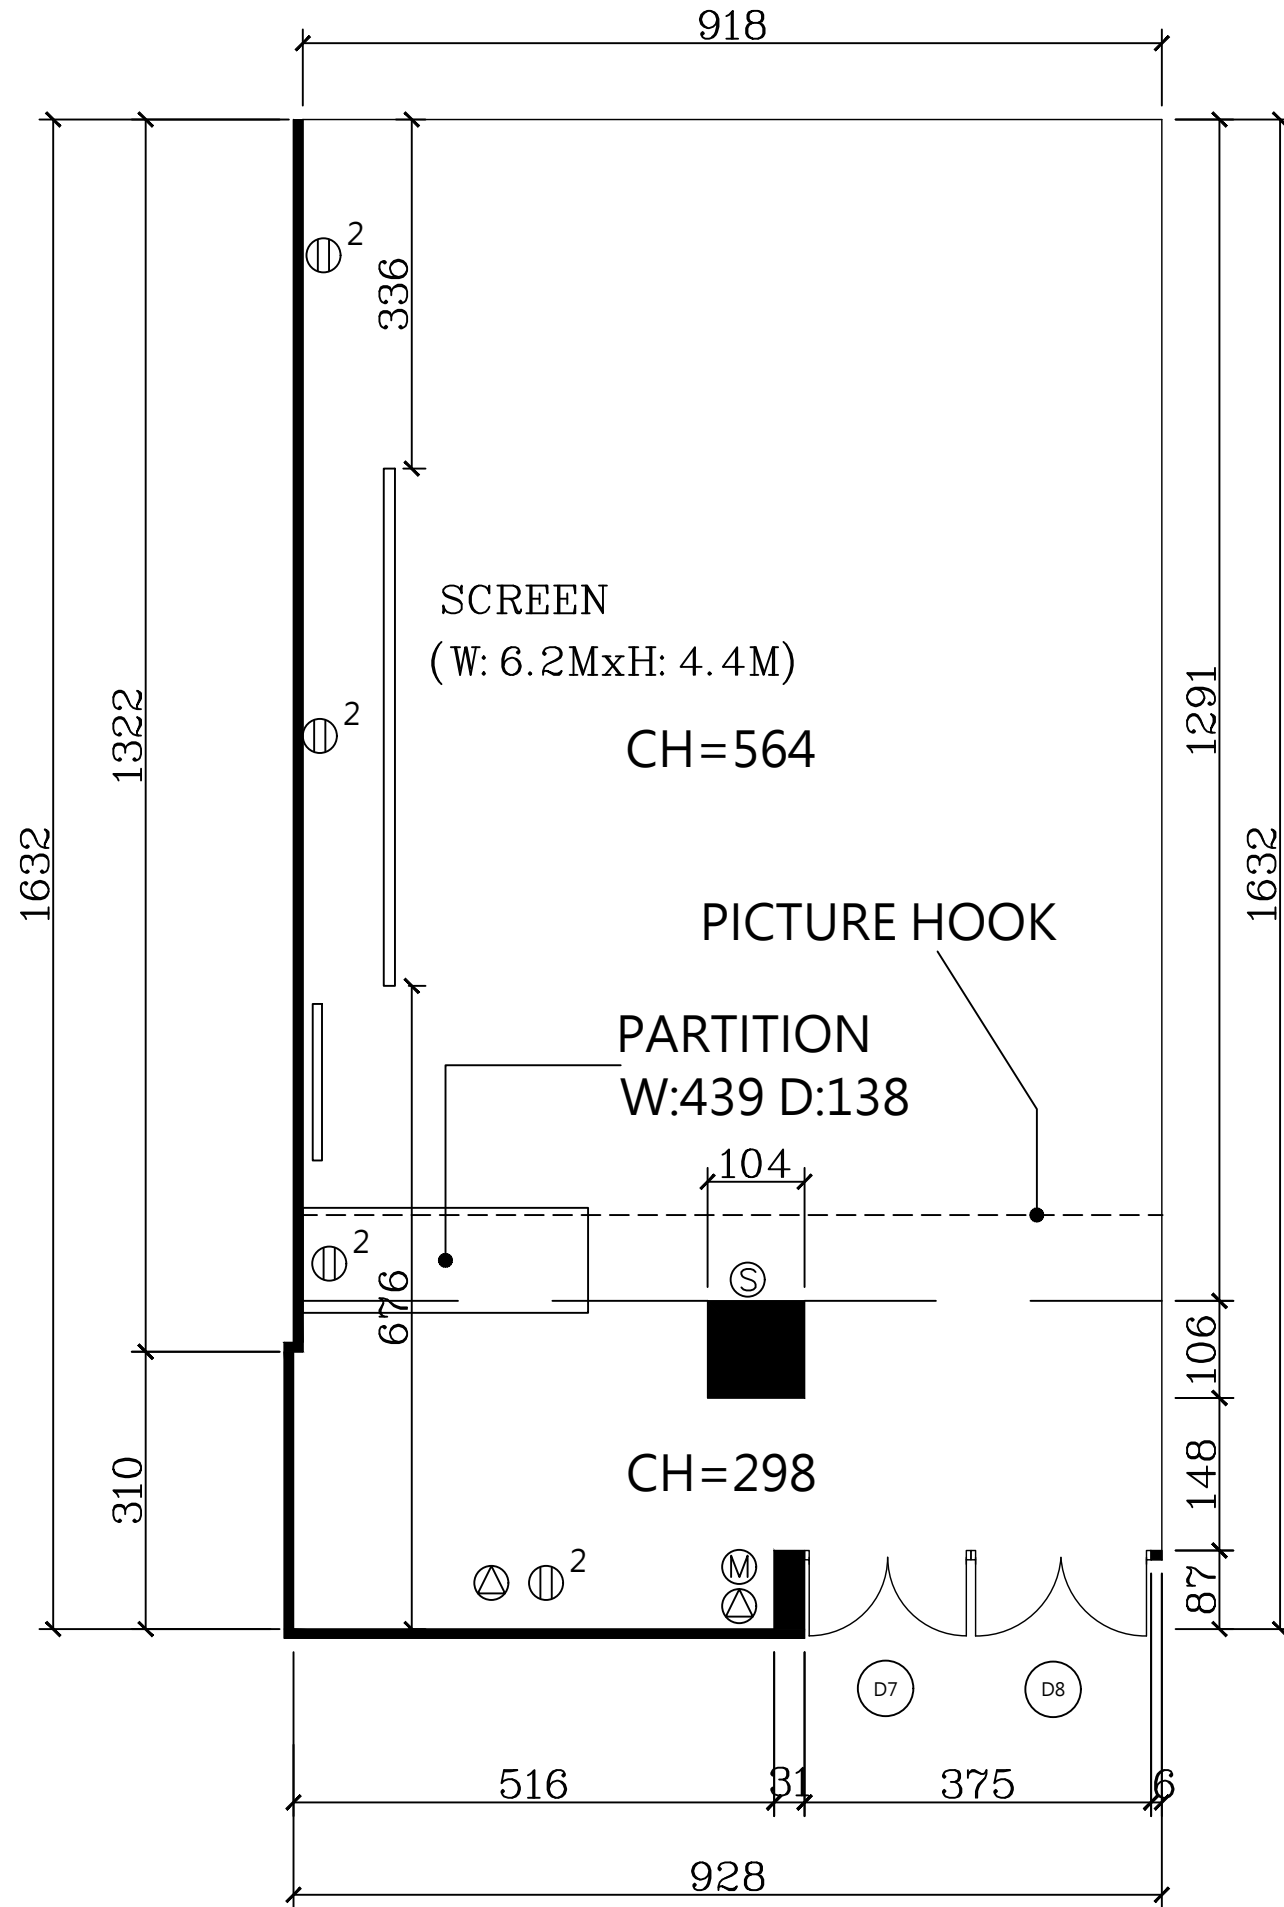

201D

門尺寸 DOOR SIZE		
編號 CODE	寬 W	高 H
D7	158	254
D8	158	254

Ⓜ	插座 110V	SOCKET 110V
⊕	燈光開關	LIGHTING SWITCH
Ⓜ	銀幕開關	SCREEN SWITCH
—	影音面板	AV FACEPLATE
CH	天花板高度	CEILING HEIGHT

空間 SPACE
201D 會議室 201D MEETING ROOM
日期 DATE
2026/04/01
單位 UNIT
公分 CM
比例
No Scale

本圖僅供參考，實際尺寸仍請至現場丈量為準。