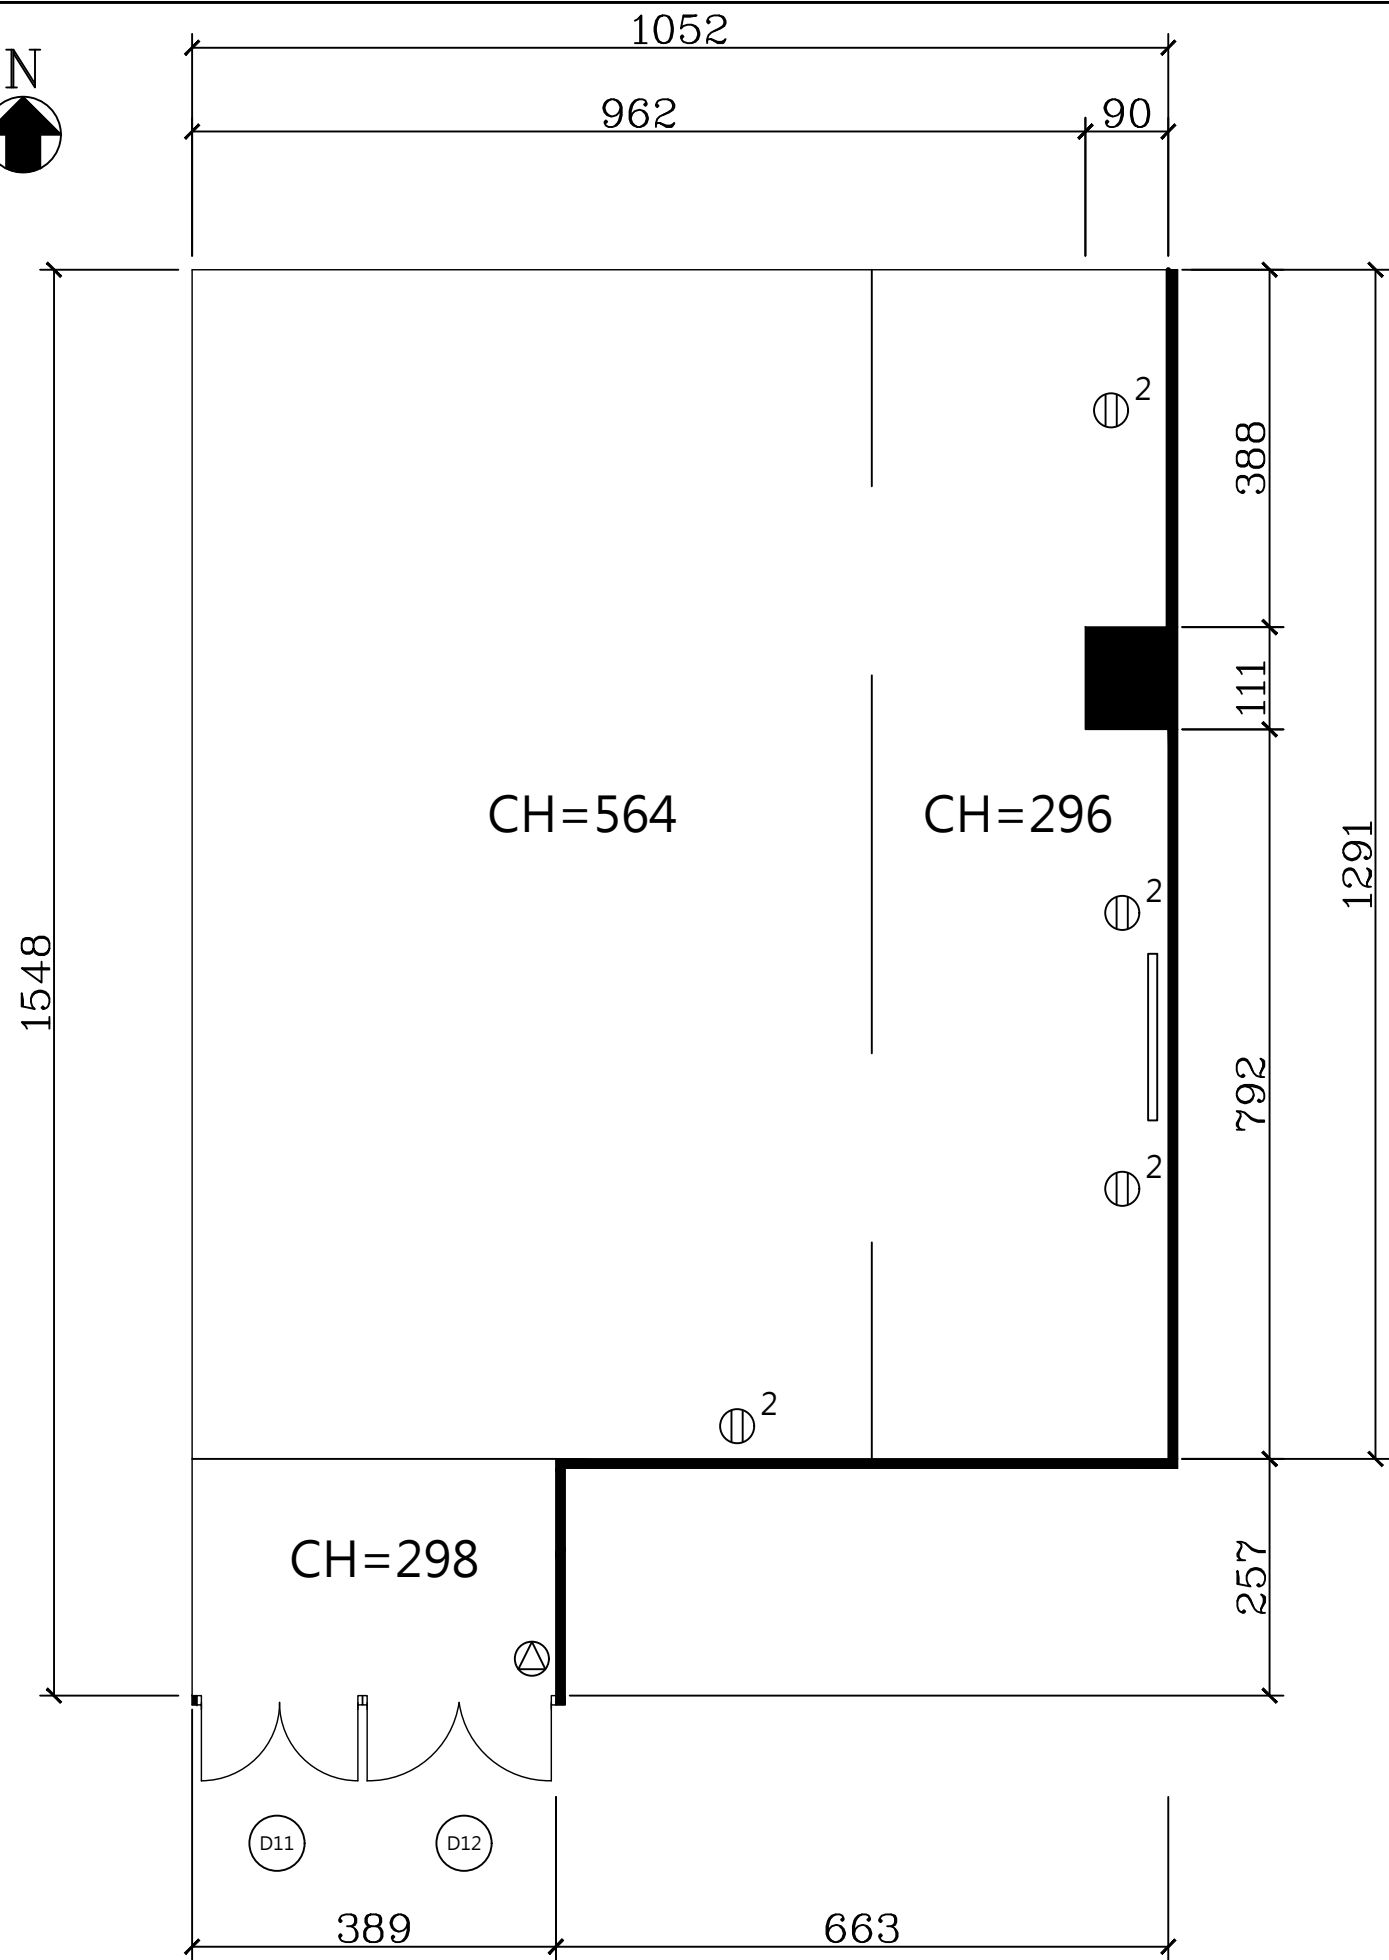

201F

門尺寸 DOOR SIZE		
編號 CODE	寬 W	高 H
D11	158	254
D12	158	254

Ⓜ	插座 110V	SOCKET 110V
Ⓛ	燈光開關	LIGHTING SWITCH
Ⓜ	銀幕開關	SCREEN SWITCH
—	影音面板	AV FACEPLATE
CH	天花板高度	CEILING HEIGHT

空間 SPACE	201F 會議室 201F MEETING ROOM
日期 DATE	2026/04/01
單位 UNIT	公分 CM
比例	No Scale

本圖僅供參考，實際尺寸仍請至現場丈量為準。