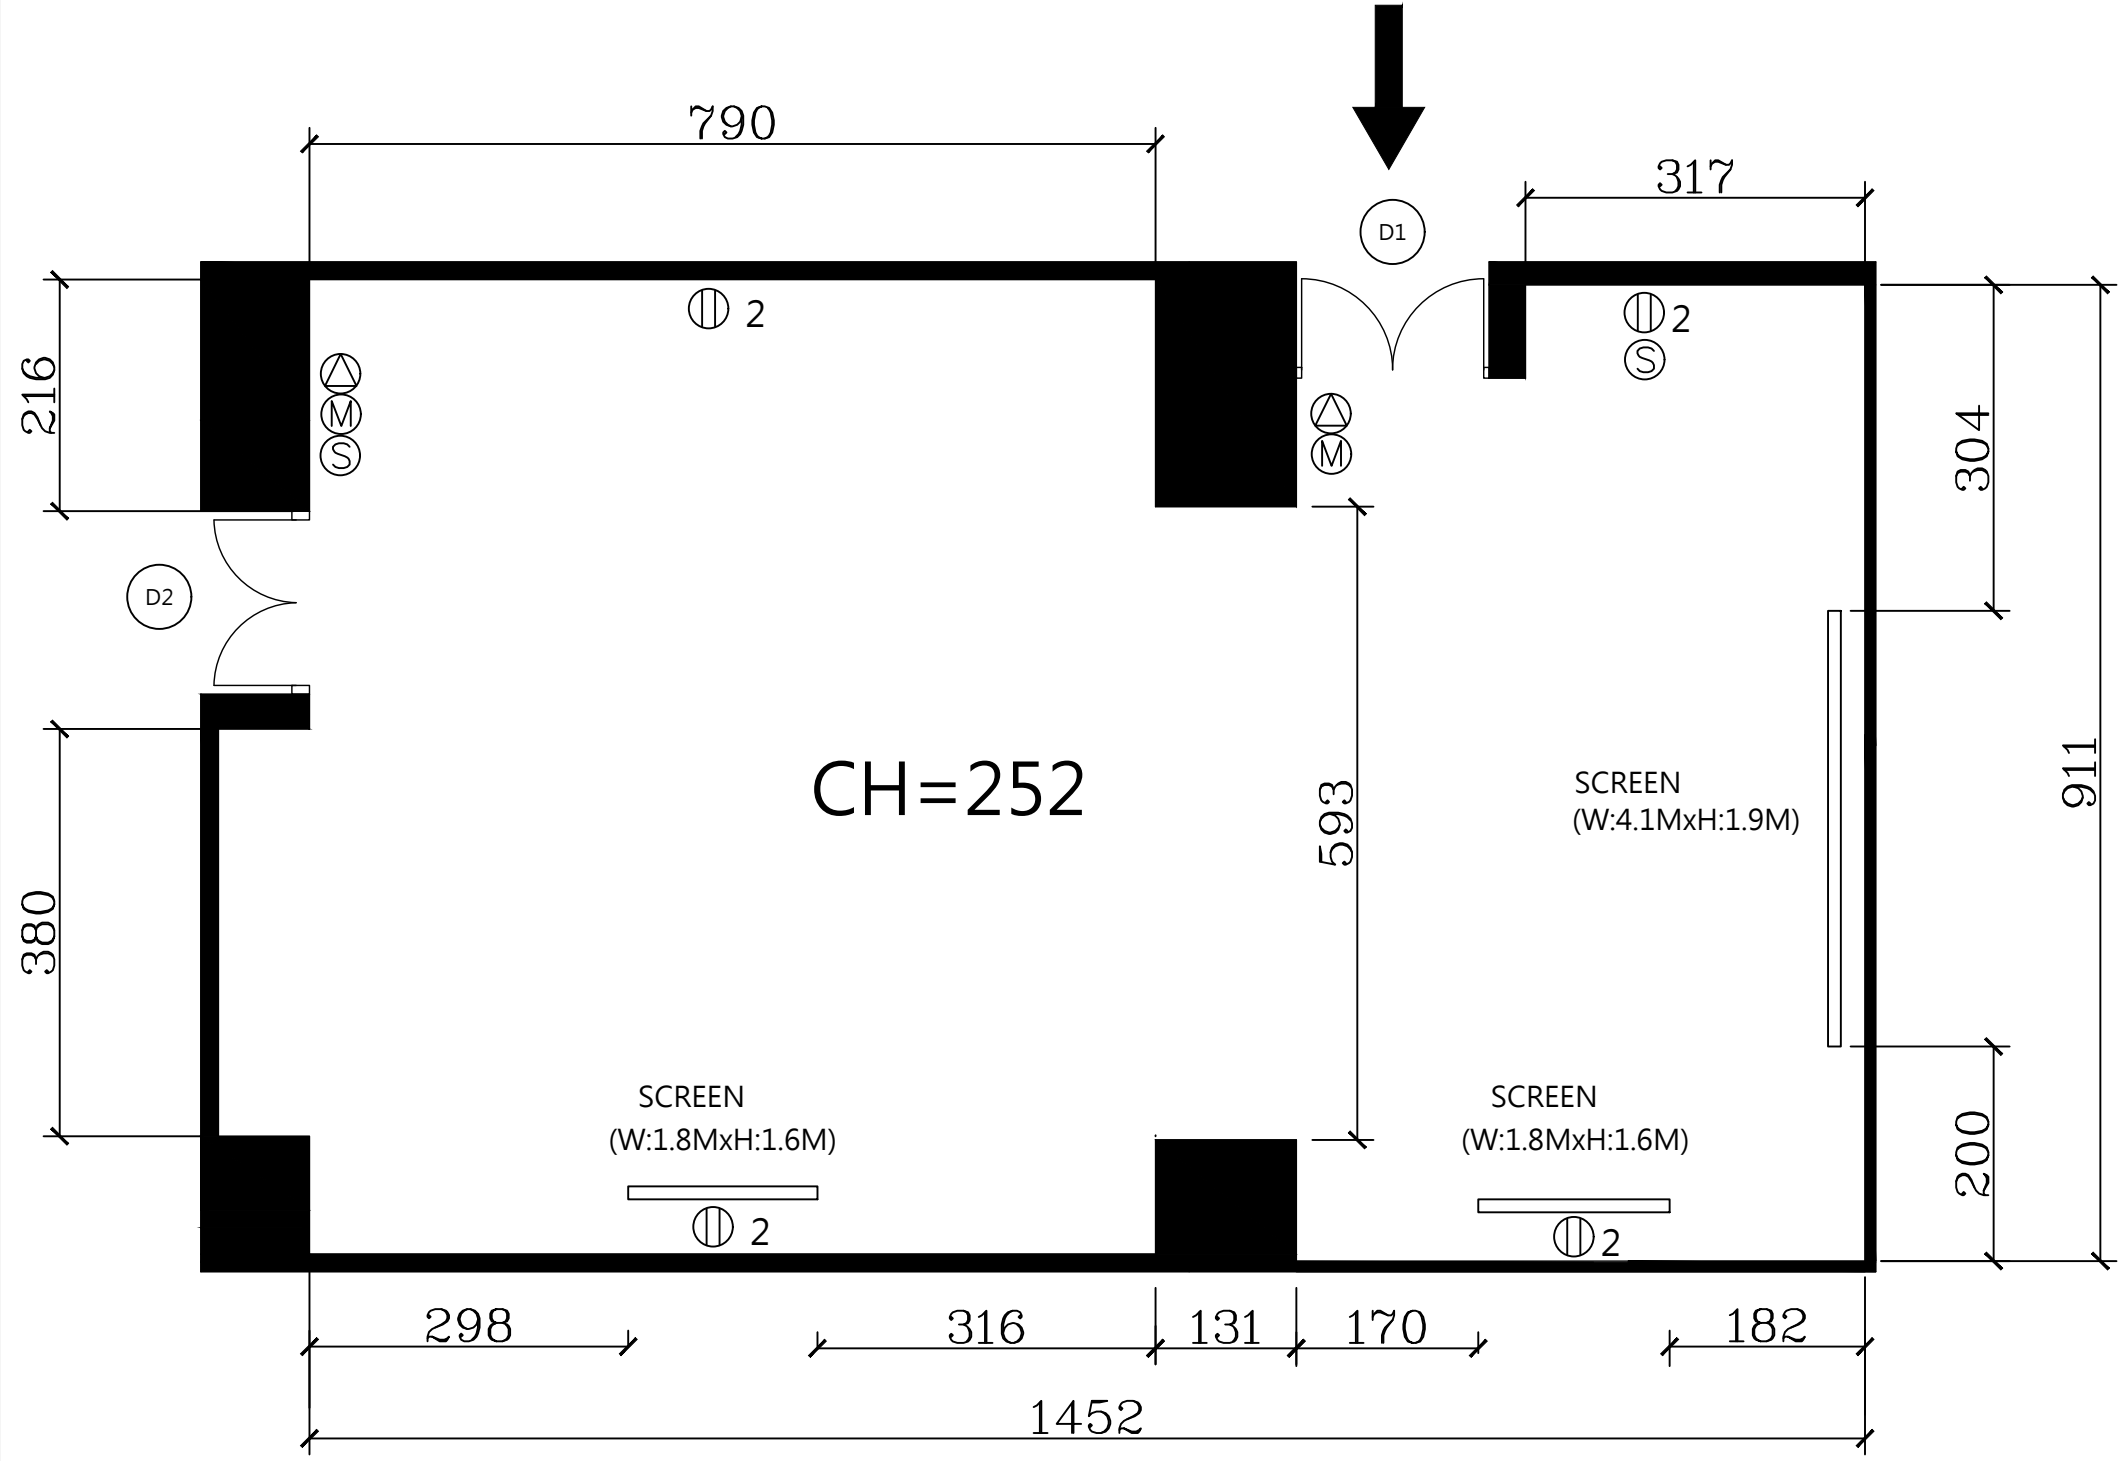

203

門尺寸 DOOR SIZE		
編號 CODE	寬 W	高 H
D1	150	234
D2	150	234

Ⓜ	插座 110V	SOCKET 110V
Ⓢ	空調感應器	TEMPERATURE SENSOR
Ⓛ	燈光開關	LIGHTING SWITCH
Ⓜ	銀幕開關	SCREEN SWITCH
CH	天花板高度	CEILING HEIGHT

空間 SPACE	203會議室 203 MEETING ROOM
日期 DATE	2026/04/01
單位 UNIT	公分 CM
比例	No Scale

本圖僅供參考，實際尺寸仍請至現場丈量為準。