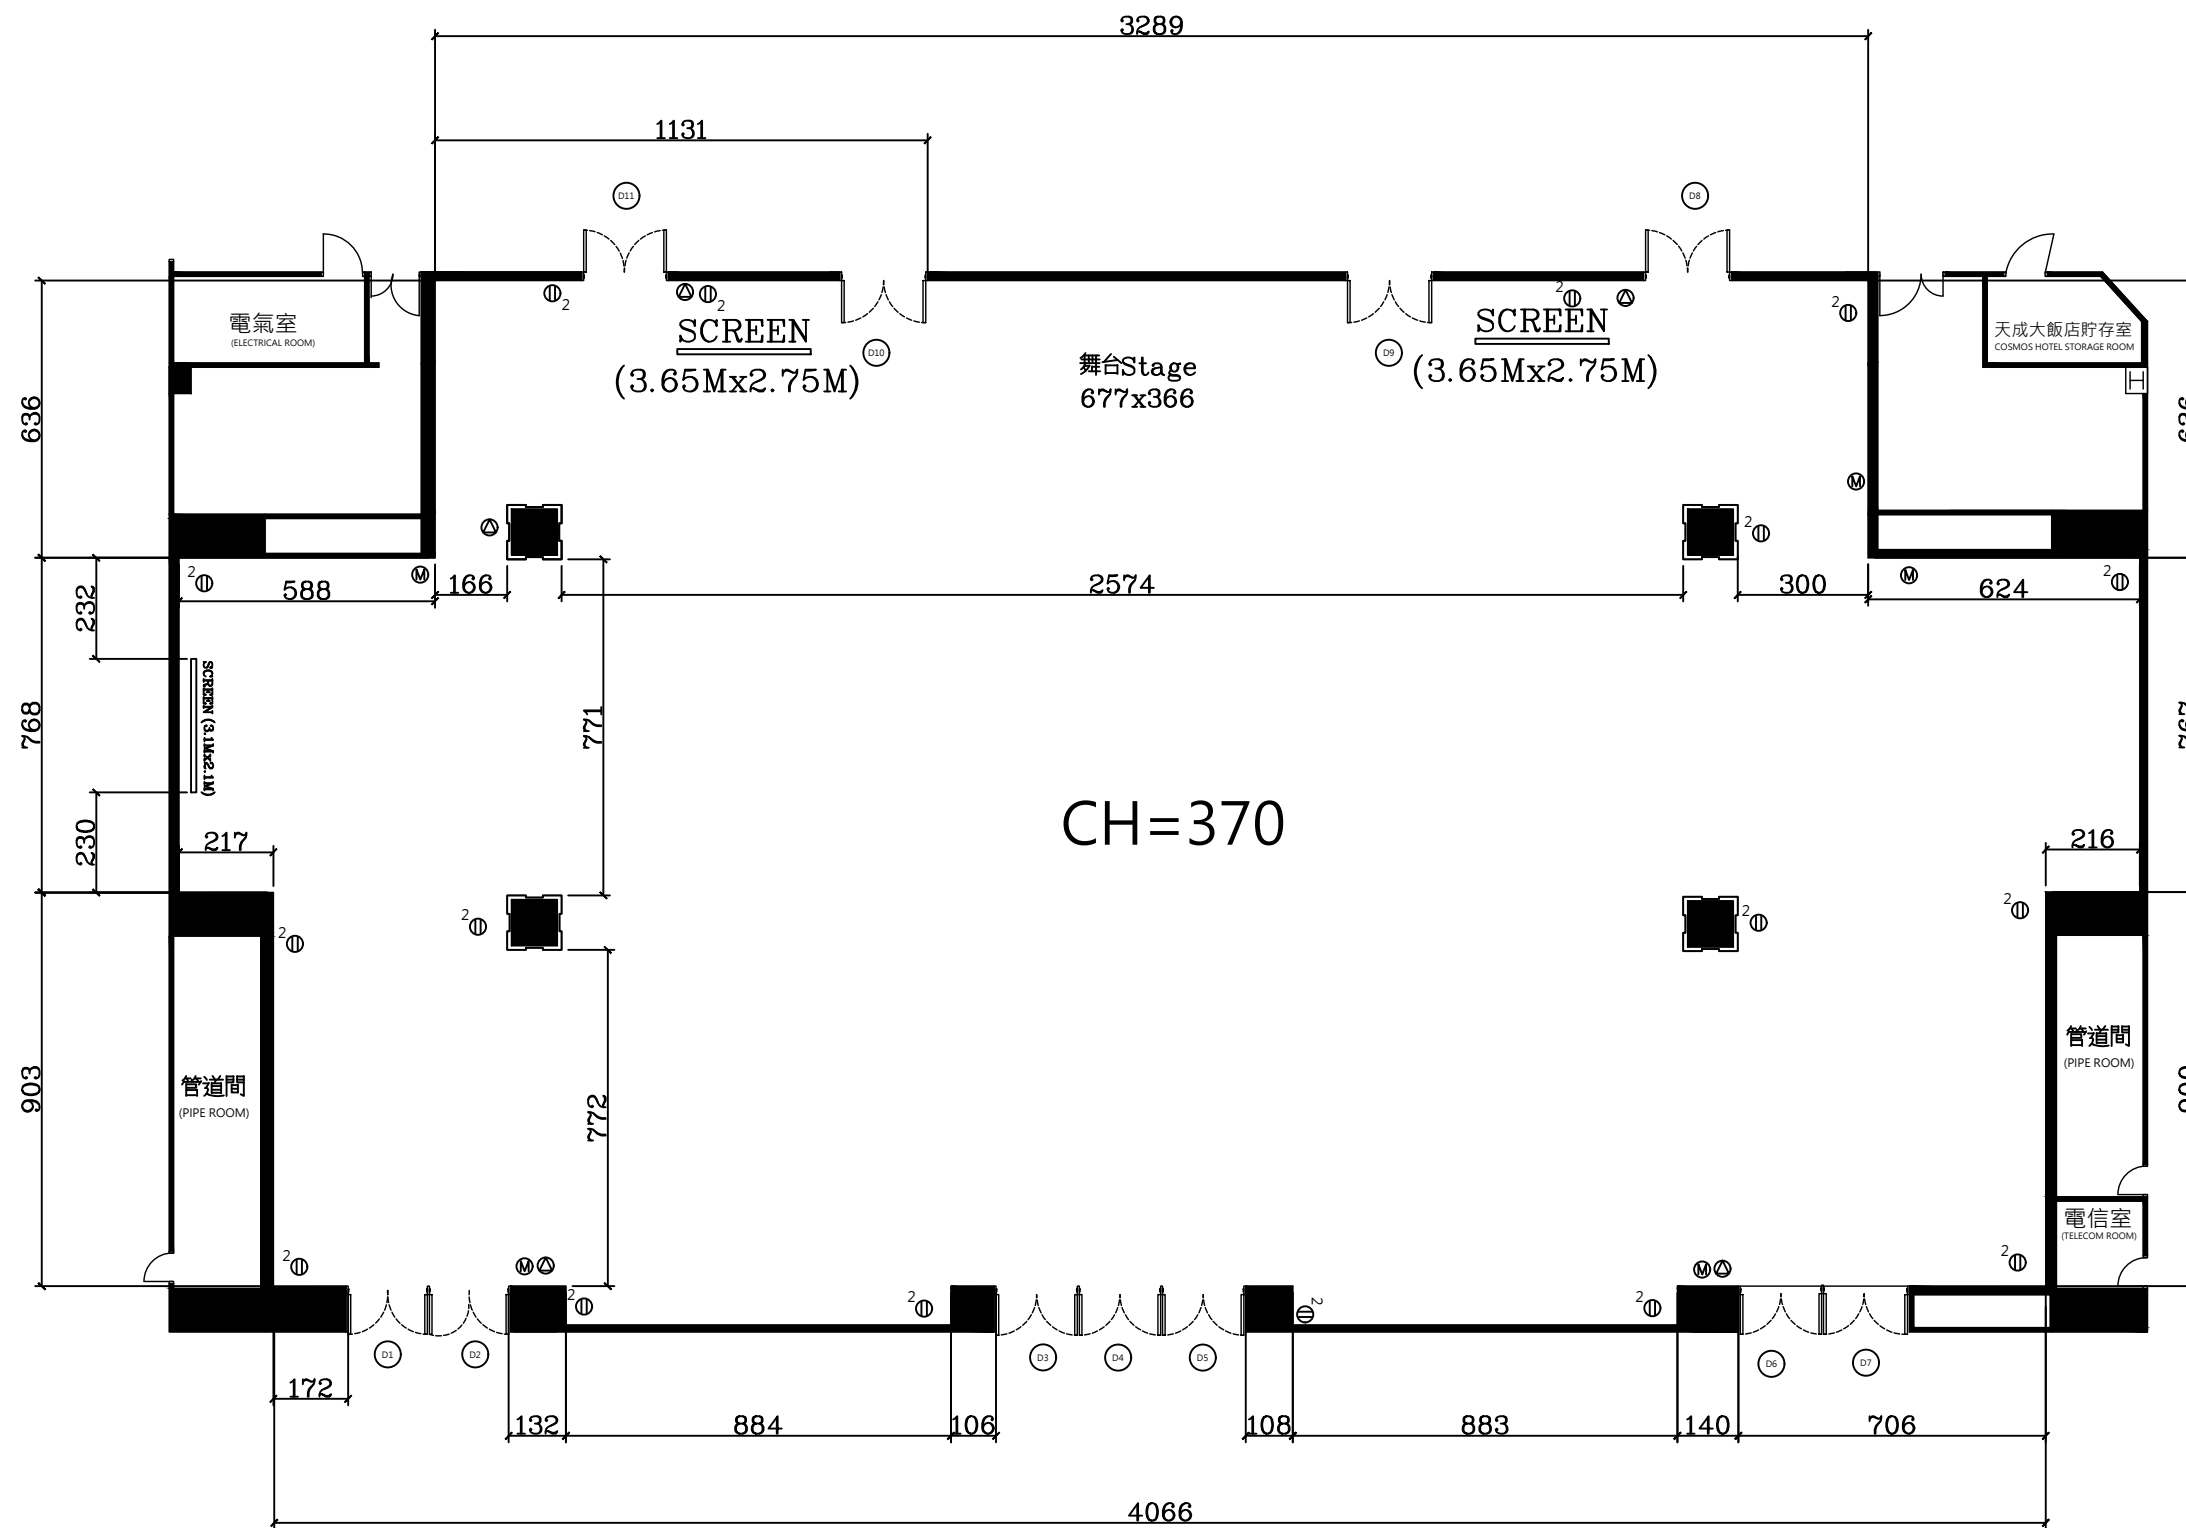

# 3F宴會廳

⊕	插座 110V	SOCKET 110V
⊗	燈光開關	LIGHTING SWITCH
Ⓜ	銀幕開關	SCREEN SWITCH
CH	天花板高度	CEILING HEIGHT

門尺寸 DOOR SIZE		
編號CODE	寬W	高H
D1	160	234
D2	160	234
D3	160	234
D4	160	234
D5	160	234
D6	160	234
D7	160	234
D8	160	234
D9	160	234
D10	160	234
D11	160	234

空間 SPACE	3F 宴會廳 3F Banquet Hall
日期 DATE	2026/04/01
單位 UNIT	公分 CM
比例	No Scale

本圖僅供參考，實際尺寸仍請至現場丈量為準。