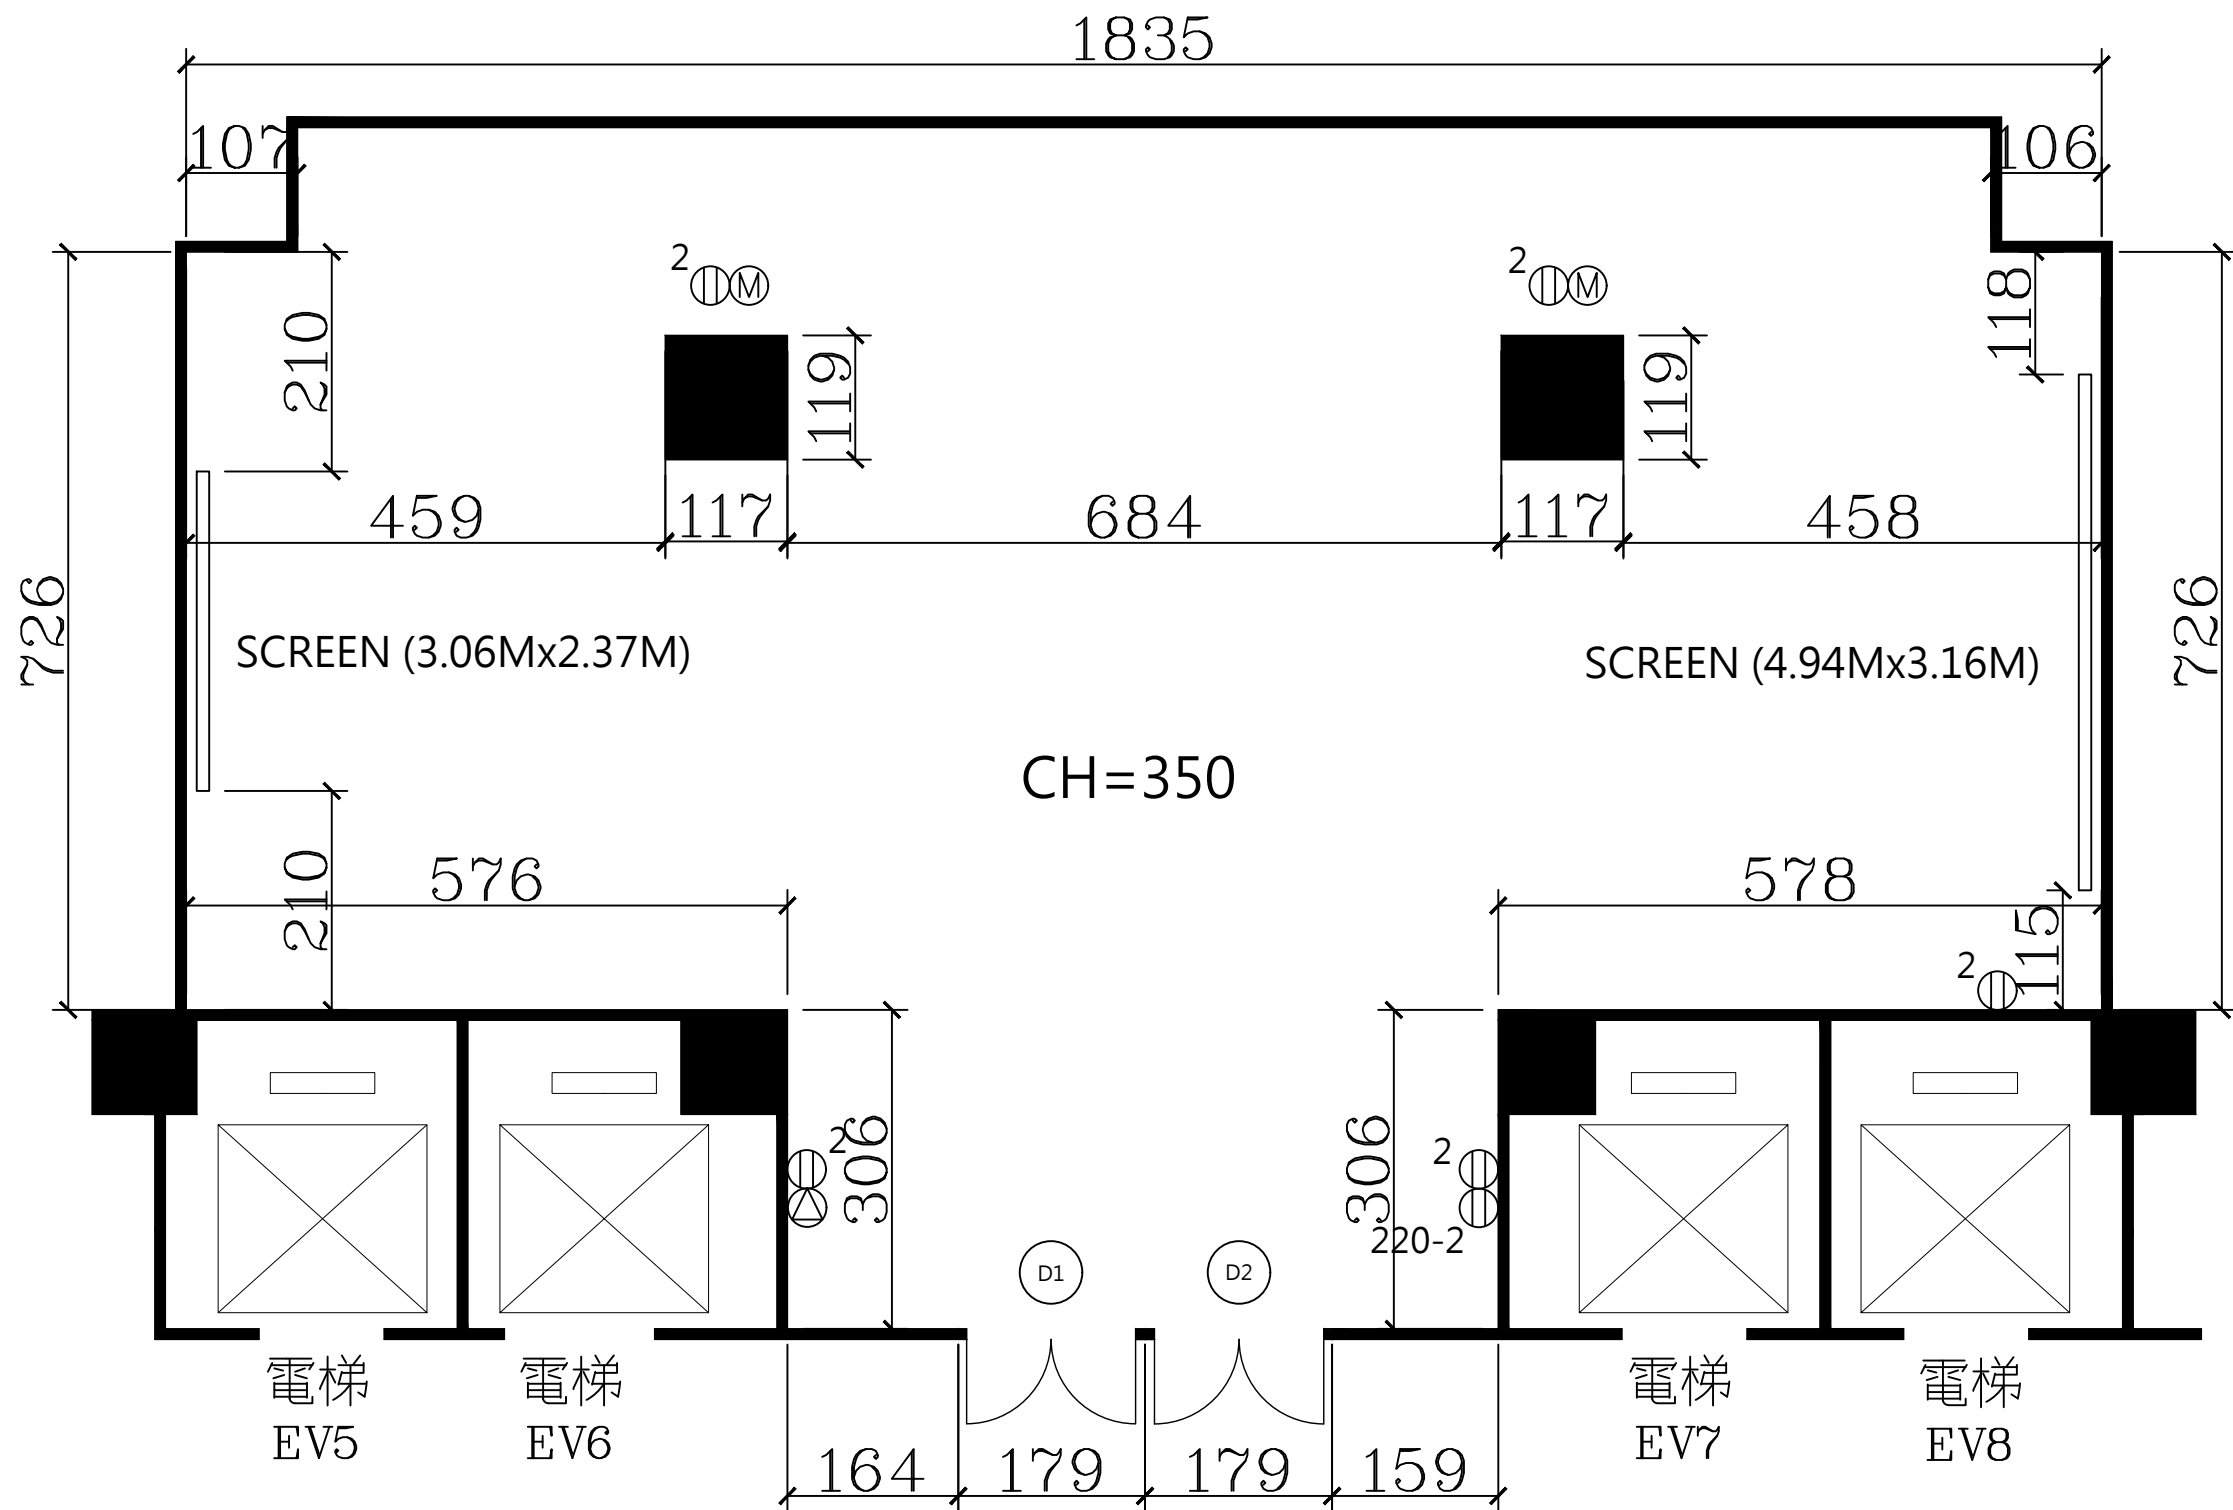

3F北軒

⊕	插座 110V	SOCKET 110V
⊗	燈光開關	LIGHTING SWITCH
Ⓜ	銀幕開關	SCREEN SWITCH
CH	天花板高度	CEILING HEIGHT

門尺寸 DOOR SIZE		
編號 CODE	寬 W	高 H
D1	146	230
D2	146	230

空間 SPACE
3F 北軒 3F North Lounge
日期 DATE 2026/04/01
單位 UNIT 公分 CM
比例 No Scale

本圖僅供參考，實際尺寸仍請至現場丈量為準。