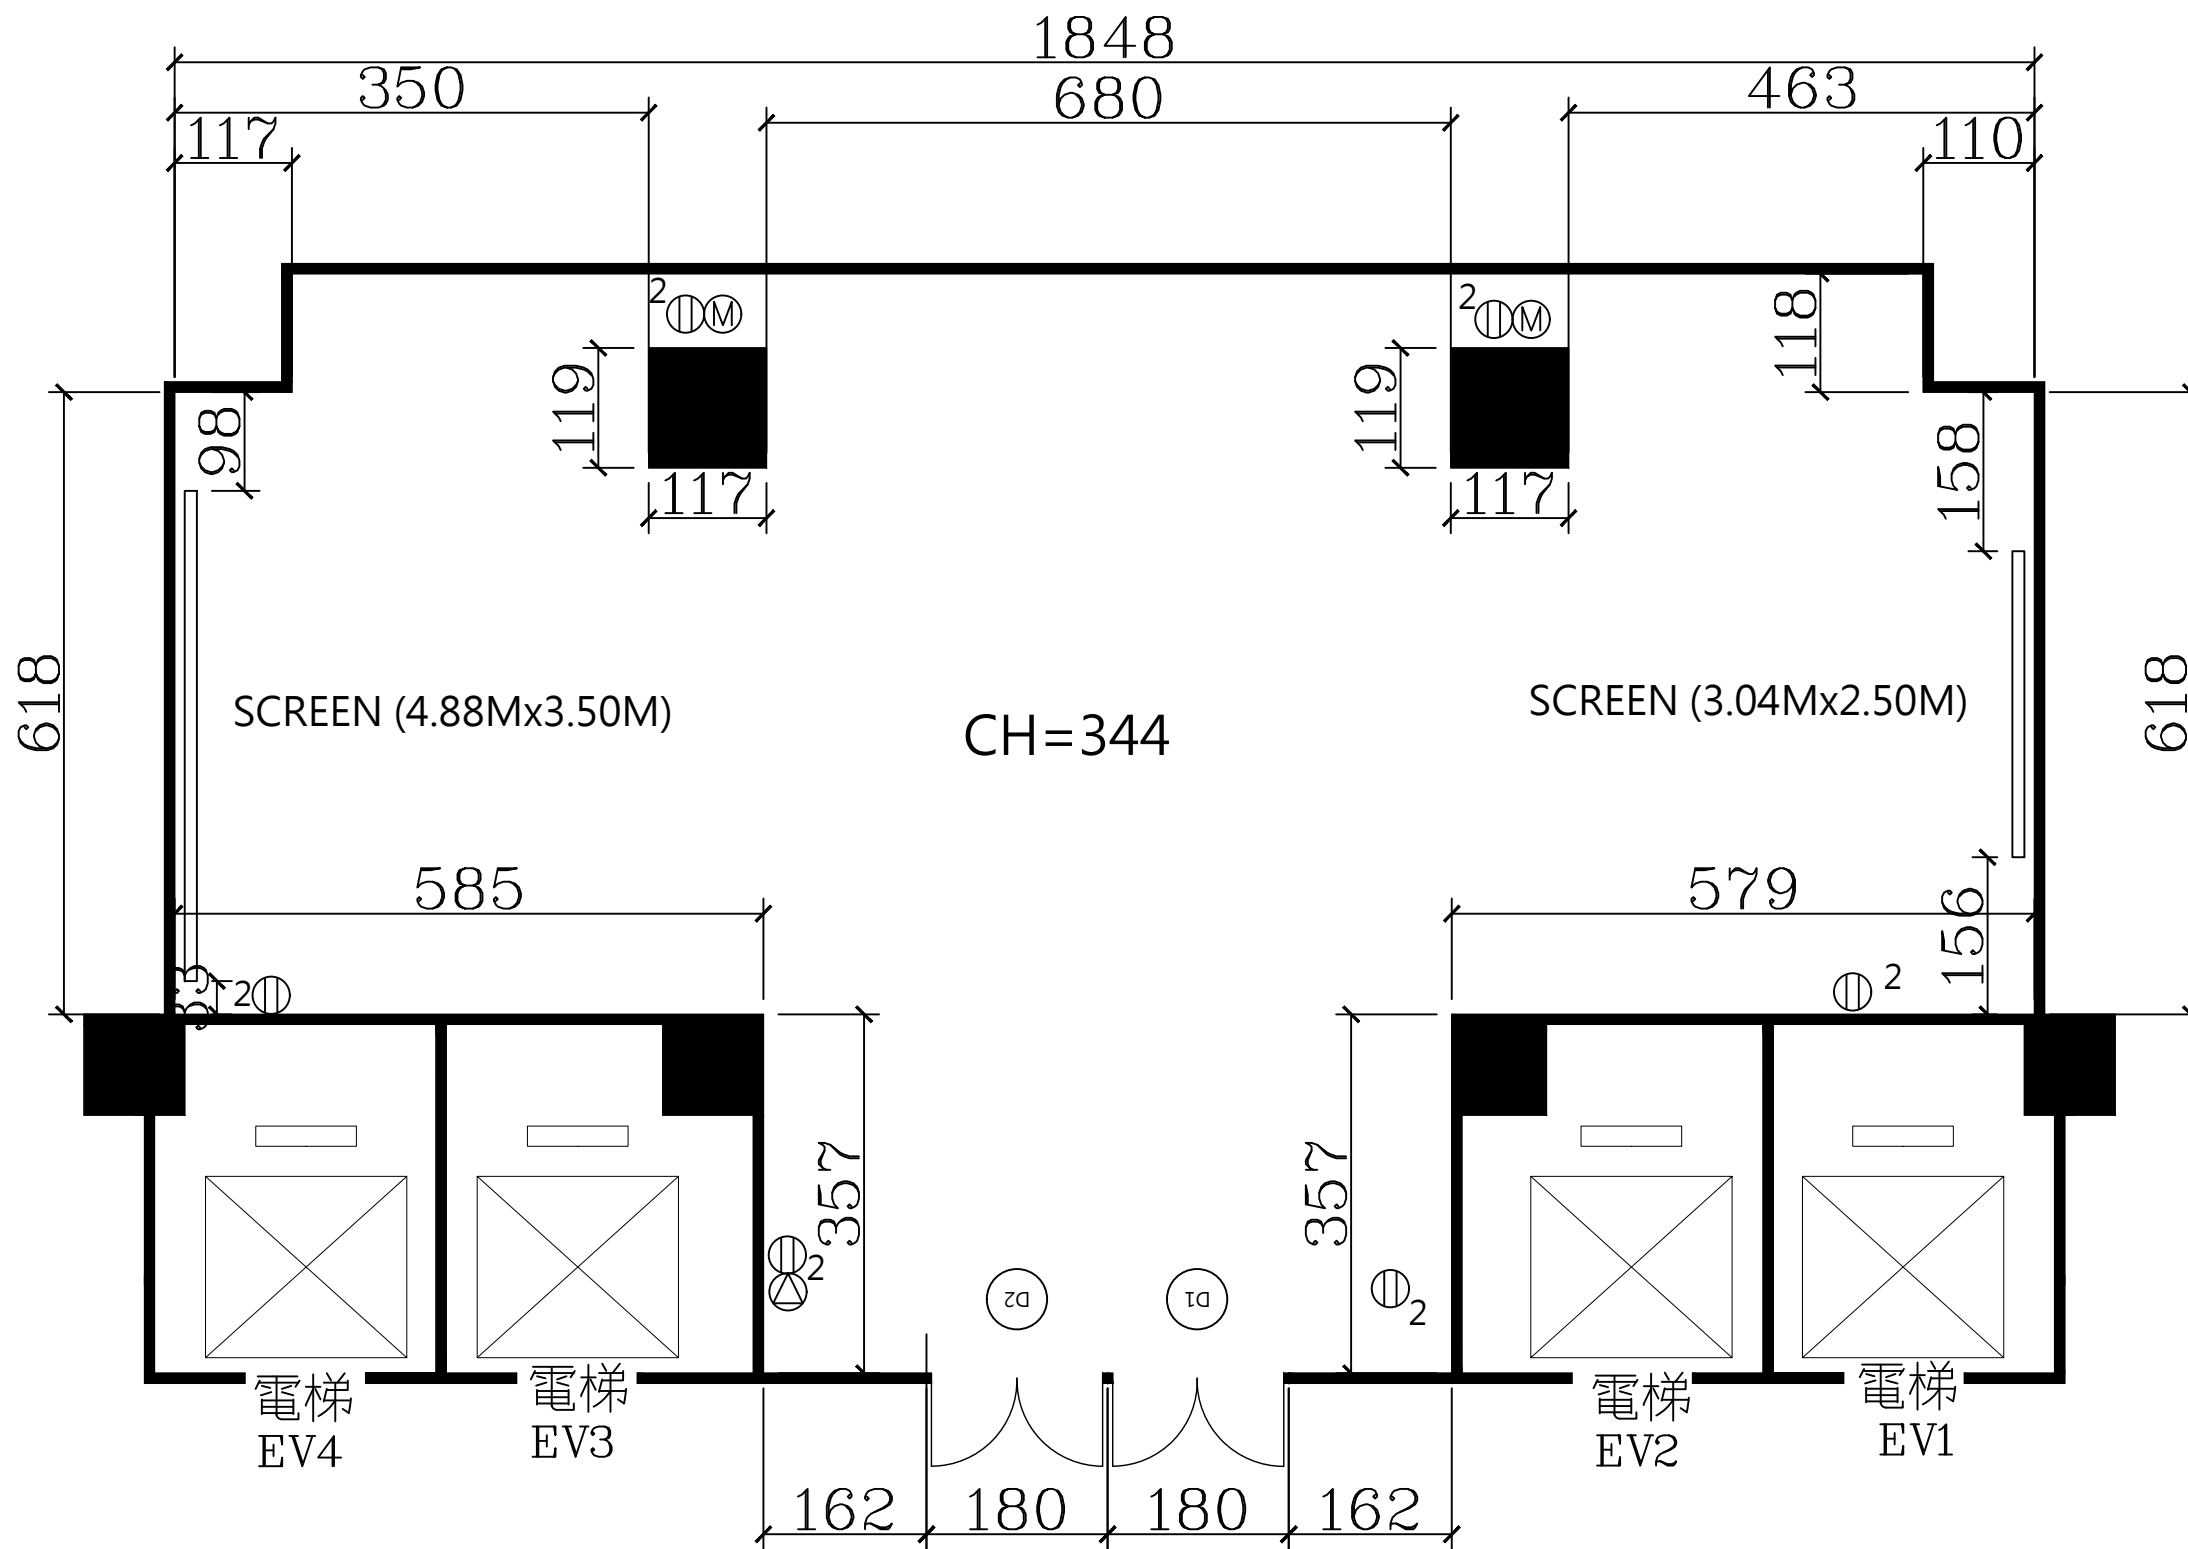

3F南軒

⊕	插座 110V	SOCKET 110V
⊙	燈光開關	LIGHTING SWITCH
⊗	銀幕開關	SCREEN SWITCH
CH	天花板高度	CEILING HEIGHT

門尺寸 DOOR SIZE		
編號 CODE	寬 W	高 H
D1	149	231
D2	149	231

空間 SPACE
3F 南軒 3F South Lounge
日期 DATE 2026/04/01
單位 UNIT 公分 CM
比例 No Scale

本圖僅供參考，實際尺寸仍請至現場丈量為準。