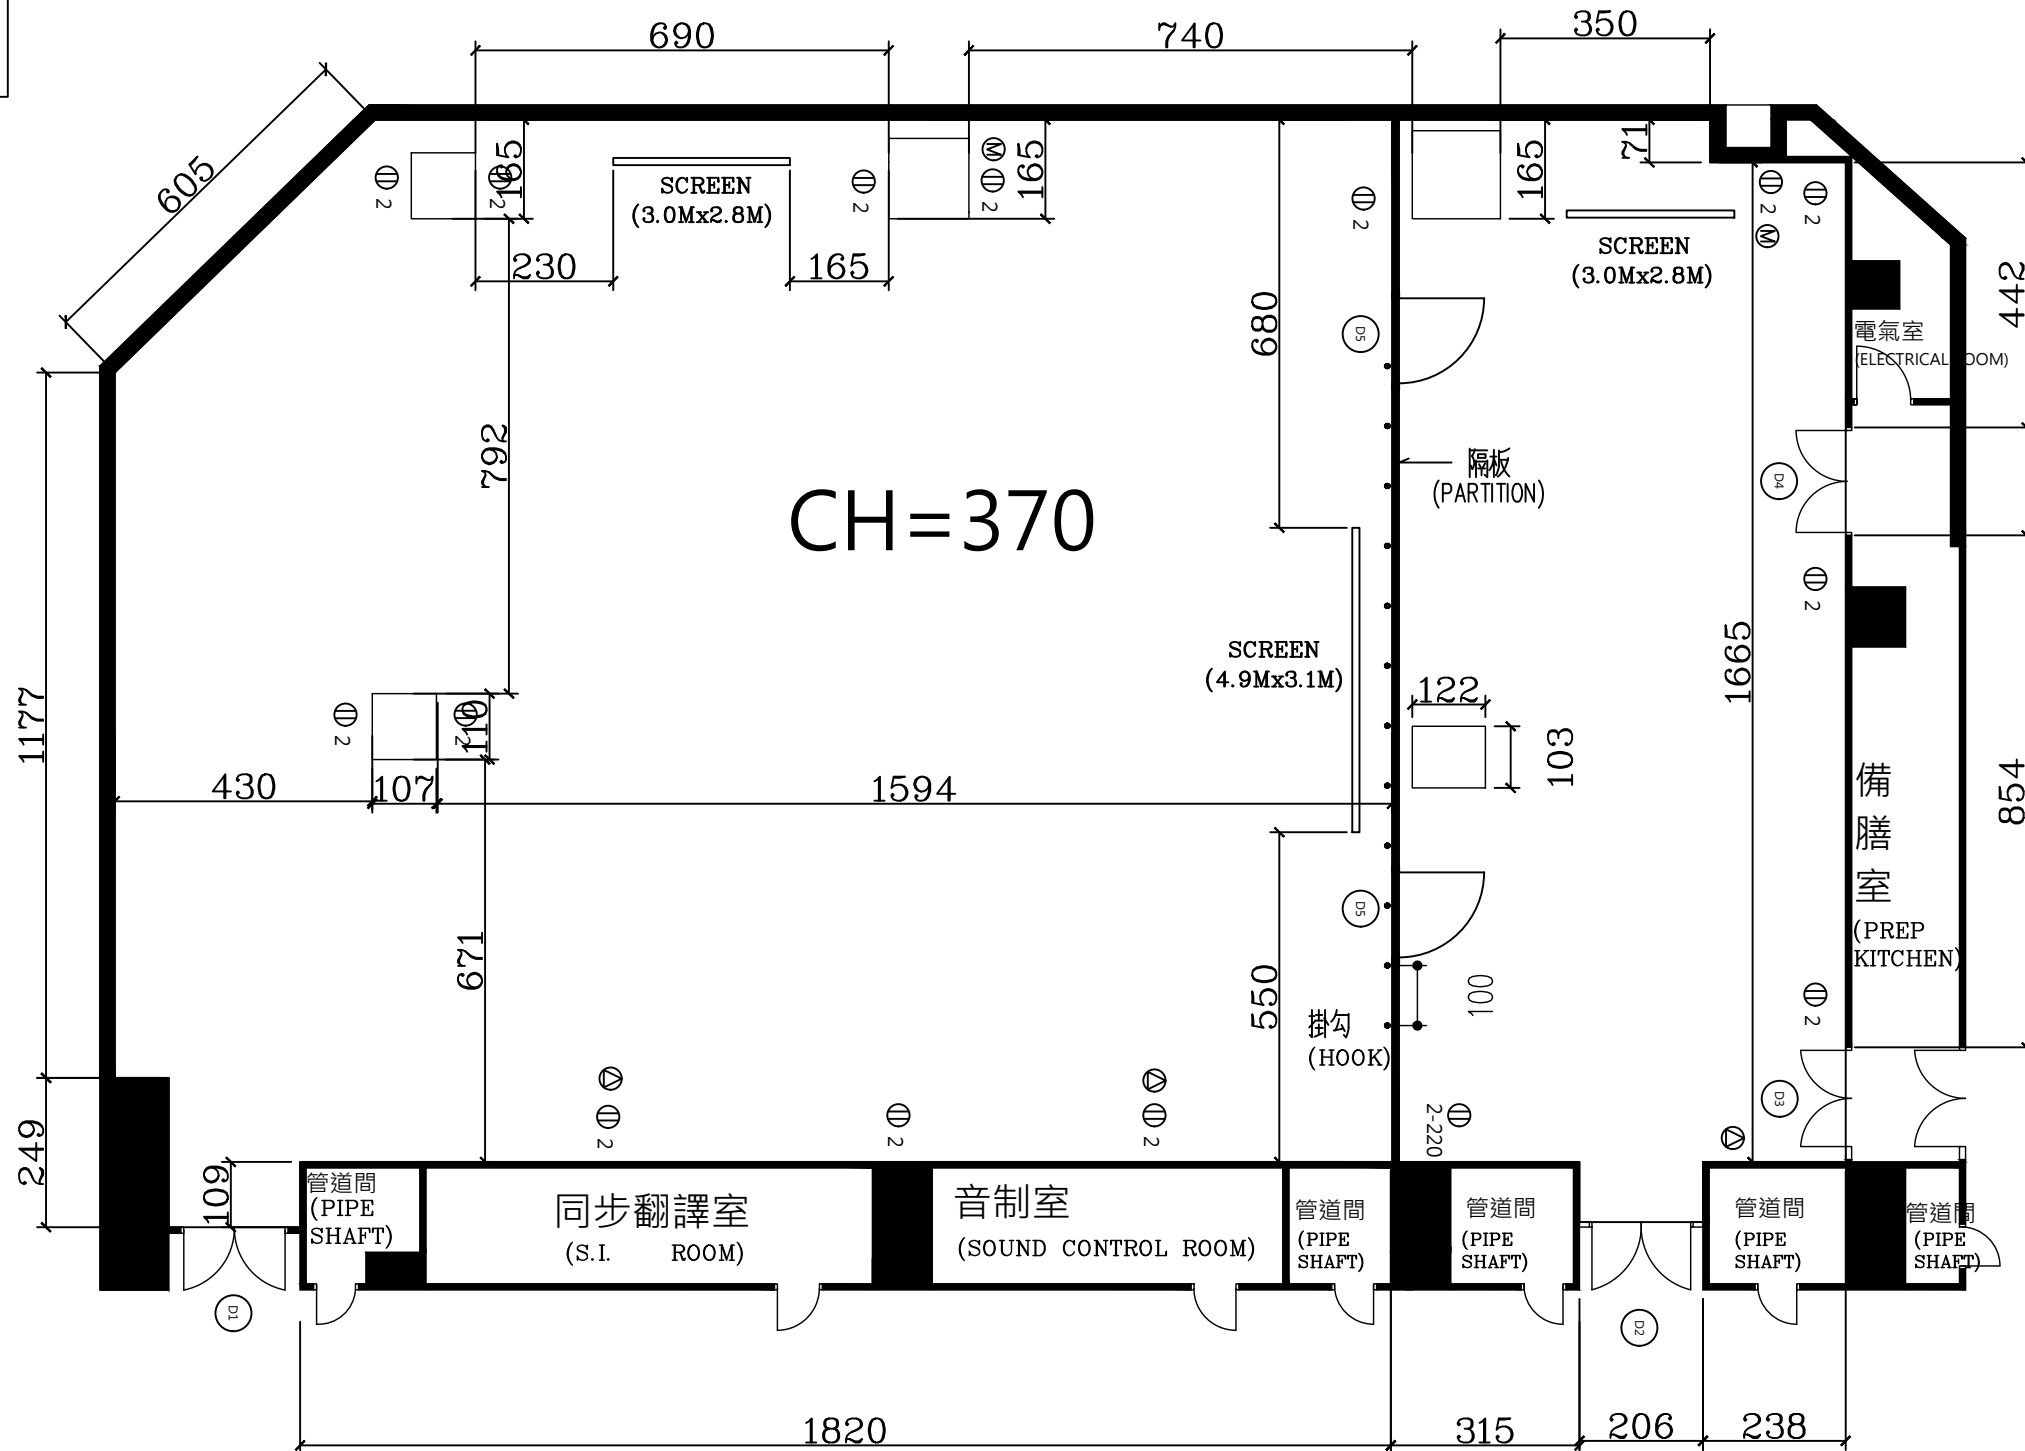

4F 鳳凰廳

Ⓜ	插座 110V	SOCKET 110V
Ⓢ	空調感應器	TEMPERATURE SENSOR
Ⓛ	燈光開關	LIGHTING SWITCH
Ⓜ	銀幕開關	SCREEN SWITCH
CH	天花板高度	CEILING HEIGHT

門尺寸 DOOR SIZE		
編號 CODE	寬 W	高 H
D1	166	234
D2	166	234
D3	180	227
D4	180	227
D5	162	200

空間 SPACE
4F 鳳凰廳 4F Phoenix Hall
日期 DATE
2026/04/01
單位 UNIT
公分 CM
比例
No Scale

本圖僅供參考，實際尺寸仍請至現場丈量為準。