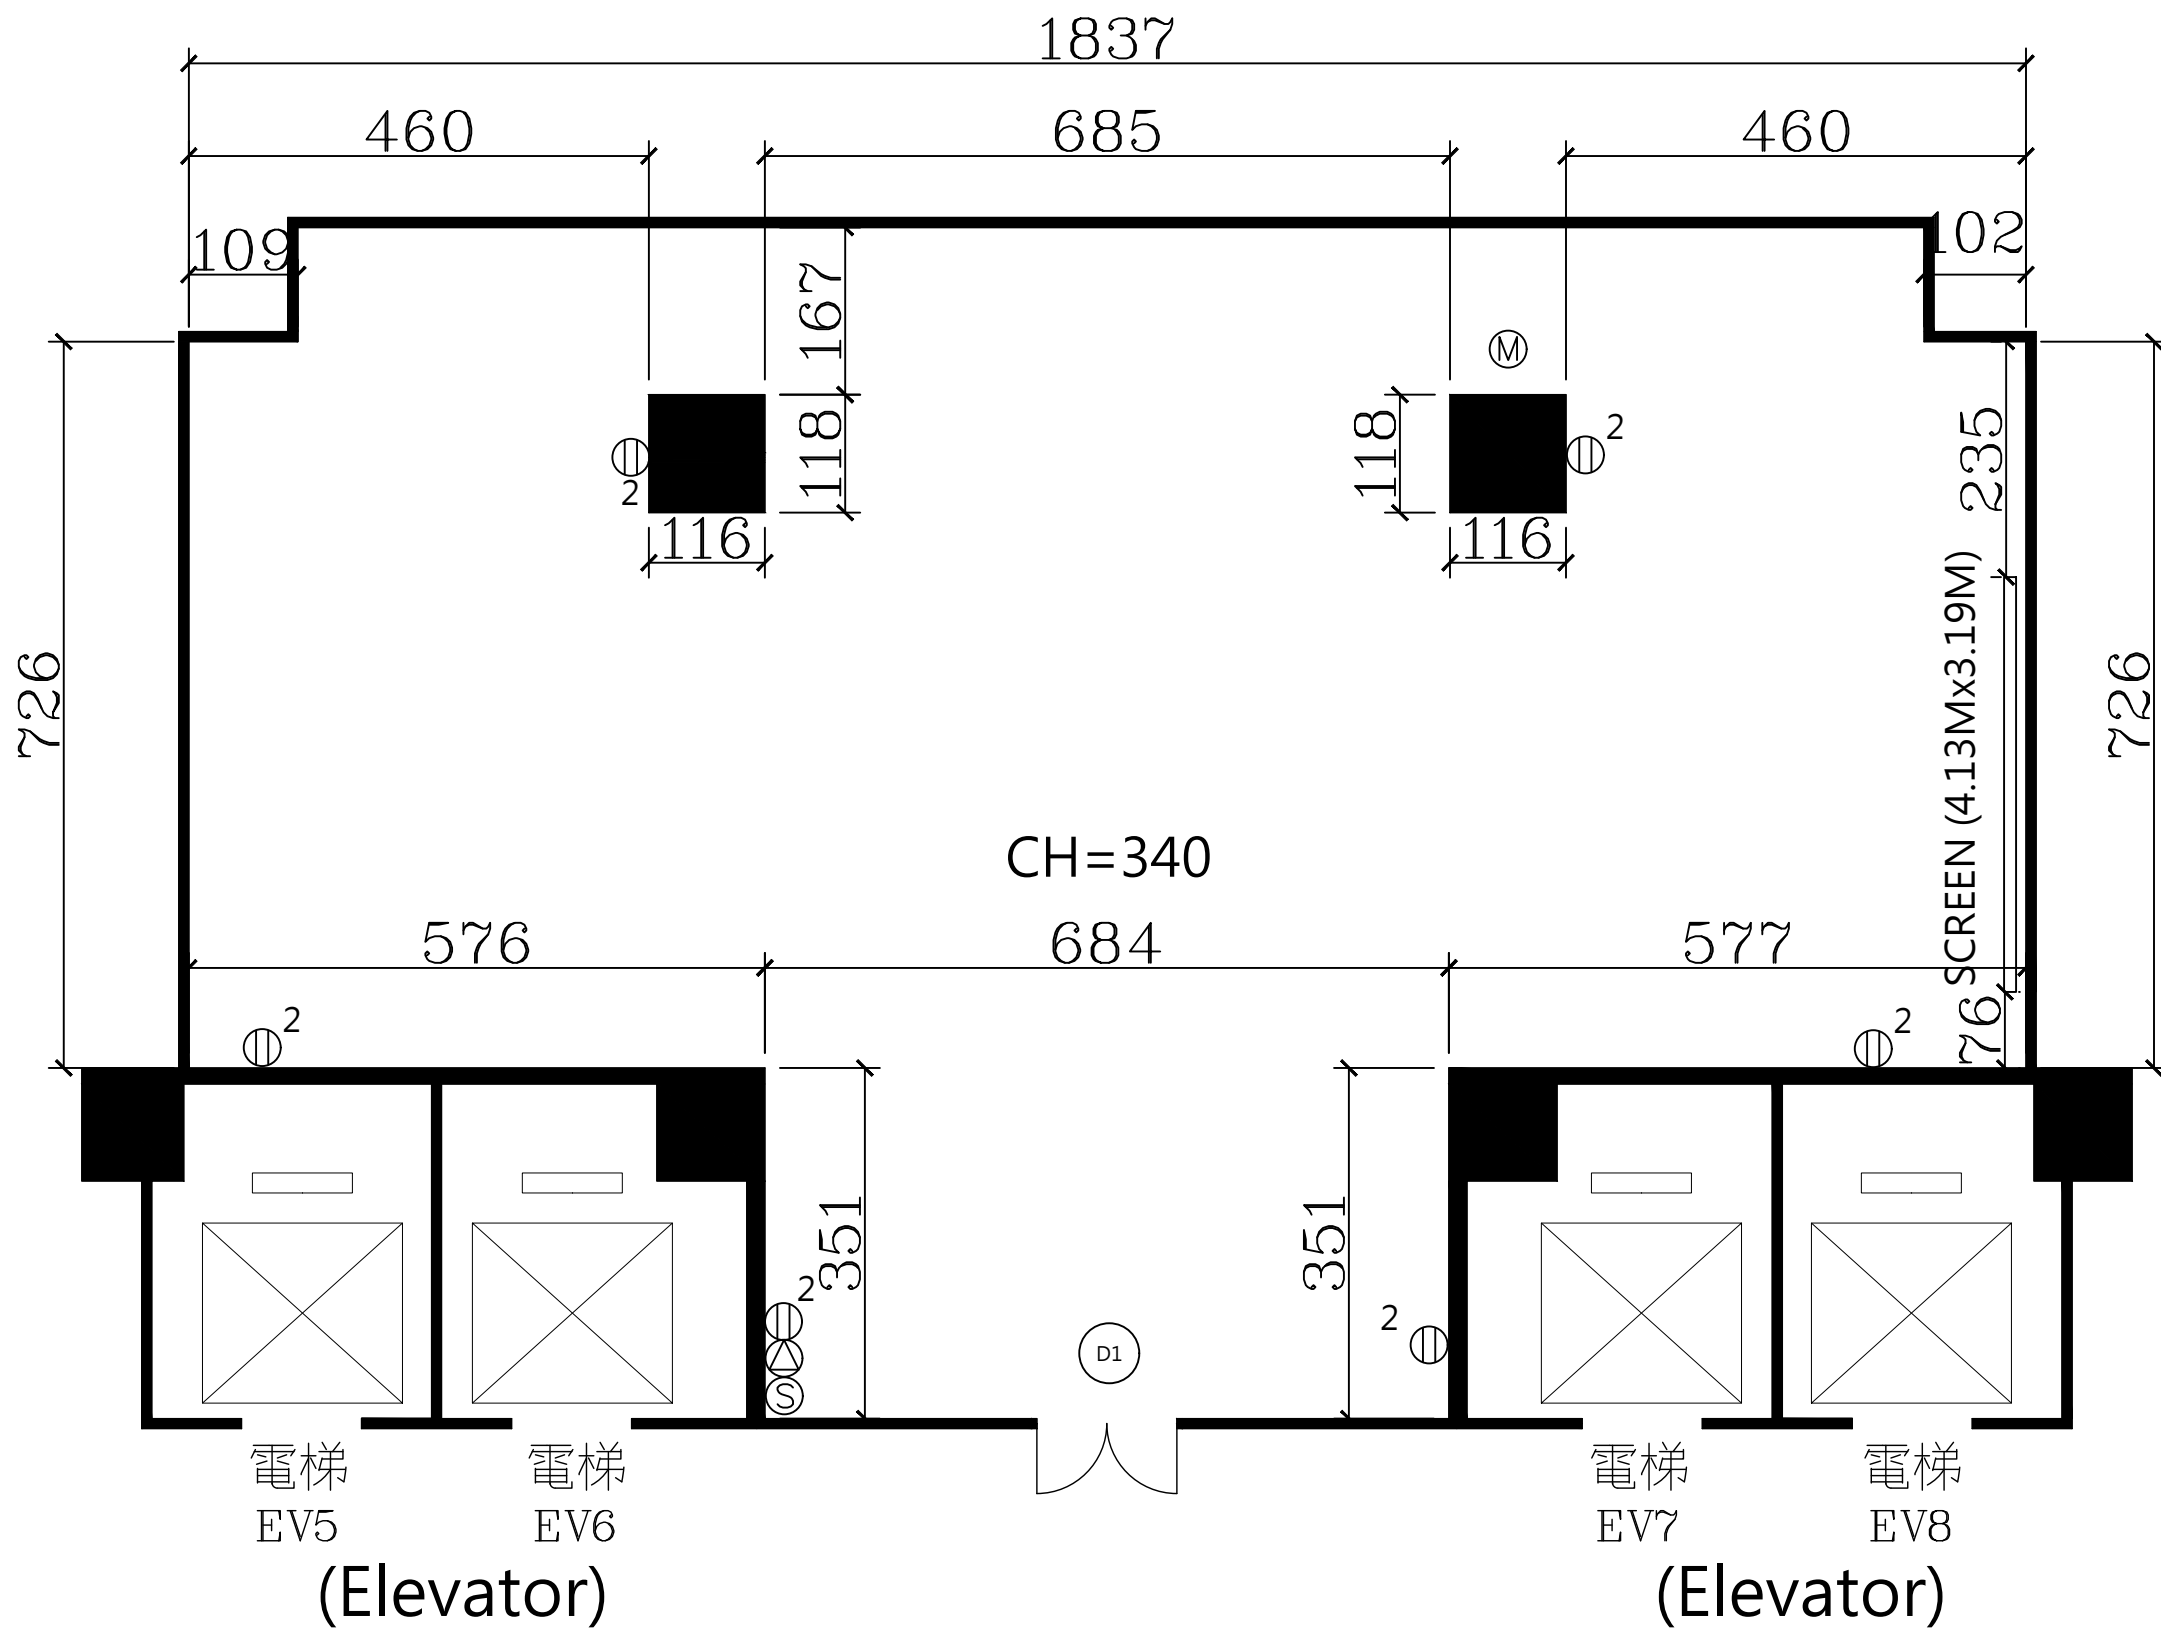

4F雅軒

Ⓜ	插座 110V	SOCKET 110V
Ⓢ	空調感應器	TEMPERATURE SENSOR
Ⓛ	燈光開關	LIGHTING SWITCH
Ⓜ	銀幕開關	SCREEN SWITCH
CH	天花板高度	CEILING HEIGHT

門尺寸 DOOR SIZE		
編號 CODE	寬 W	高 H
D1	215	235

空間 SPACE
4F 雅軒 4F Elegance Lounge
日期 DATE
2026/04/01
單位 UNIT
公分 CM
比例
No Scale

本圖僅供參考，實際尺寸仍請至現場丈量為準。