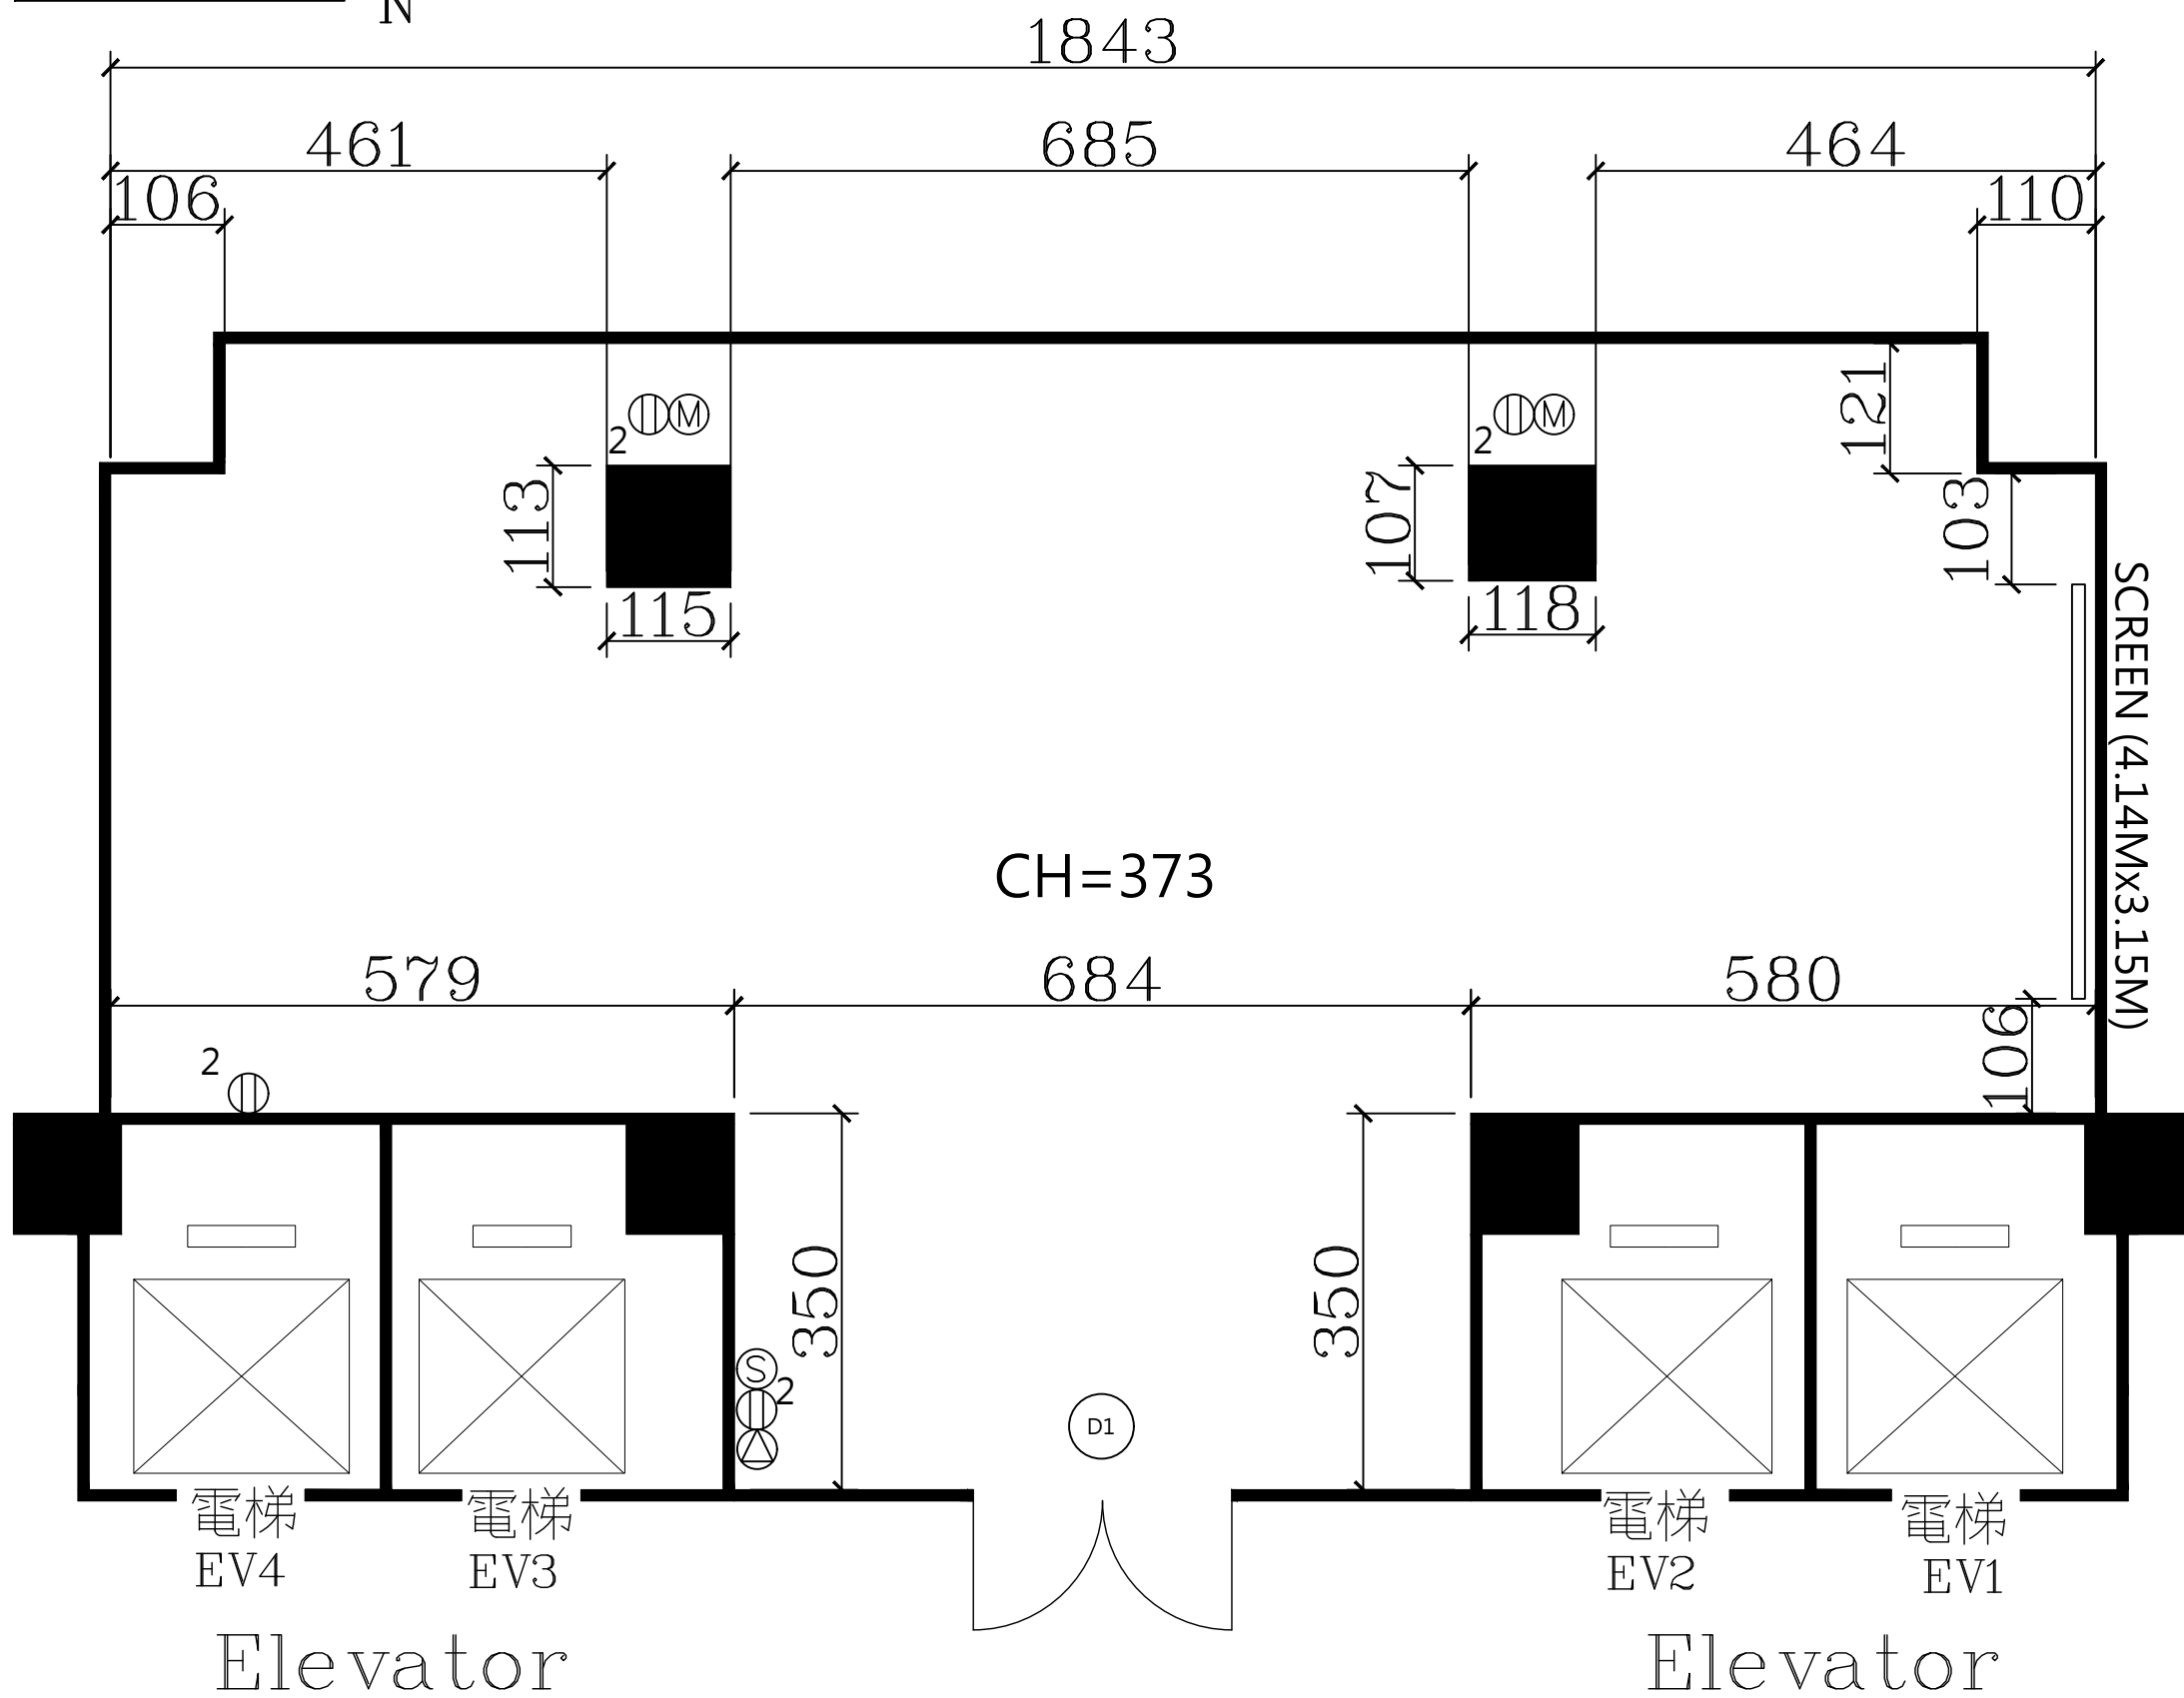

4F悅軒

Ⓜ	插座 110V	SOCKET 110V
Ⓢ	空調感應器	TEMPERATURE SENSOR
Ⓛ	燈光開關	LIGHTING SWITCH
Ⓜ	銀幕開關	SCREEN SWITCH
CH	天花板高度	CEILING HEIGHT

門尺寸 DOOR SIZE		
編號 CODE	寬 W	高 H
D1	216	233

空間 SPACE
4F 悅軒 401 Joy Lounge
日期 DATE 2026/04/01
單位 UNIT 公分 CM
比例 No Scale

本圖僅供參考，實際尺寸仍請至現場丈量為準。