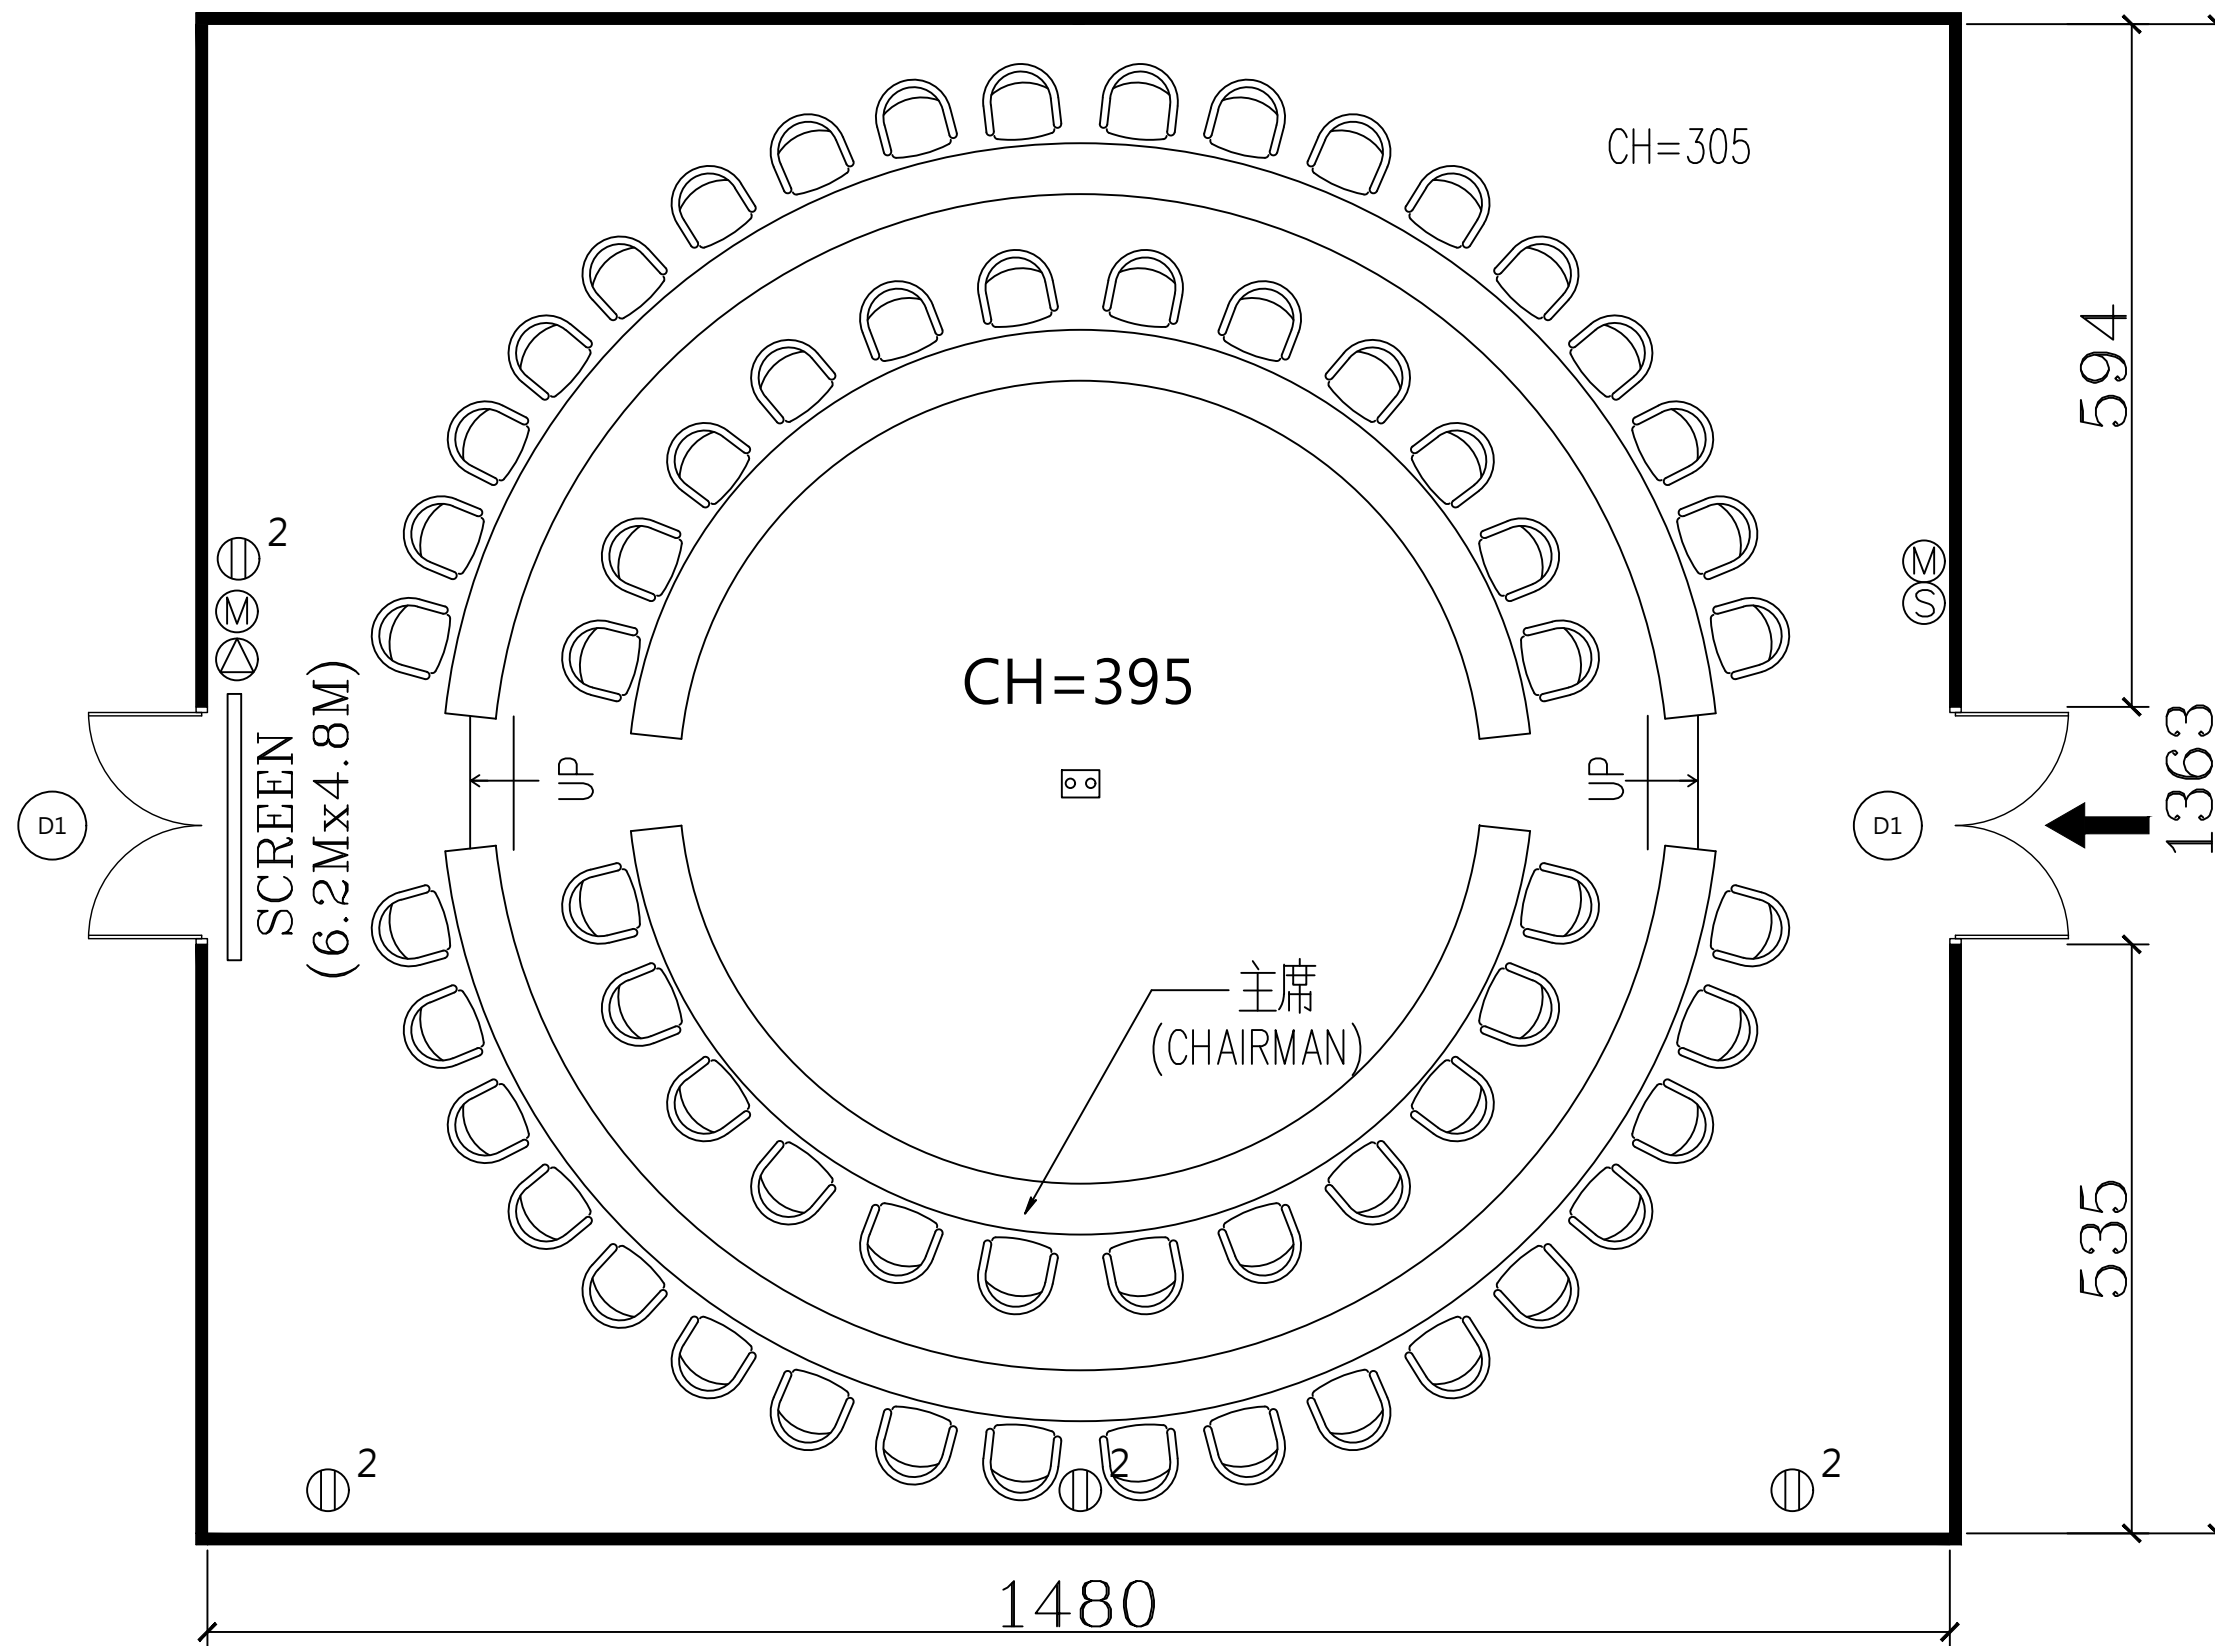

401會議室

⊕	插座 110V	SOCKET 110V
⊙	空調感應器	TEMPERATURE SENSOR
⊕	燈光開關	LIGHTING SWITCH
Ⓜ	銀幕開關	SCREEN SWITCH
CH	天花板高度	CEILING HEIGHT

門尺寸 DOOR SIZE		
編號 CODE	寬 W	高 H
D1	172	234

空間 SPACE	401會議室 401 MEETING ROOM
日期 DATE	2026/04/01
單位 UNIT	公分 CM
比例	No Scale

本圖僅供參考，實際尺寸仍請至現場丈量為準。