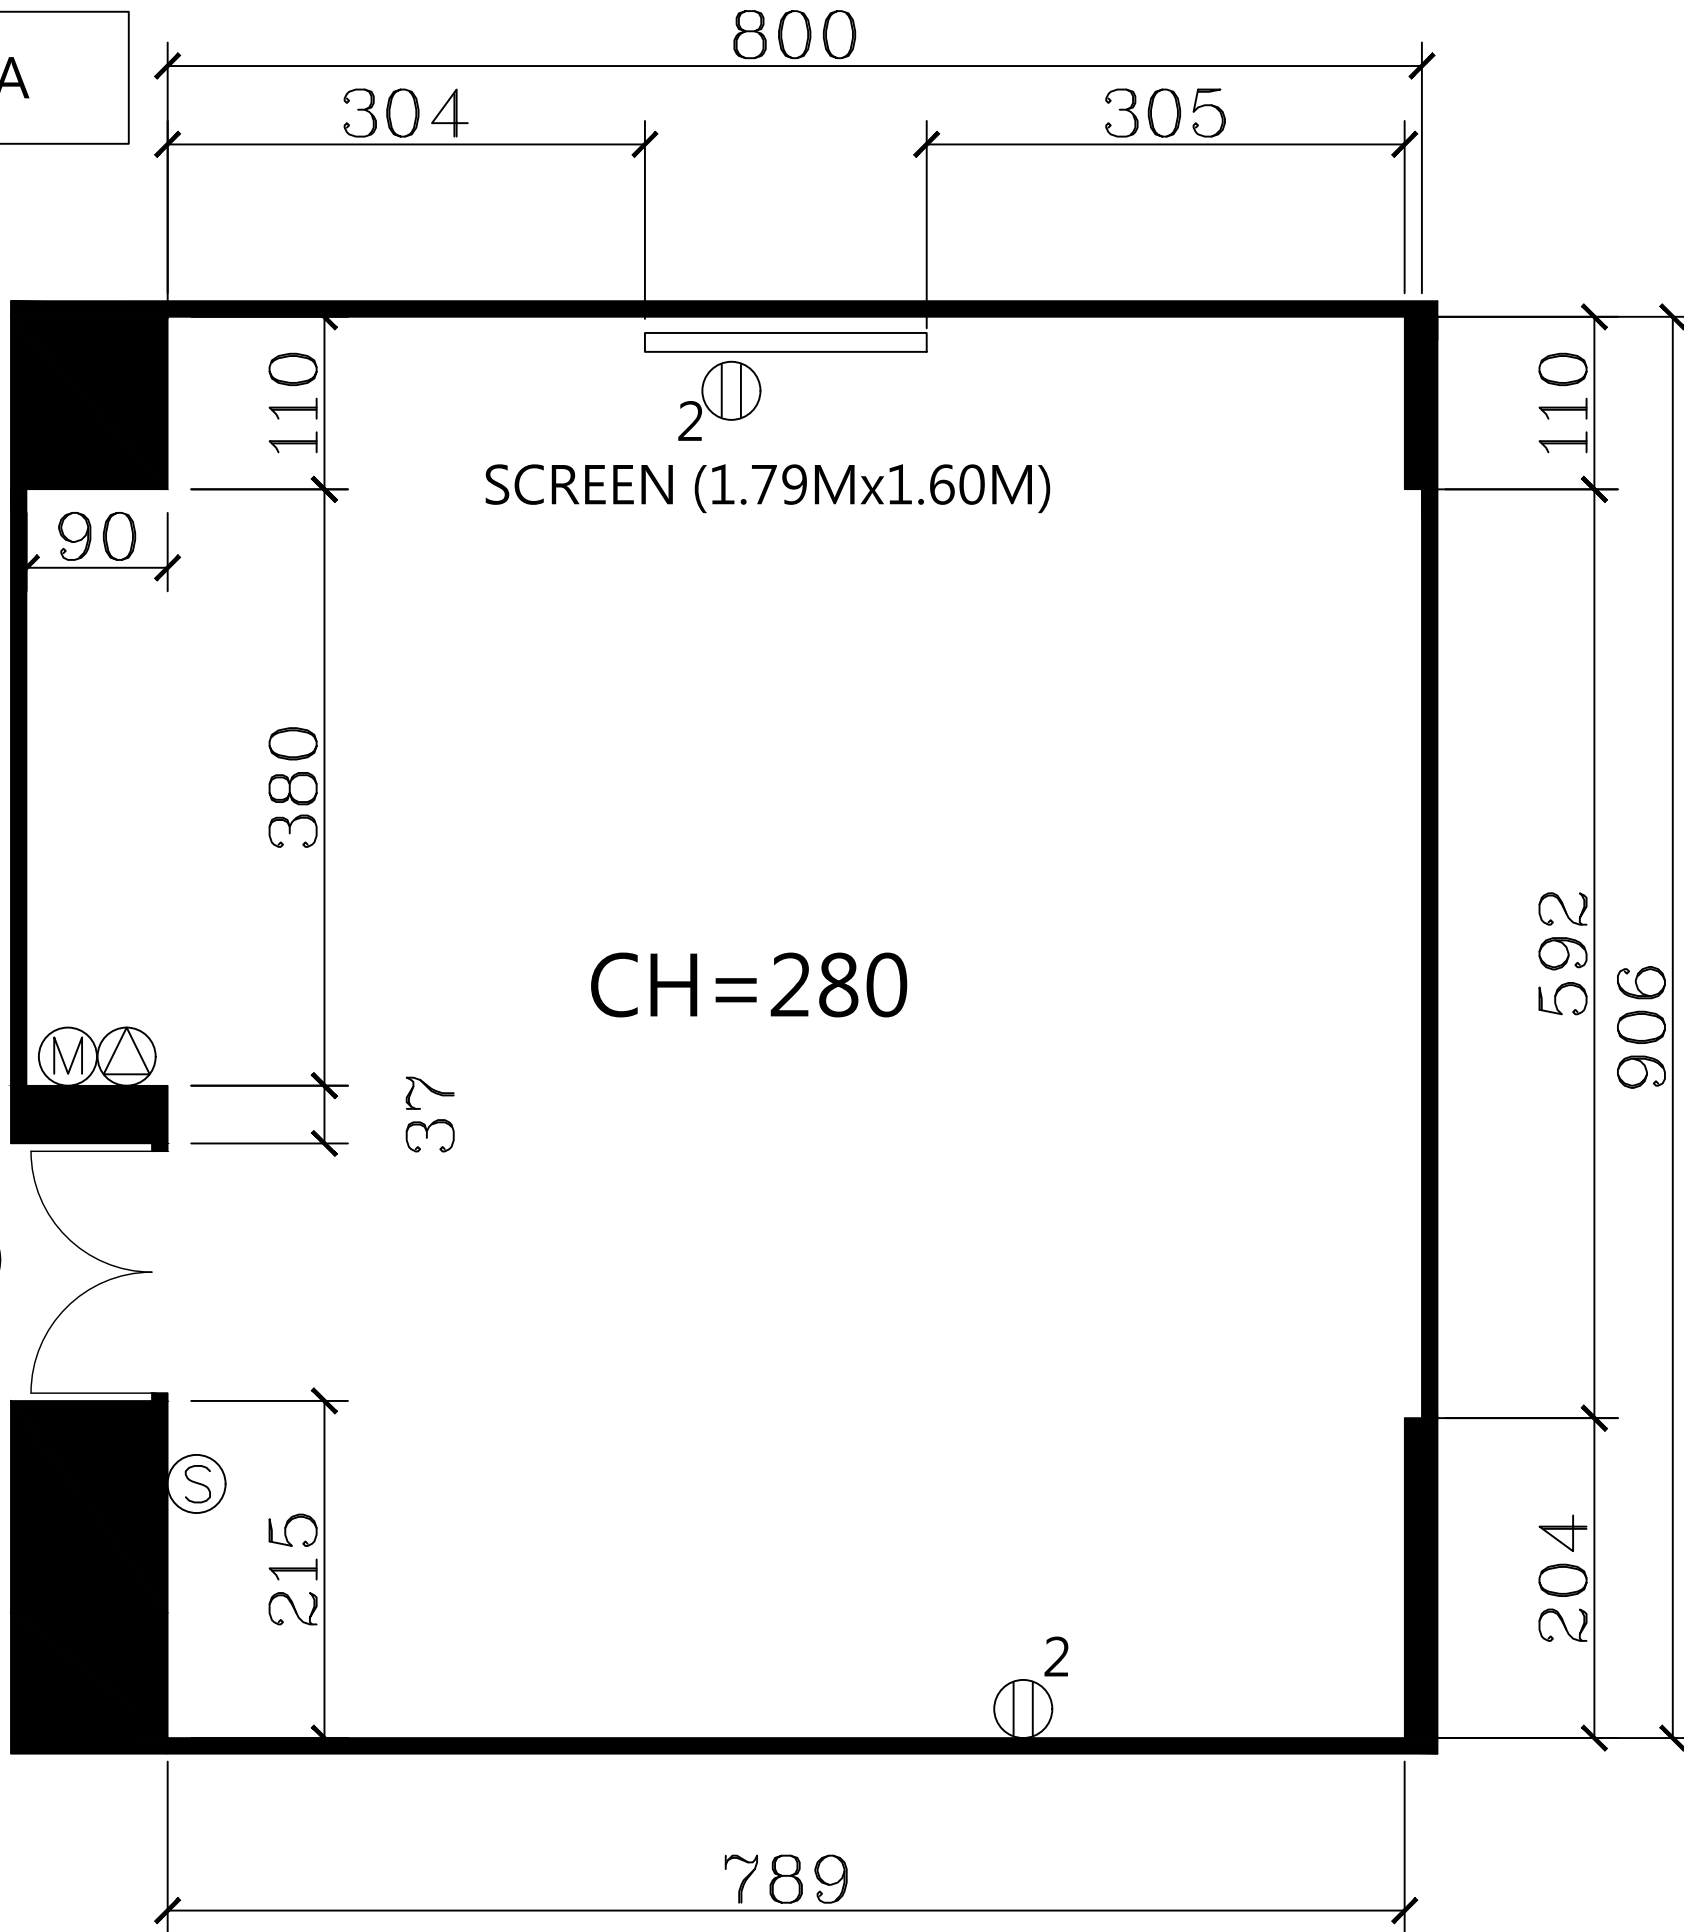

202A

SCREEN (1.79Mx1.60M)

CH=280

門尺寸 DOOR SIZE		
編號 CODE	寬 W	高 H
D1	150	234

Ⓜ	插座 110V	SOCKET 110V
Ⓛ	燈光開關	LIGHTING SWITCH
Ⓜ	銀幕開關	SCREEN SWITCH
—	影音面板	AV FACEPLATE
CH	天花板高度	CEILING HEIGHT

空間 SPACE	202A 會議室 202A MEETING ROOM
日期 DATE	2026/04/01
單位 UNIT	公分 CM
比例	No Scale

本圖僅供參考，實際尺寸仍請至現場丈量為準。