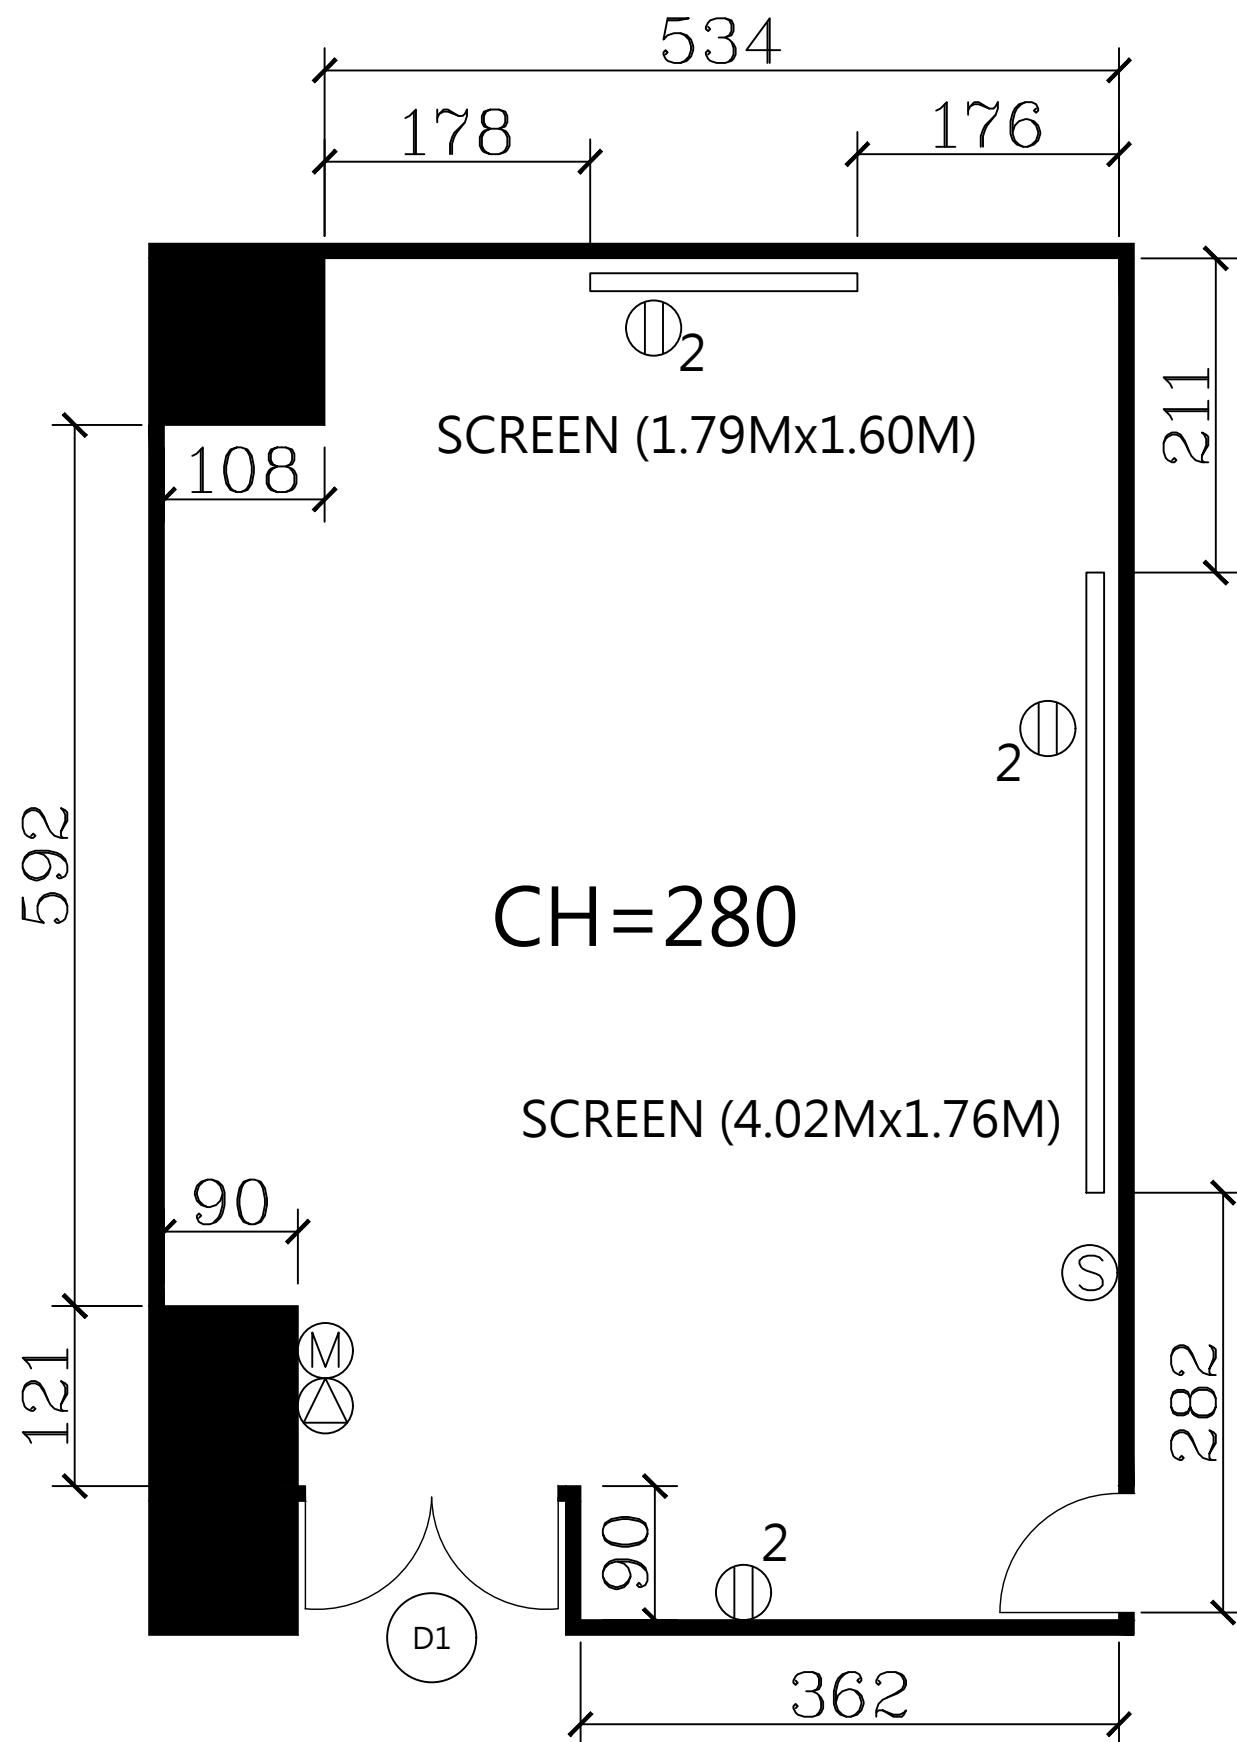

202B會議室

門尺寸 DOOR SIZE		
編號 CODE	寬 W	高 H
D1	150	234

Ⓜ	插座 110V	SOCKET 110V
Ⓢ	空調感應器	TEMPERATURE SENSOR
Ⓛ	燈光開關	LIGHTING SWITCH
Ⓜ	銀幕開關	SCREEN SWITCH
CH	天花板高度	CEILING HEIGHT

空間 SPACE	202B 會議室 202B MEETING ROOM
日期 DATE	2026/04/01
單位 UNIT	公分 CM
比例	No Scale

本圖僅供參考，實際尺寸仍請至現場丈量為準。