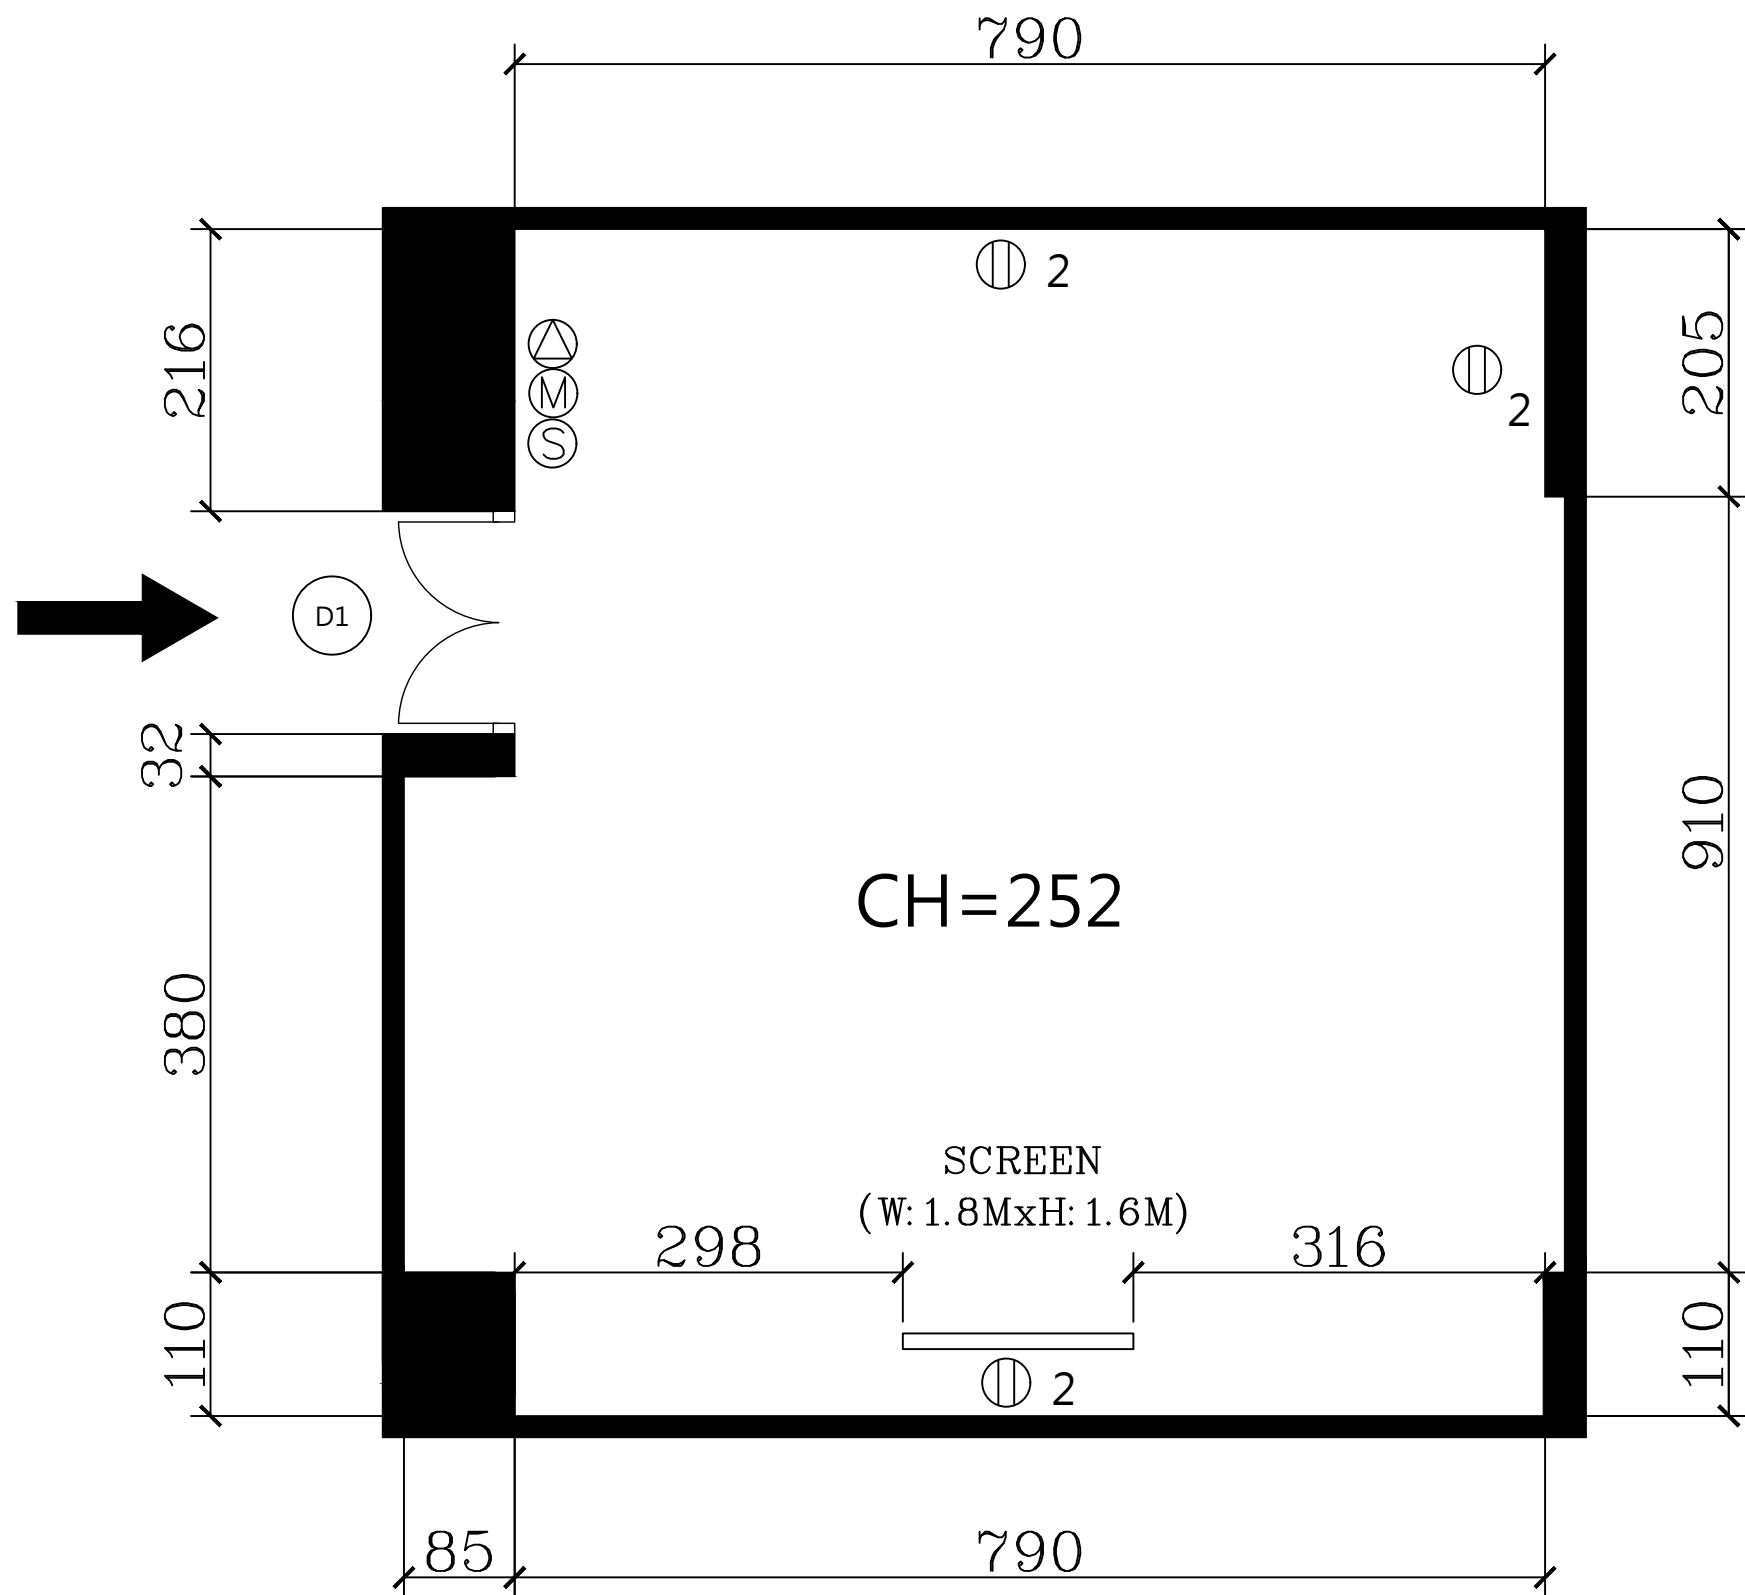

203A

門尺寸 DOOR SIZE		
編號 CODE	寬 W	高 H
D1	150	234

Ⓜ	插座 110V	SOCKET 110V
Ⓢ	空調感應器	TEMPERATURE SENSOR
Ⓛ	燈光開關	LIGHTING SWITCH
Ⓜ	銀幕開關	SCREEN SWITCH
CH	天花板高度	CEILING HEIGHT

空間 SPACE	203A 會議室 203A MEETING ROOM
日期 DATE	2026/04/01
單位 UNIT	公分 CM
比例	No Scale

本圖僅供參考，實際尺寸仍請至現場丈量為準。